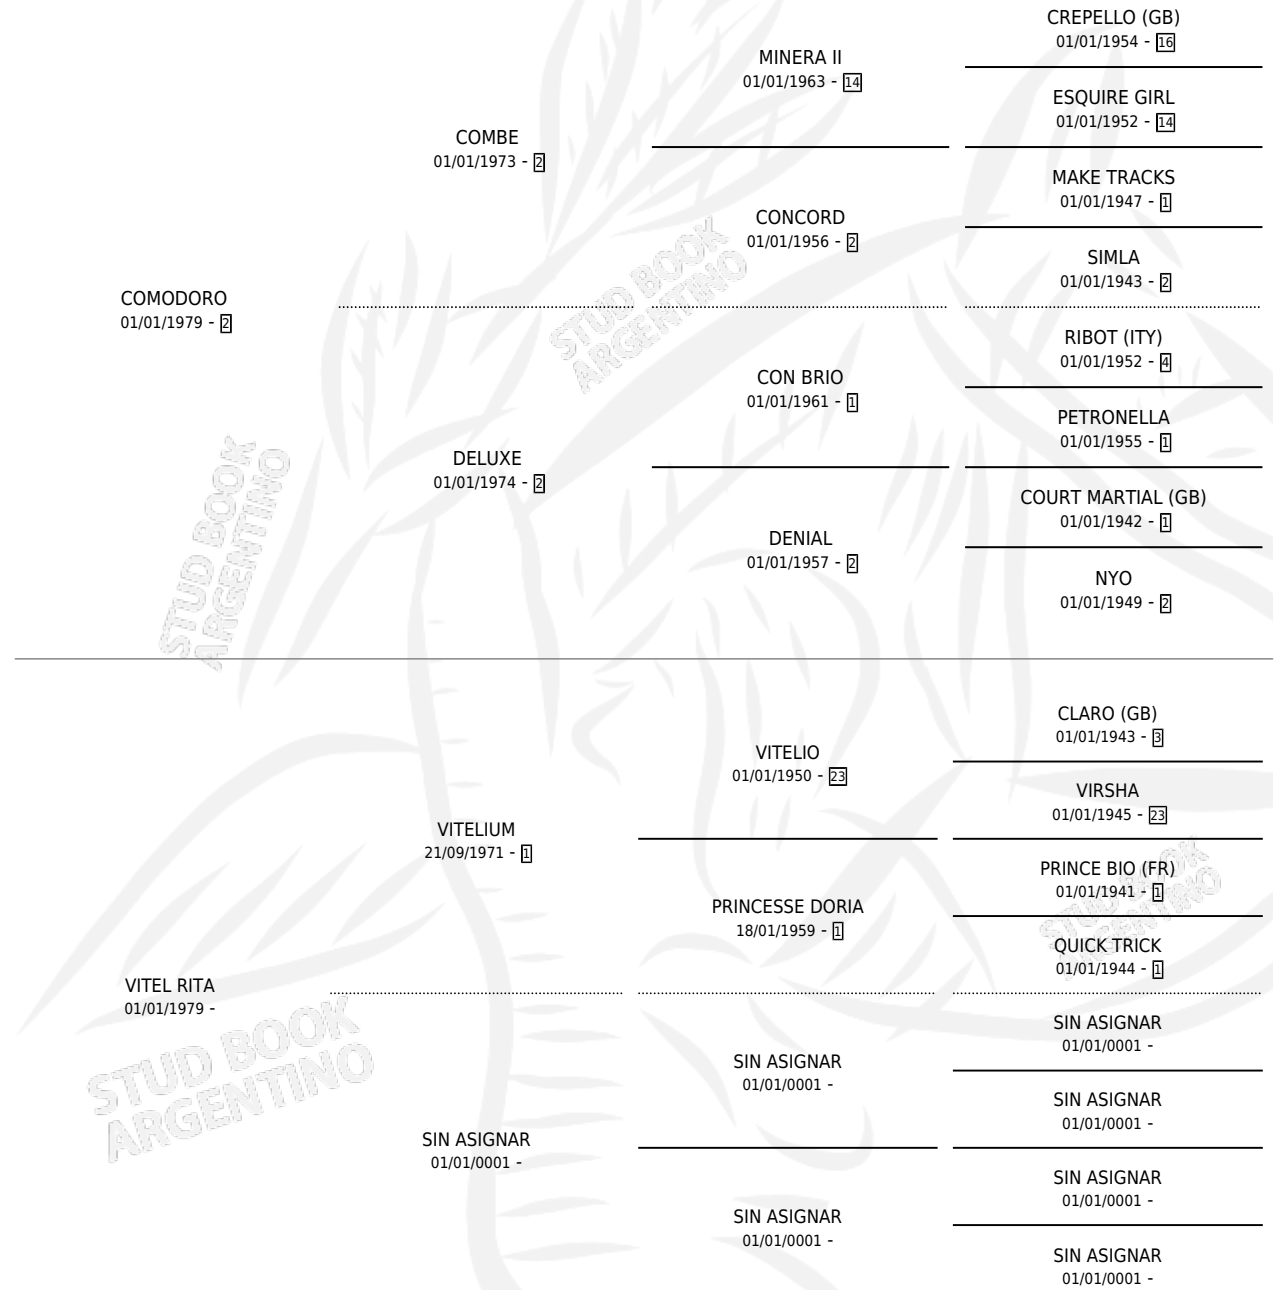

COMO SIEMPRE

por COMODORO y VITEL RITA por VITELIUM

Argentina · Macho · Zaino · SP · 28/09/1986
Familia · Volumen 32

ESTADO

TIPIFICACIÓN SANGUÍNEA	X
TIPIFICACIÓN POR ADN	X
PASAPORTE	X
IDENTIFICACIÓN POR MICROCHIP	X
REPRODUCTOR	X

Lugar de nacimiento: Campo particular

Criador: Sin dato

PEDIGREE

CAMPAÑA

Solo carreras oficiales de Argentina

POR EDAD

EDAD	CC	1°	2°	3°	4°	5°	NP	CLC	CLG	CLCG1	CLGG1	IMPORTE	GANANCIA / CC
3 AÑOS	3	0	0	0	0	0	3	0	0	0	0	\$0	\$0
TOTALES	3	0	0	0	0	0	3	0	0	0	0	\$0	\$0
%		0.0%	0.0%	0.0%	0.0%	0.0%	100%	0.0%	0.0%	0.0%	0.0%		