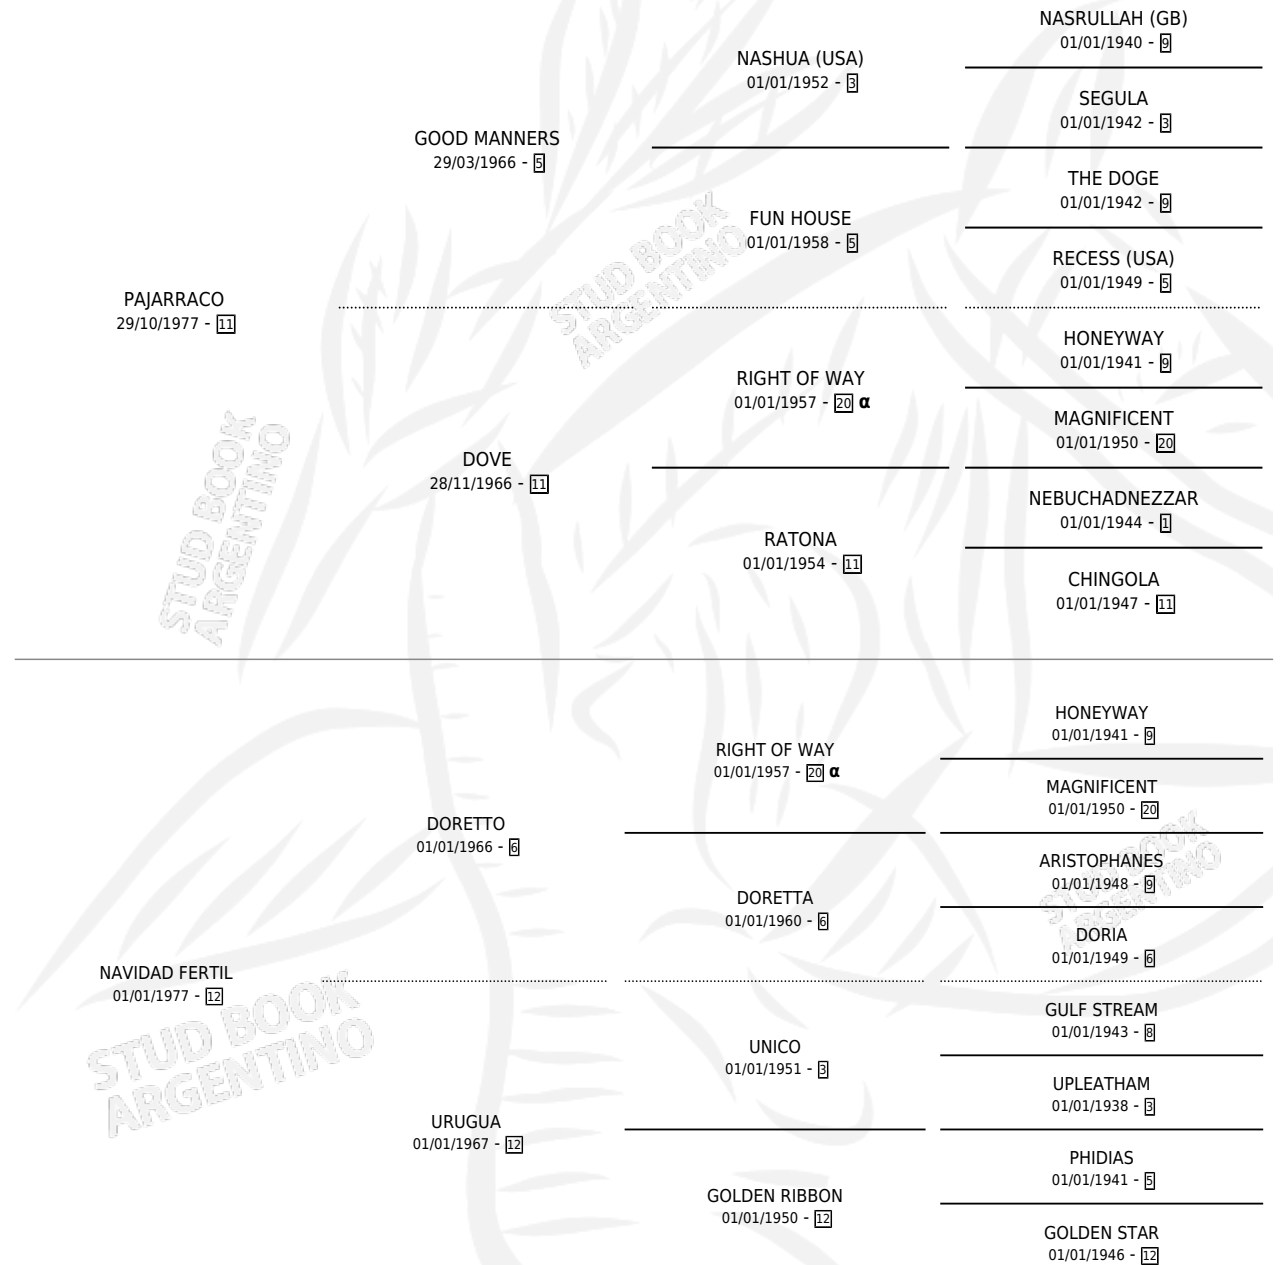

AMALTEA

por PAJARRACO y NAVIDAD FERTIL por DORETTO

Argentina · Hembra · Alazan Tostado · SP · 10/10/1986
Familia 12-d · Volumen 32

ESTADO

TIPIFICACIÓN SANGUÍNEA	X
TIPIFICACIÓN POR ADN	X
PASAPORTE	X
IDENTIFICACIÓN POR MICROCHIP	X
REPRODUCTOR	X

Lugar de nacimiento: El Estrellano

Criador: Sin dato

PEDIGREE

INBREEDING : α

CAMPAÑA

Solo carreras oficiales de Argentina

POR EDAD

EDAD	CC	1°	2°	3°	4°	5°	NP	CLC	CLG	CLCG1	CLGG1	IMPORTE	GANANCIA / CC
3 AÑOS	1	0	0	0	0	0	1	0	0	0	0	\$0	\$0
4 AÑOS	3	0	0	0	1	0	2	0	0	0	0	\$0	\$0
TOTALES	4	0	0	0	1	0	3	0	0	0	0	\$0	\$0
%		0.0%	0.0%	0.0%	25.0%	0.0%	75.0%	0.0%	0.0%	0.0%	0.0%		