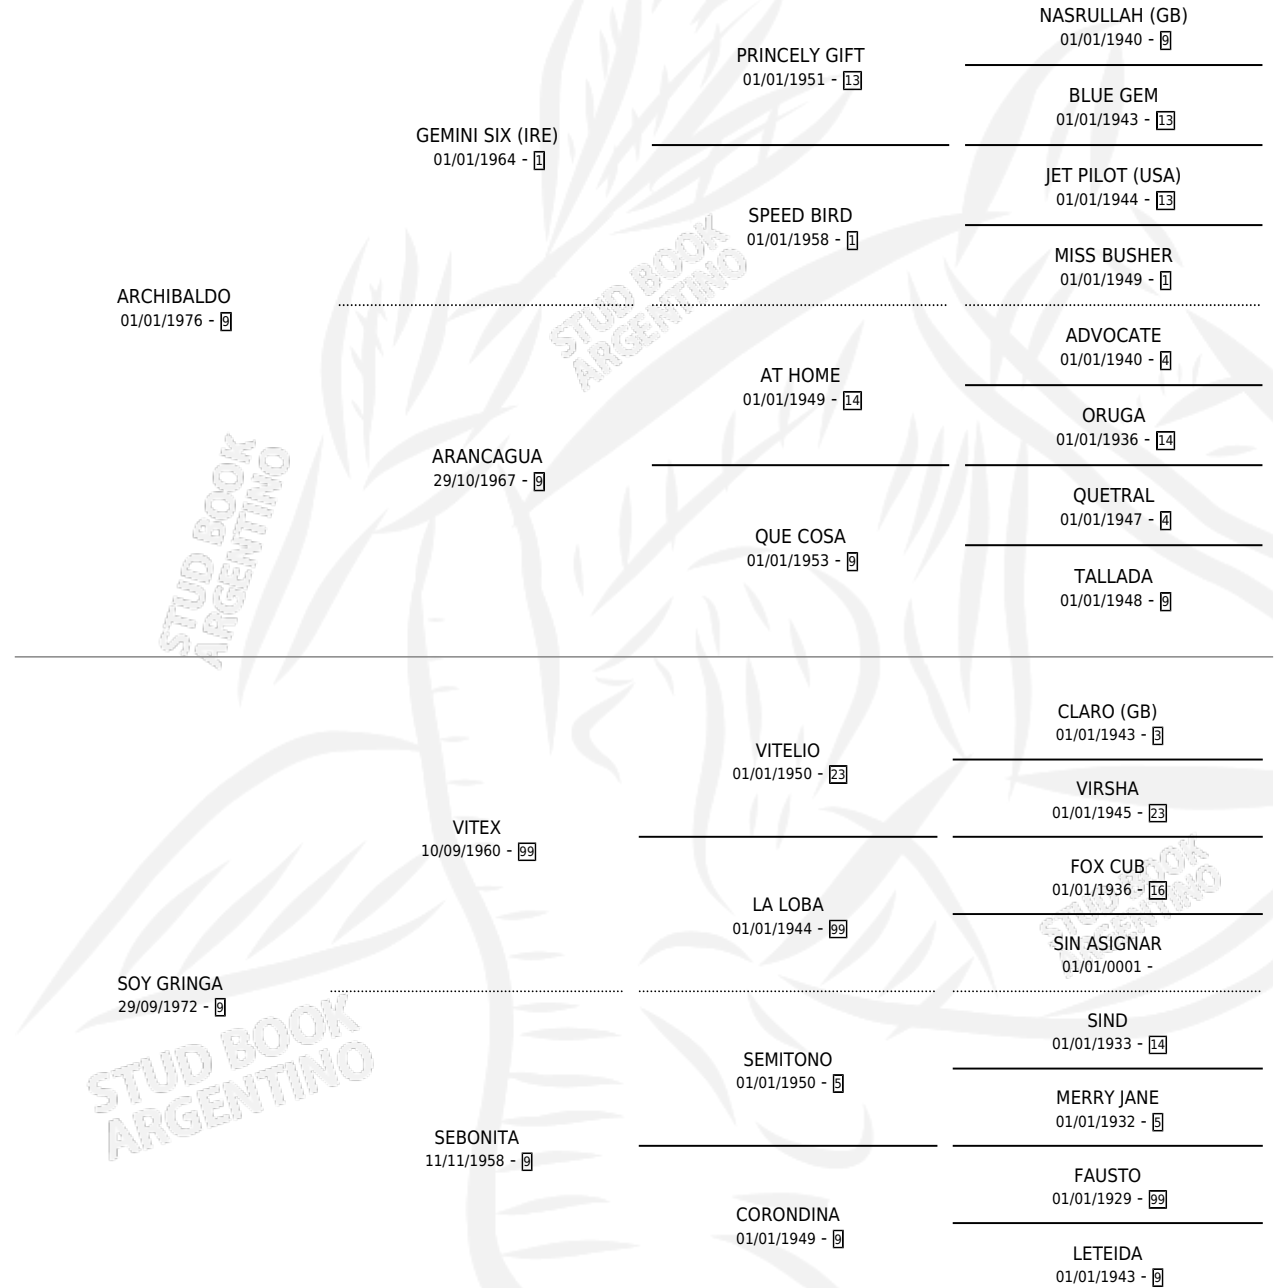

GRÑOLERA

por ARCHIBALDO y SOY GRINGA por VITEX

Argentina · Hembra · Alazan · SP · 26/10/1986
Familia 9 · Volumen 32

ESTADO

TIPIFICACIÓN SANGUÍNEA	X
TIPIFICACIÓN POR ADN	X
PASAPORTE	X
IDENTIFICACIÓN POR MICROCHIP	X
REPRODUCTOR	X

Lugar de nacimiento: El Arbol Solo

Criador: Sin dato

PEDIGREE

GRÑOLERA

Datos oficiales del Stud Book Argentino

Documento generado el 04/05/2026

studbook.org.ar