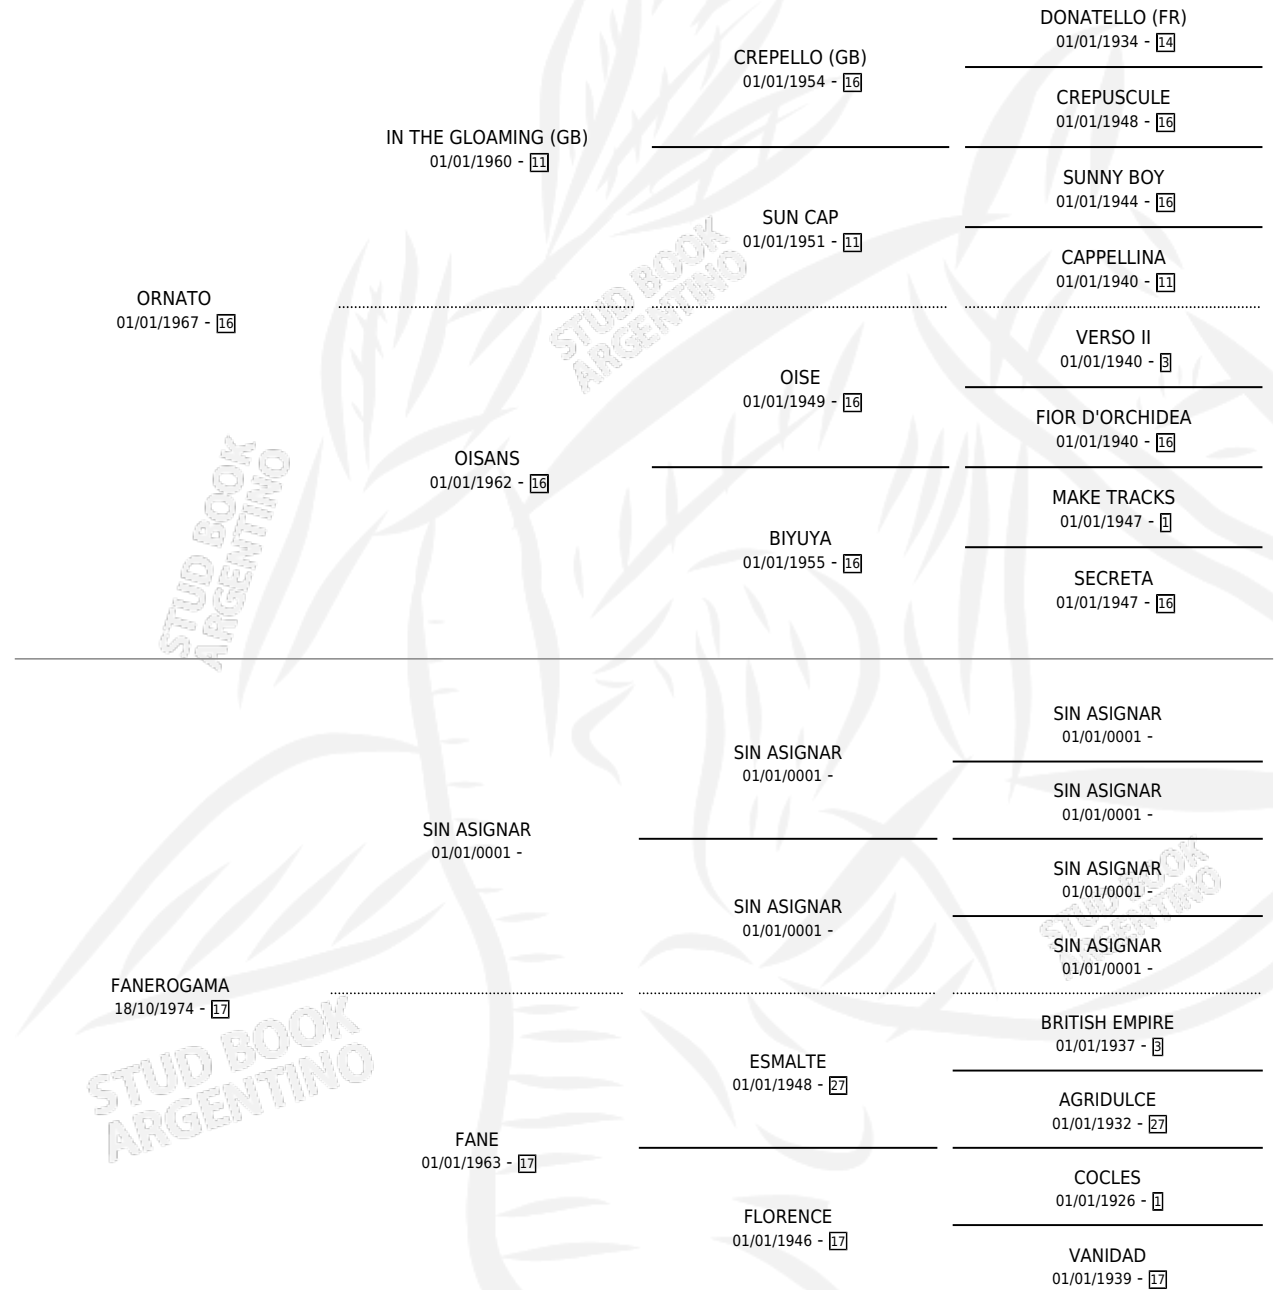

ORELLANA

por **ORNATO** y **FANEROGAMA** por **SIN ASIGNAR**

Argentina · Hembra · Alazan · SP · 18/09/1986
Familia 17-c · Volumen 32

ESTADO

TIPIFICACIÓN SANGUÍNEA	X
TIPIFICACIÓN POR ADN	X
PASAPORTE	X
IDENTIFICACIÓN POR MICROCHIP	X
REPRODUCTOR	X

Lugar de nacimiento: Zoraida

Criador: Sin dato

PEDIGREE

ORELLANA

Datos oficiales del Stud Book Argentino

Documento generado el 09/05/2026

studbook.org.ar