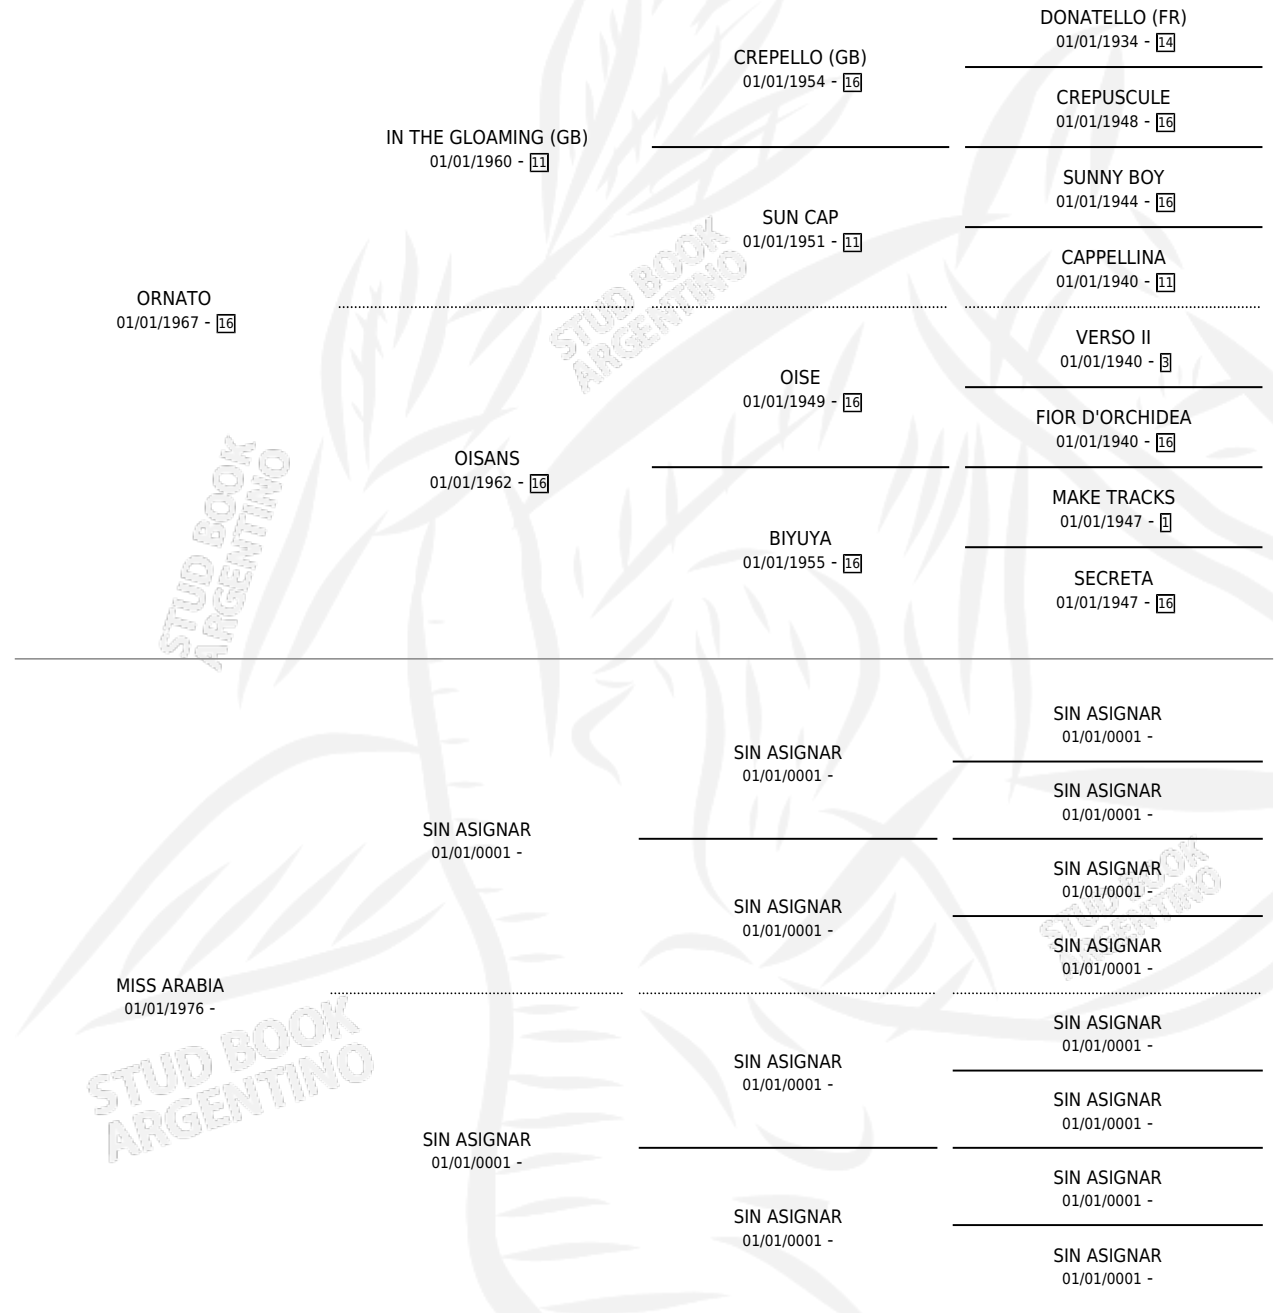

OROTARA

por **ORNATO** y **MISS ARABIA** por **SIN ASIGNAR**

Argentina · Hembra · Zaino · SP · 16/09/1986
Familia · Volumen 32

ESTADO

TIPIFICACIÓN SANGUÍNEA	X
TIPIFICACIÓN POR ADN	X
PASAPORTE	X
IDENTIFICACIÓN POR MICROCHIP	X
REPRODUCTOR	X

Lugar de nacimiento: Zoraida

Criador: Asociacion Cooperativa De Criadores De Caballos De Carrera

PEDIGREE

CAMPAÑA

Solo carreras oficiales de Argentina

POR EDAD

EDAD	CC	1°	2°	3°	4°	5°	NP	CLC	CLG	CLCG1	CLGG1	IMPORTE	GANANCIA / CC
2 AÑOS	1	0	0	0	1	0	0	1	0	0	0	\$0	\$0
3 AÑOS	4	0	2	0	2	0	0	3	0	0	0	\$0	\$0
4 AÑOS	2	0	0	0	1	0	1	0	0	0	0	\$0	\$0
5 AÑOS	2	0	0	1	1	0	0	0	0	0	0	\$0	\$0
TOTALES	9	0	2	1	5	0	1	4	0	0	0	\$0	\$0
%		0.0%	22.2%	11.1%	55.6%	0.0%	11.1%	44.4%	0.0%	0.0%	0.0%		

Placés en Parana en 9 carreras disputadas, 2da Clas. Jockey Club y Clasico I.n.a.h., 4ta Clasico Patria y Clas.polla Productos.

POR DISTANCIA

HIPODROMO	CC	1°	2°	3°	4°	5°	NP	CLC	CLG	CLCG1	CLGG1	IMPORTE
SANTA FE	2	0	0	0	2	0	0	0	0	0	0	\$0
1200 MTS	2	0	0	0	2	0	0	0	0	0	0	\$0
PARANA	7	0	2	1	3	0	1	0	0	0	0	\$0
1200 MTS	4	0	0	1	2	0	1	0	0	0	0	\$0
1500 MTS	2	0	1	0	1	0	0	0	0	0	0	\$0
1800 MTS	1	0	1	0	0	0	0	0	0	0	0	\$0