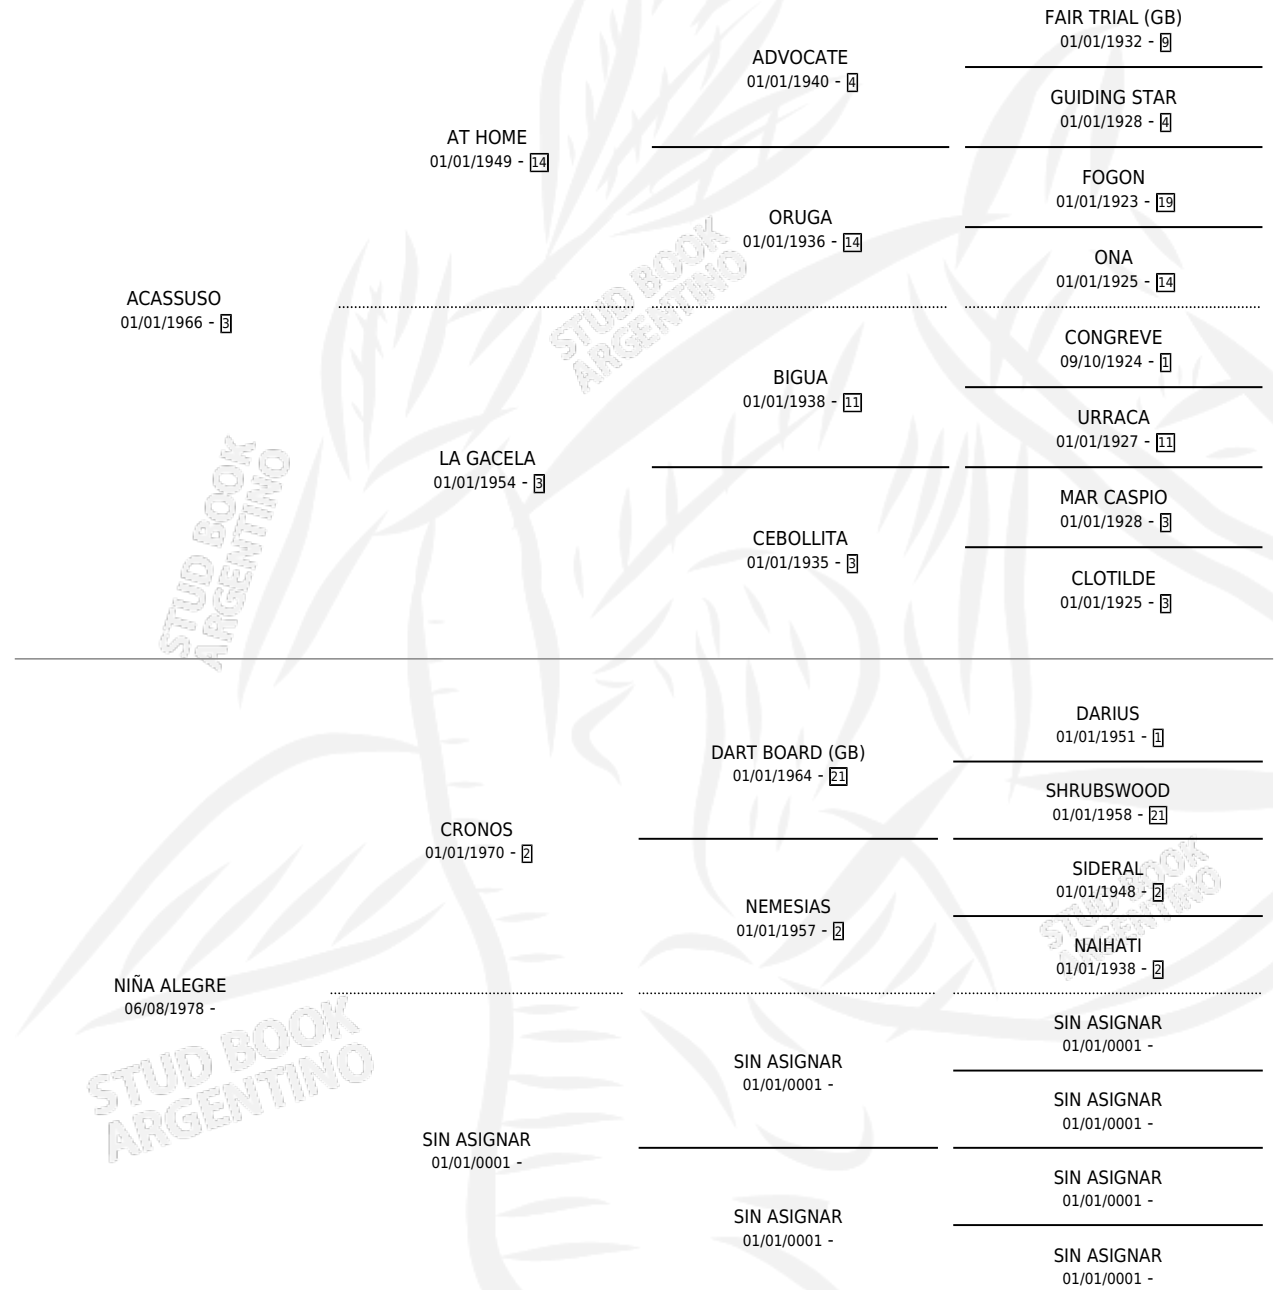

ANDALEGRE

por ACASSUSO y NIÑA ALEGRE por CRONOS

Argentina · Hembra · Zaino · SP · 04/10/1986
Familia · Volumen 32

ESTADO

TIPIFICACIÓN SANGUÍNEA	X
TIPIFICACIÓN POR ADN	X
PASAPORTE	X
IDENTIFICACIÓN POR MICROCHIP	X
REPRODUCTOR	X

Lugar de nacimiento: Las Margaritas

Criador: Sin dato

PEDIGREE

ANDALEGRE

Datos oficiales del Stud Book Argentino

Documento generado el 02/05/2026

studbook.org.ar