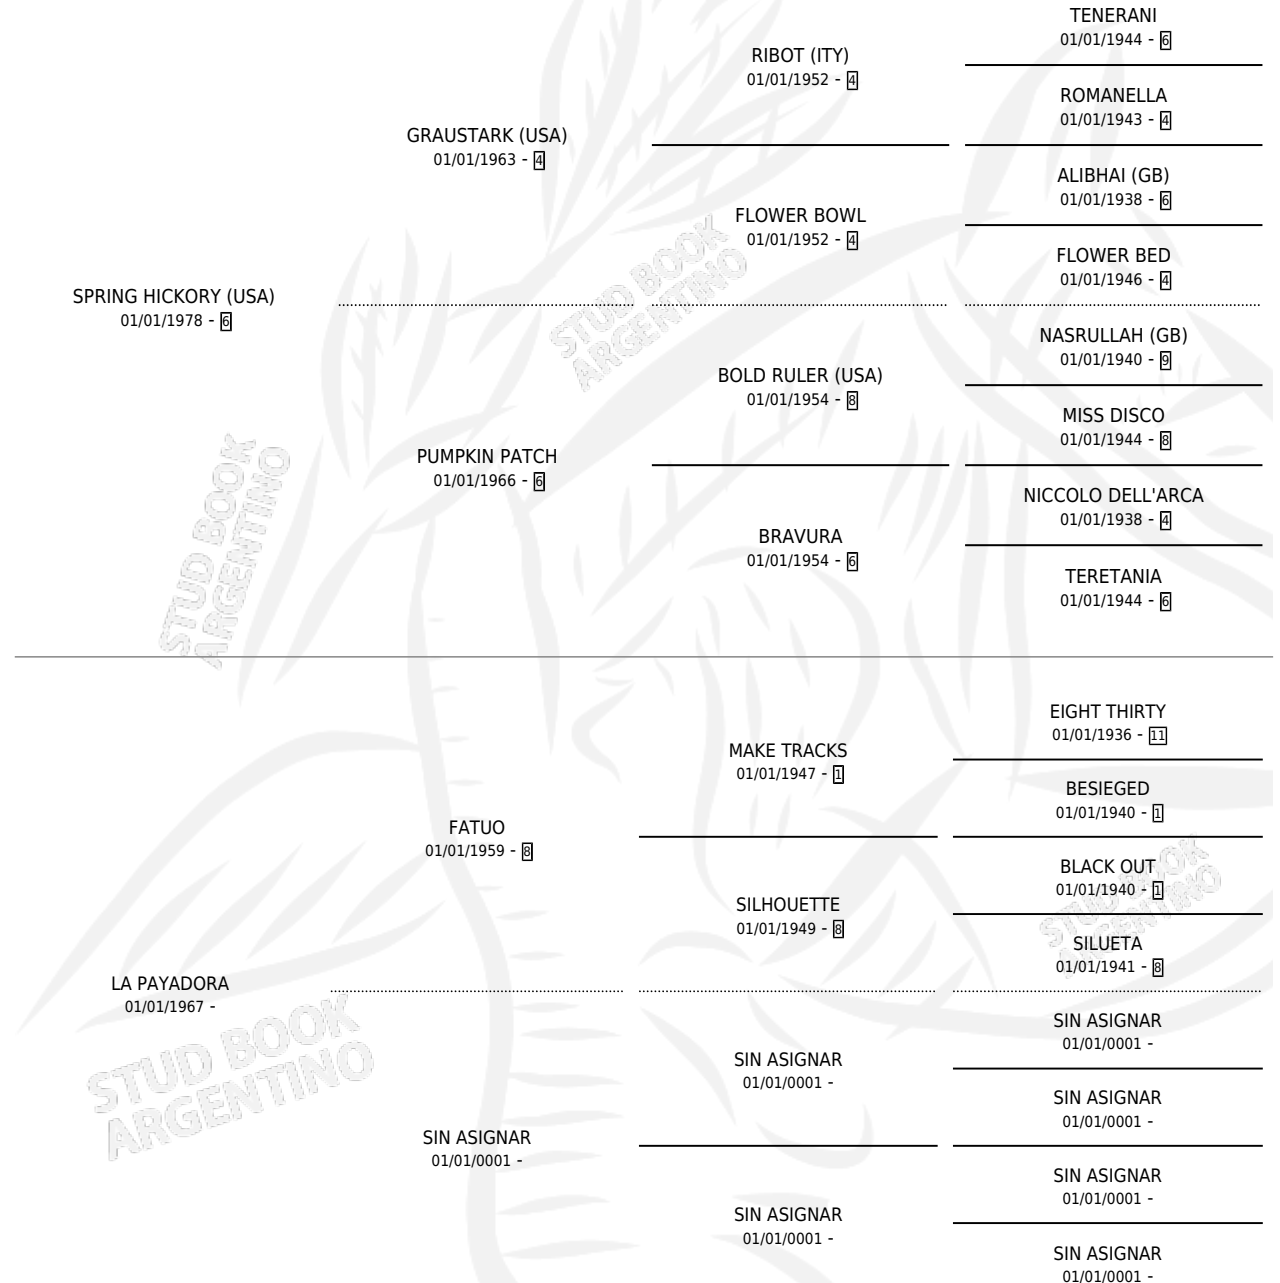

CARUHUA

por **SPRING HICKORY (USA)** y **LA PAYADORA** por **FATUO**

Argentina · Macho · Alazan · SP · 02/10/1986
Familia · Volumen 32

ESTADO

TIPIFICACIÓN SANGUÍNEA	X
TIPIFICACIÓN POR ADN	X
PASAPORTE	X
IDENTIFICACIÓN POR MICROCHIP	X
REPRODUCTOR	X

Lugar de nacimiento: Campo particular

Criador: Sin dato

PEDIGREE

CARUHUA

Datos oficiales del Stud Book Argentino

Documento generado el 15/05/2026

studbook.org.ar