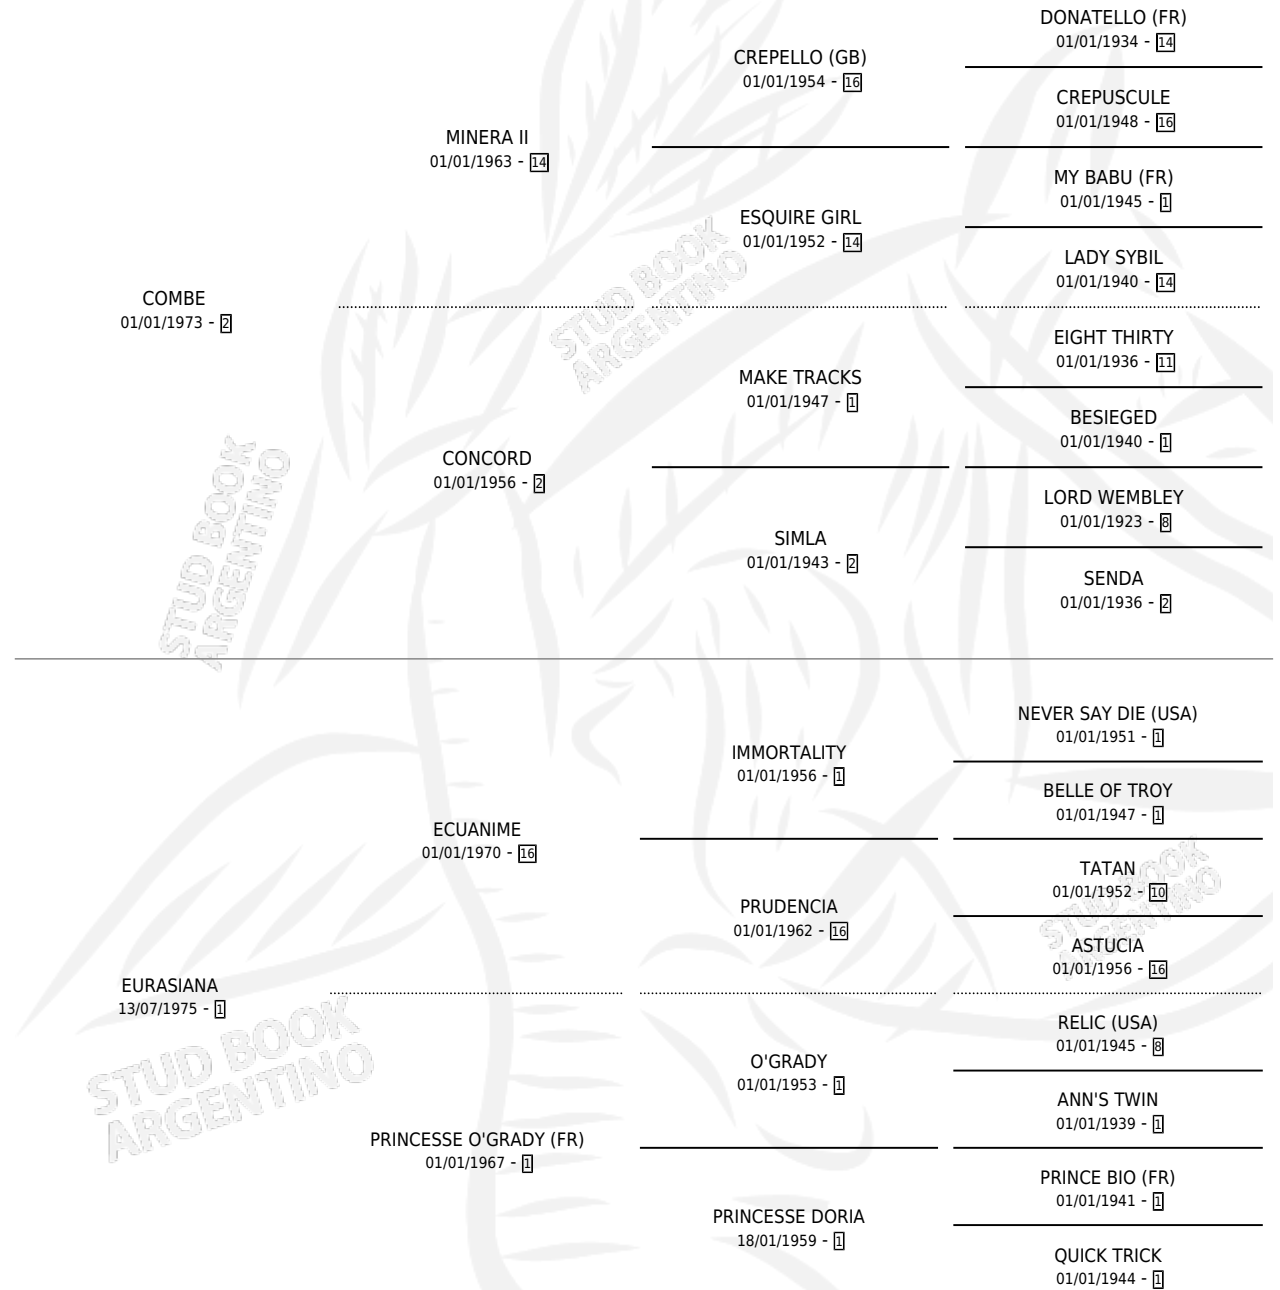

Lugar de nacimiento: El Alfalfar

Criador: Sin dato

~

HIJOS

	MACHOS	HEMBRAS
10 NACIERON	5	5
7 CORRIERON	4	3
5 GANARON	3	2
0 GANADORES CL	0 GANADORES GR	0 GANADORES G1

PEDIGREE

CAMPAÑA

Solo carreras oficiales de Argentina