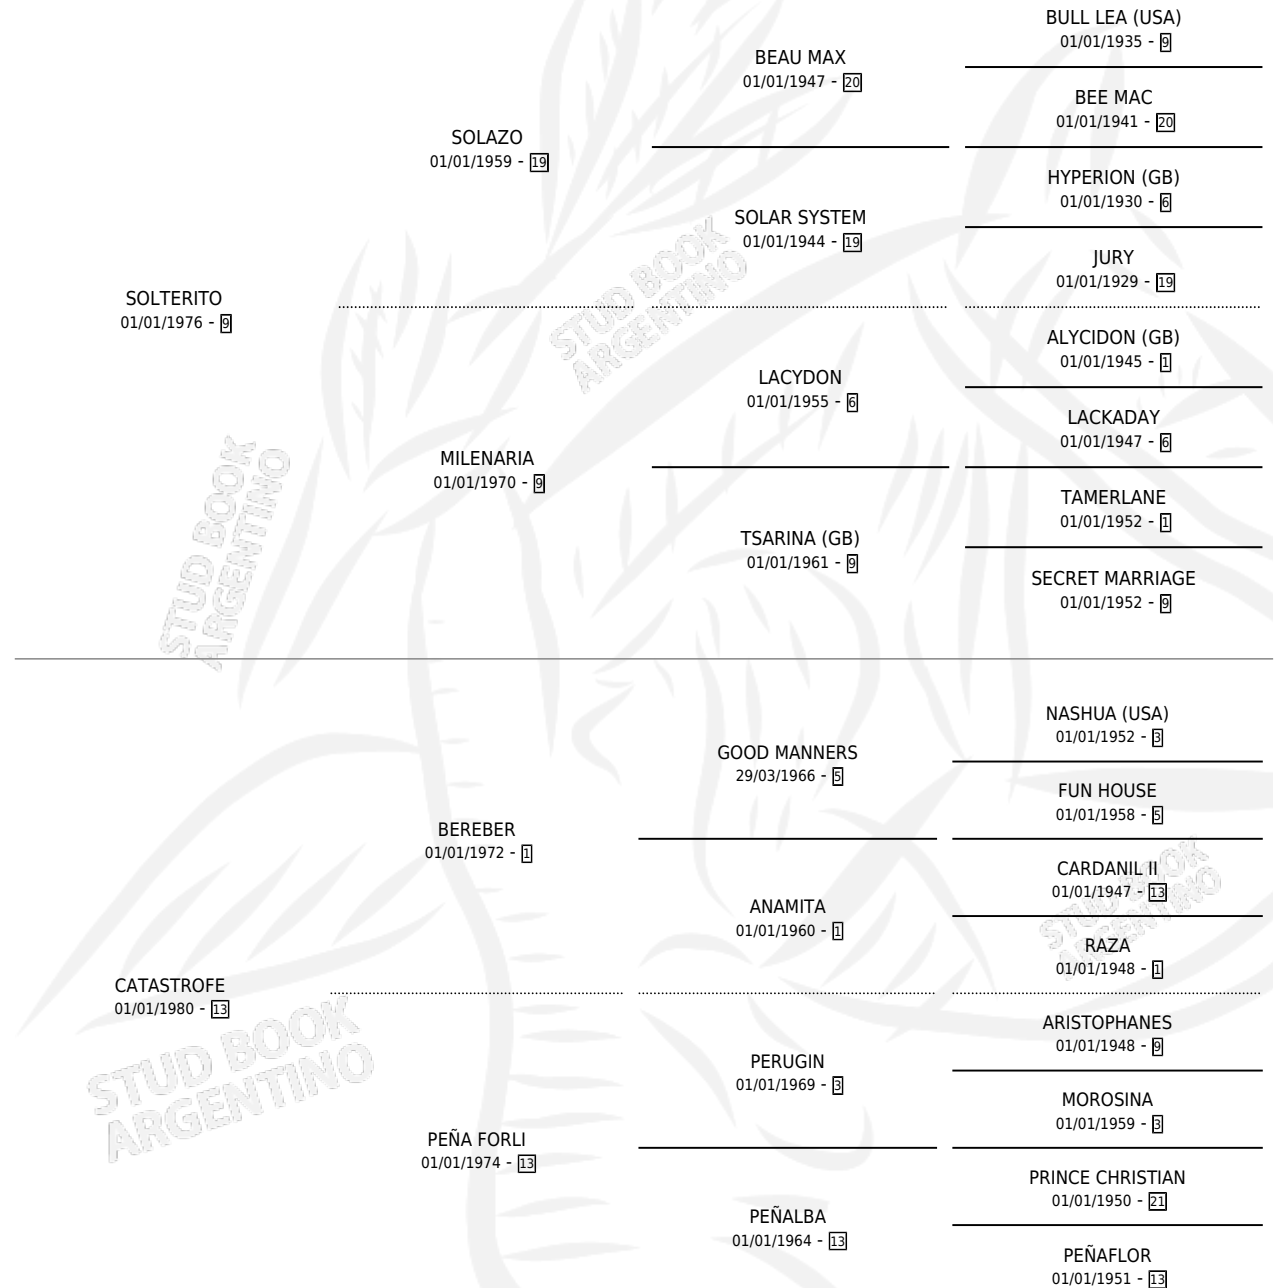

DIVORCIADA

por SOLTERITO y CATASTROFE por BEREBER

Argentina · Hembra · Alazan Tostado · SP · 08/10/1986
Familia 13-c · Volumen 32

ESTADO

TIPIFICACIÓN SANGUÍNEA	✓
TIPIFICACIÓN POR ADN	✓
PASAPORTE	X
IDENTIFICACIÓN POR MICROCHIP	X
REPRODUCTOR	✓

Lugar de nacimiento: East Side

Criador: Sin dato

~

HIJOS

	MACHOS	HEMBRAS
3 NACIERON	0	3
1 CORRIERON	0	1

SIN ACTUACIONES

PEDIGREE

CAMPAÑA

Solo carreras oficiales de Argentina

POR EDAD

EDAD	CC	1°	2°	3°	4°	5°	NP	CLC	CLG	CLCG1	CLGG1	IMPORTE	GANANCIA / CC
5 AÑOS	1	0	0	0	0	0	1	0	0	0	0	\$0	\$0
TOTALES	1	0	0	0	0	0	1	0	0	0	0	\$0	\$0
%		0.0%	0.0%	0.0%	0.0%	0.0%	100%	0.0%	0.0%	0.0%	0.0%		