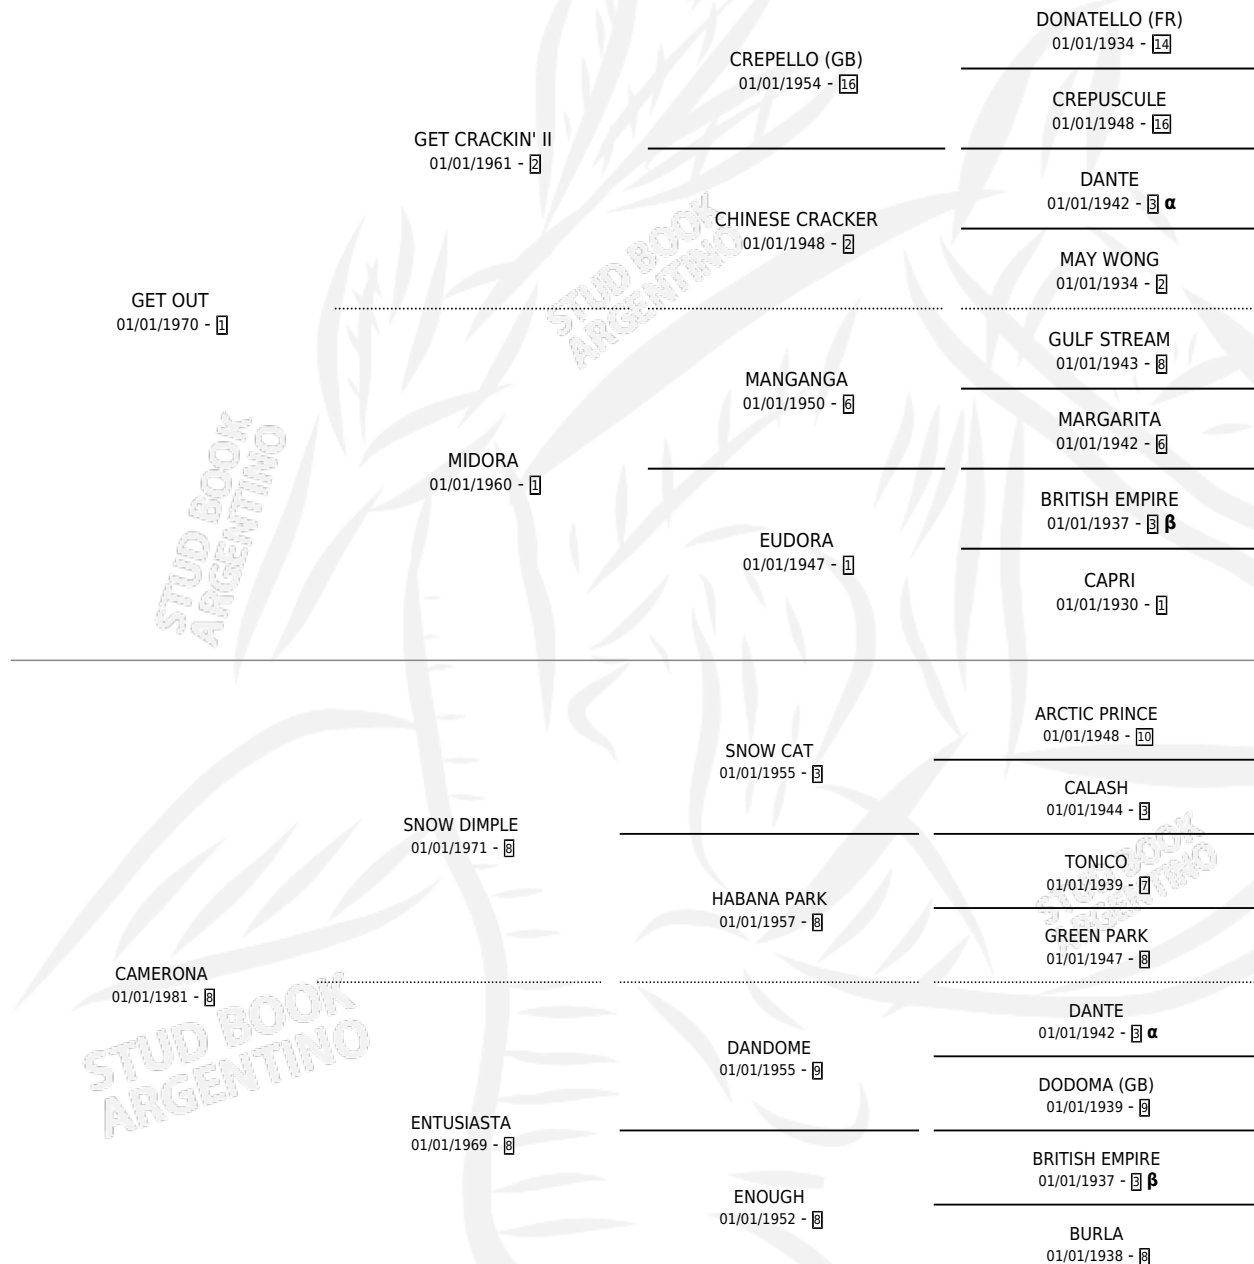

# MINE D'OR

por GET OUT y CAMERONA por SNOW DIMPLE

Argentina · Hembra · Zaino · SP · 10/10/1986  
Familia 8-g · Volumen 32

## ESTADO

TIPIFICACIÓN SANGUÍNEA	X
TIPIFICACIÓN POR ADN	X
PASAPORTE	X
IDENTIFICACIÓN POR MICROCHIP	X
REPRODUCTOR	X

**Lugar de nacimiento:** La Giralda

**Criador:** Sin dato

## PEDIGREE

INBREEDING :  $\alpha, \beta$