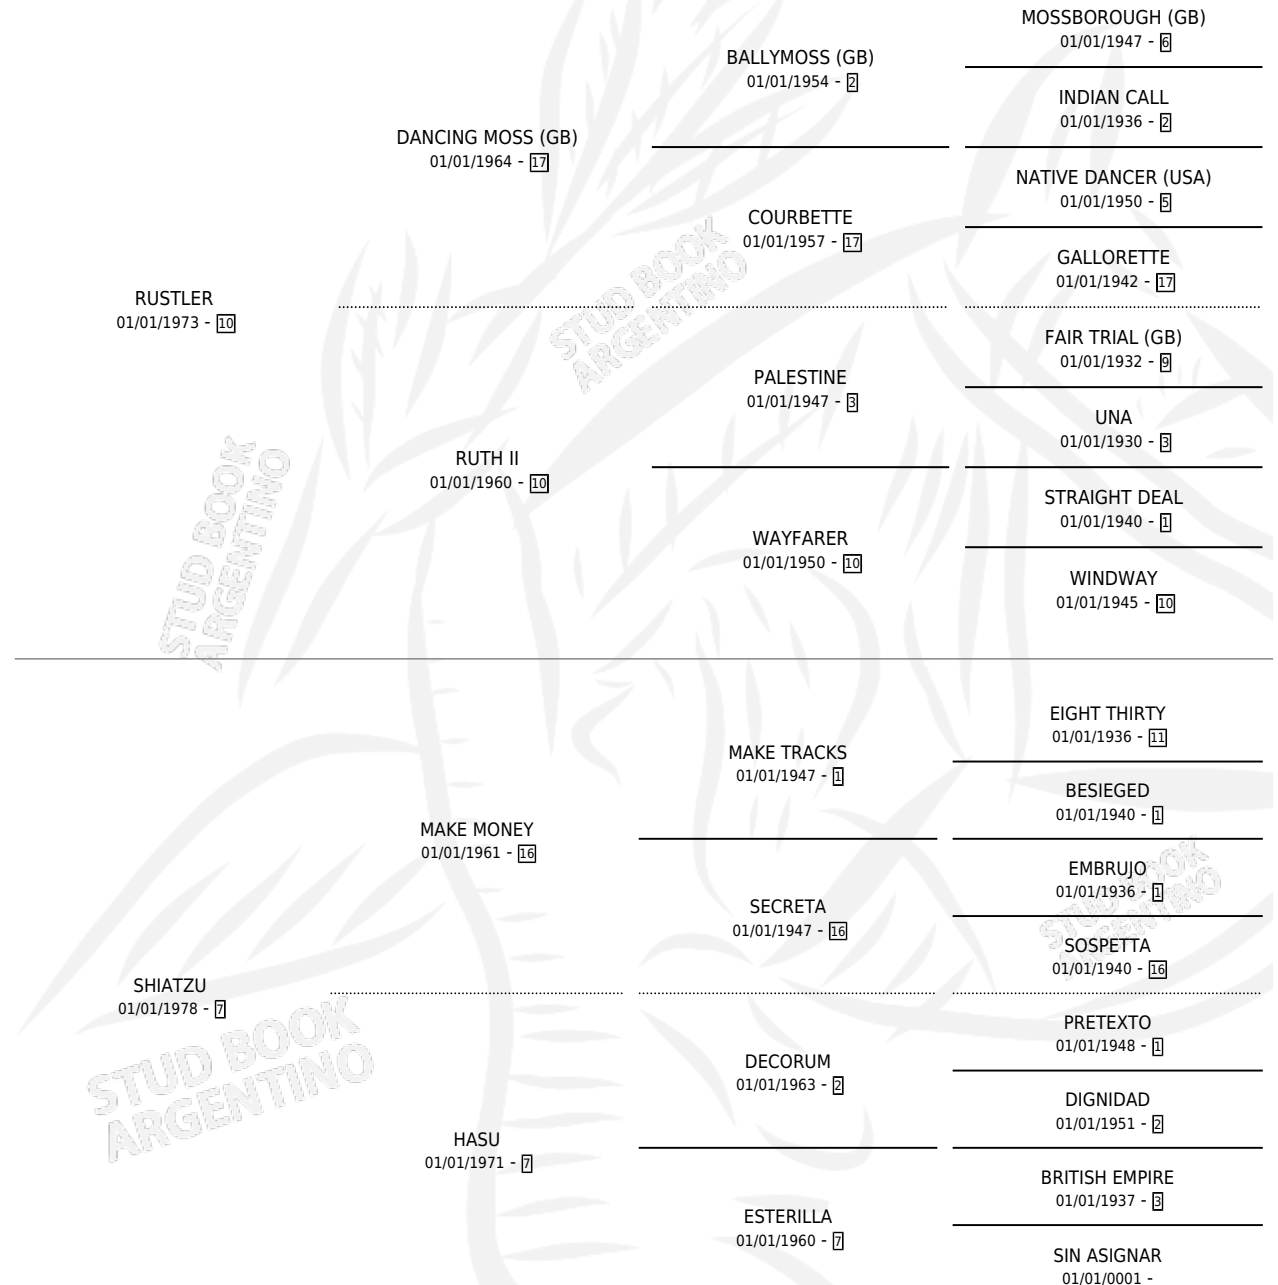

# SHIAT

por RUSTLER y SHIATZU por MAKE MONEY

Argentina · Hembra · Alazan · SP · 14/10/1986  
Familia 7-d · Volumen 32

## ESTADO

TIPIFICACIÓN SANGUÍNEA	X
TIPIFICACIÓN POR ADN	X
PASAPORTE	X
IDENTIFICACIÓN POR MICROCHIP	X
REPRODUCTOR	X

**Lugar de nacimiento:** La Francia

**Criador:** Sin dato

## PEDIGREE