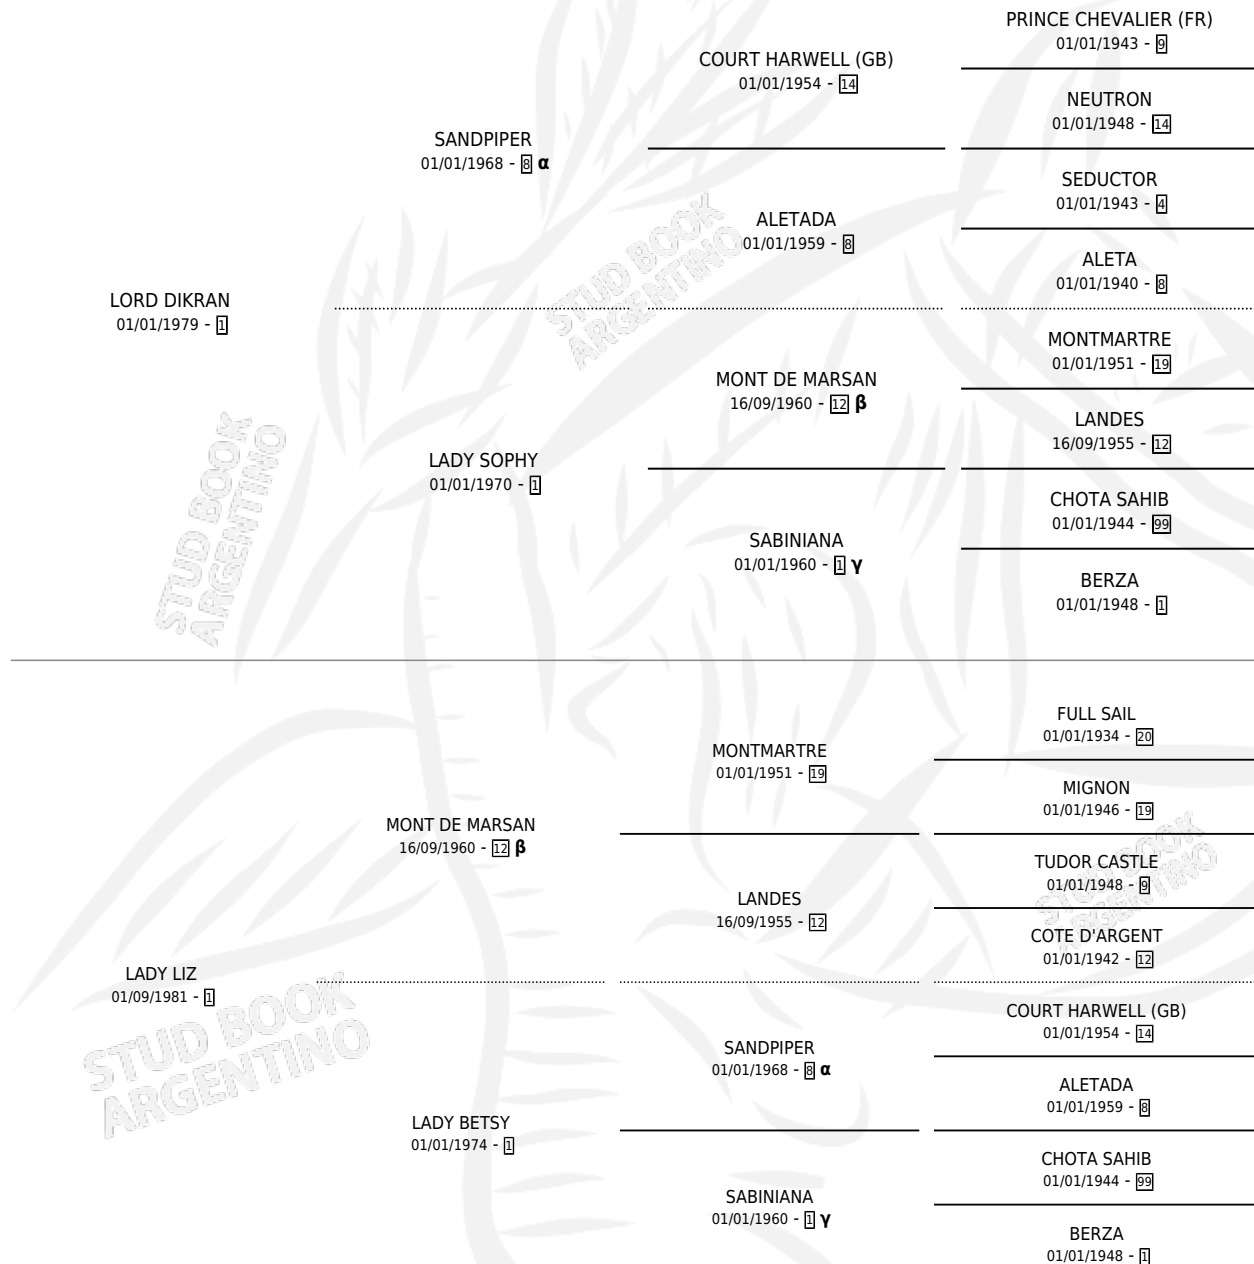

LADY LIZIE

por LORD DIKRAN y LADY LIZ por MONT DE MARSAN

Argentina · Hembra · Zaino · SP · 29/09/1986
Familia 1-j · Volumen 32

ESTADO

TIPIFICACIÓN SANGUÍNEA	X
TIPIFICACIÓN POR ADN	X
PASAPORTE	X
IDENTIFICACIÓN POR MICROCHIP	X
REPRODUCTOR	X

Lugar de nacimiento: La Fortuna

Criador: Sin dato

PEDIGREE

INBREEDING : α, β, γ

LADY LIZIE

Datos oficiales del Stud Book Argentino

Documento generado el 14/05/2026

studbook.org.ar