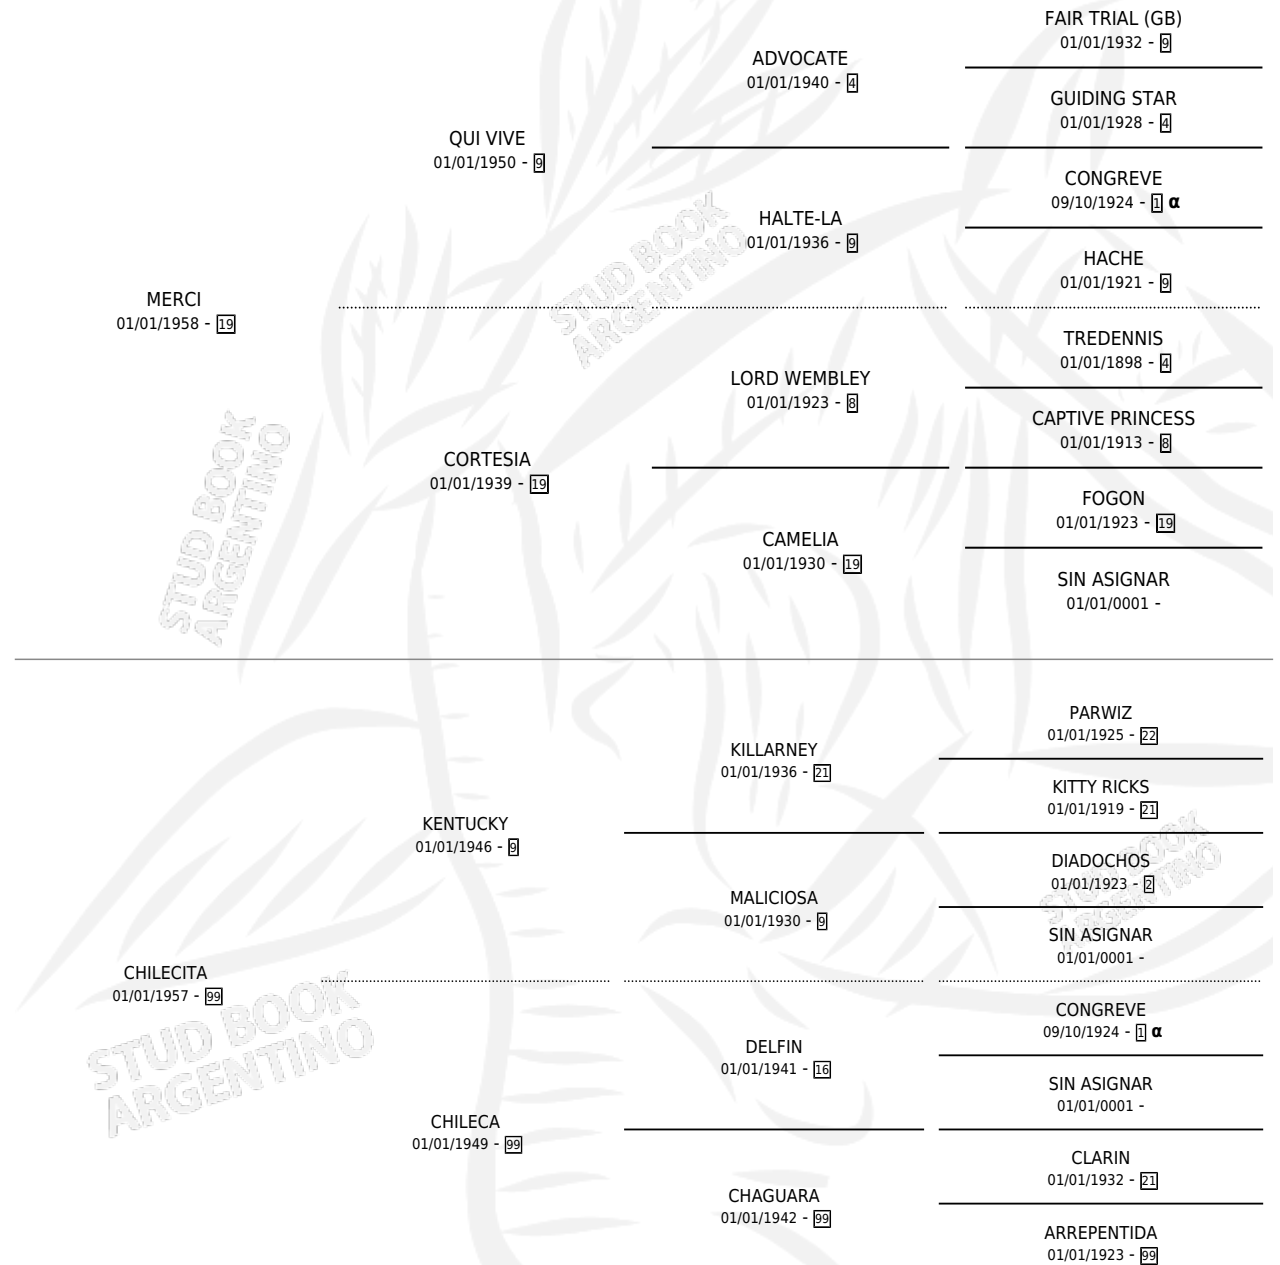

MENGUADO

por **MERCI** y **CHILECITA** por **KENTUCKY**

Argentina · Macho · Zaino Colorado · SP · 01/01/1969
Familia 99 · Volumen 27

ESTADO

TIPIFICACIÓN SANGUÍNEA	X
TIPIFICACIÓN POR ADN	X
PASAPORTE	X
IDENTIFICACIÓN POR MICROCHIP	X
REPRODUCTOR	✓

Lugar de nacimiento: Campo particular

Criador: Sin dato

~

HIJOS

	MACHOS	HEMBRAS
2 NACIERON	0	2
SIN ACTUACIONES		

PEDIGREE

INBREEDING : α

SERVICIOS PADRILLO