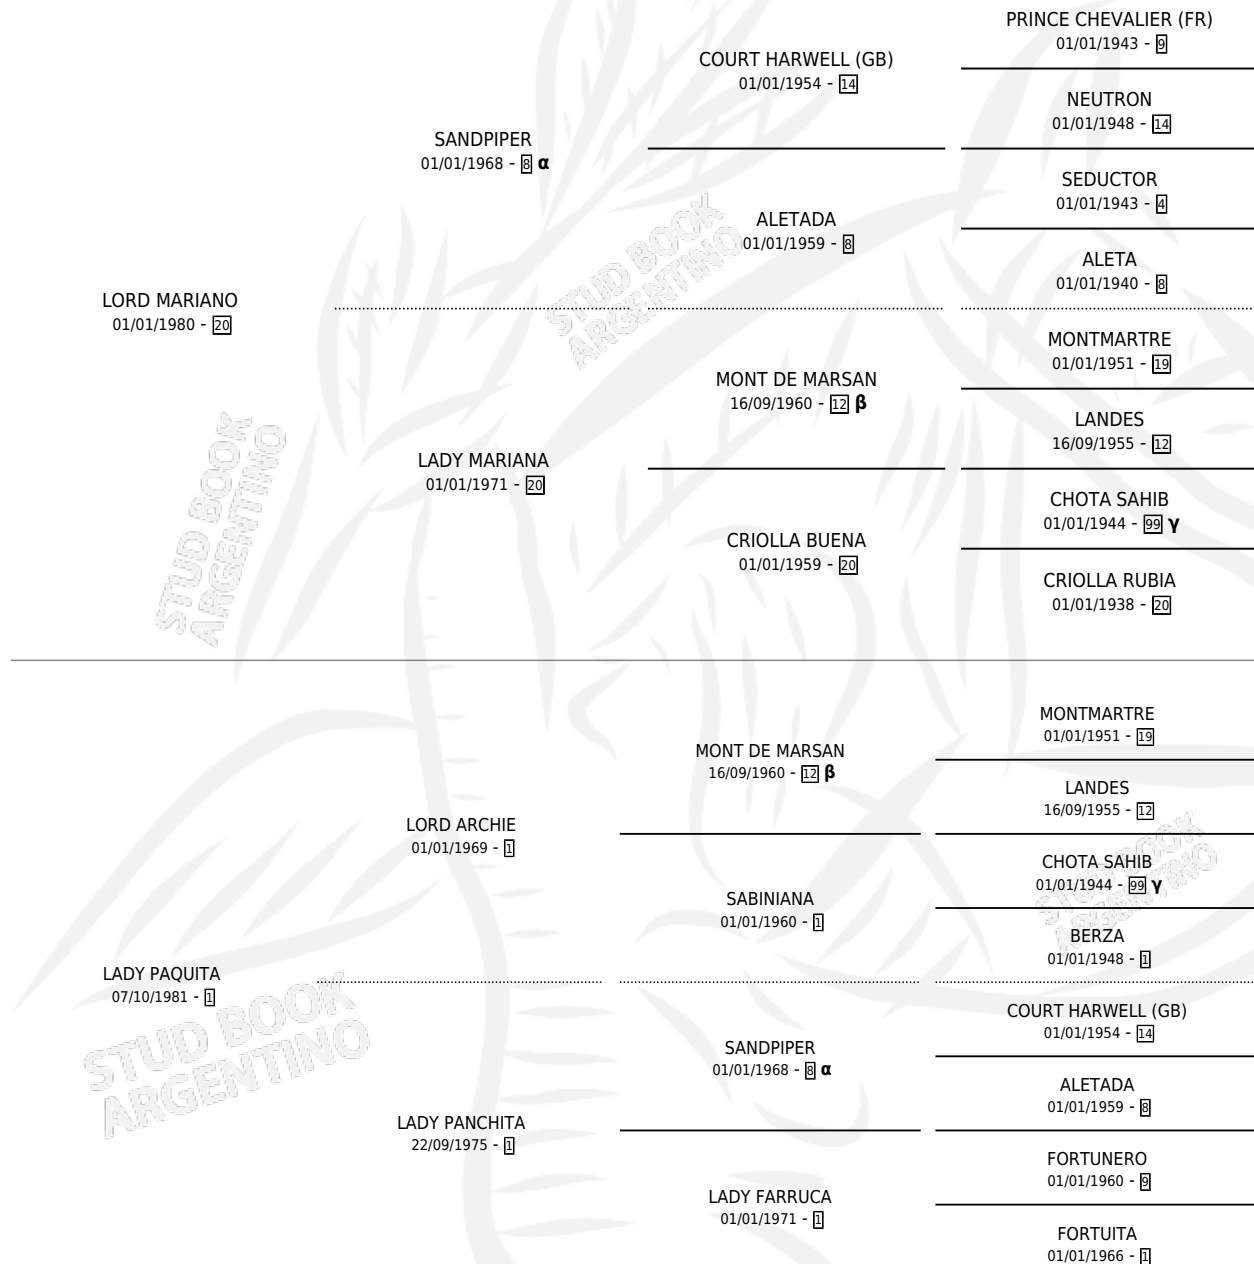

LORD PATCHES

por LORD MARIANO y LADY PAQUITA por LORD ARCHIE

Argentina · Macho · Alazan · SP · 10/10/1986
Familia 1 · Volumen 32

ESTADO

TIPIFICACIÓN SANGUÍNEA	X
TIPIFICACIÓN POR ADN	X
PASAPORTE	X
IDENTIFICACIÓN POR MICROCHIP	X
REPRODUCTOR	X

Lugar de nacimiento: La Fortuna

Criador: Sin dato

PEDIGREE

INBREEDING : α, β, γ

LORD PATCHES

Datos oficiales del Stud Book Argentino

Documento generado el 15/05/2026

studbook.org.ar