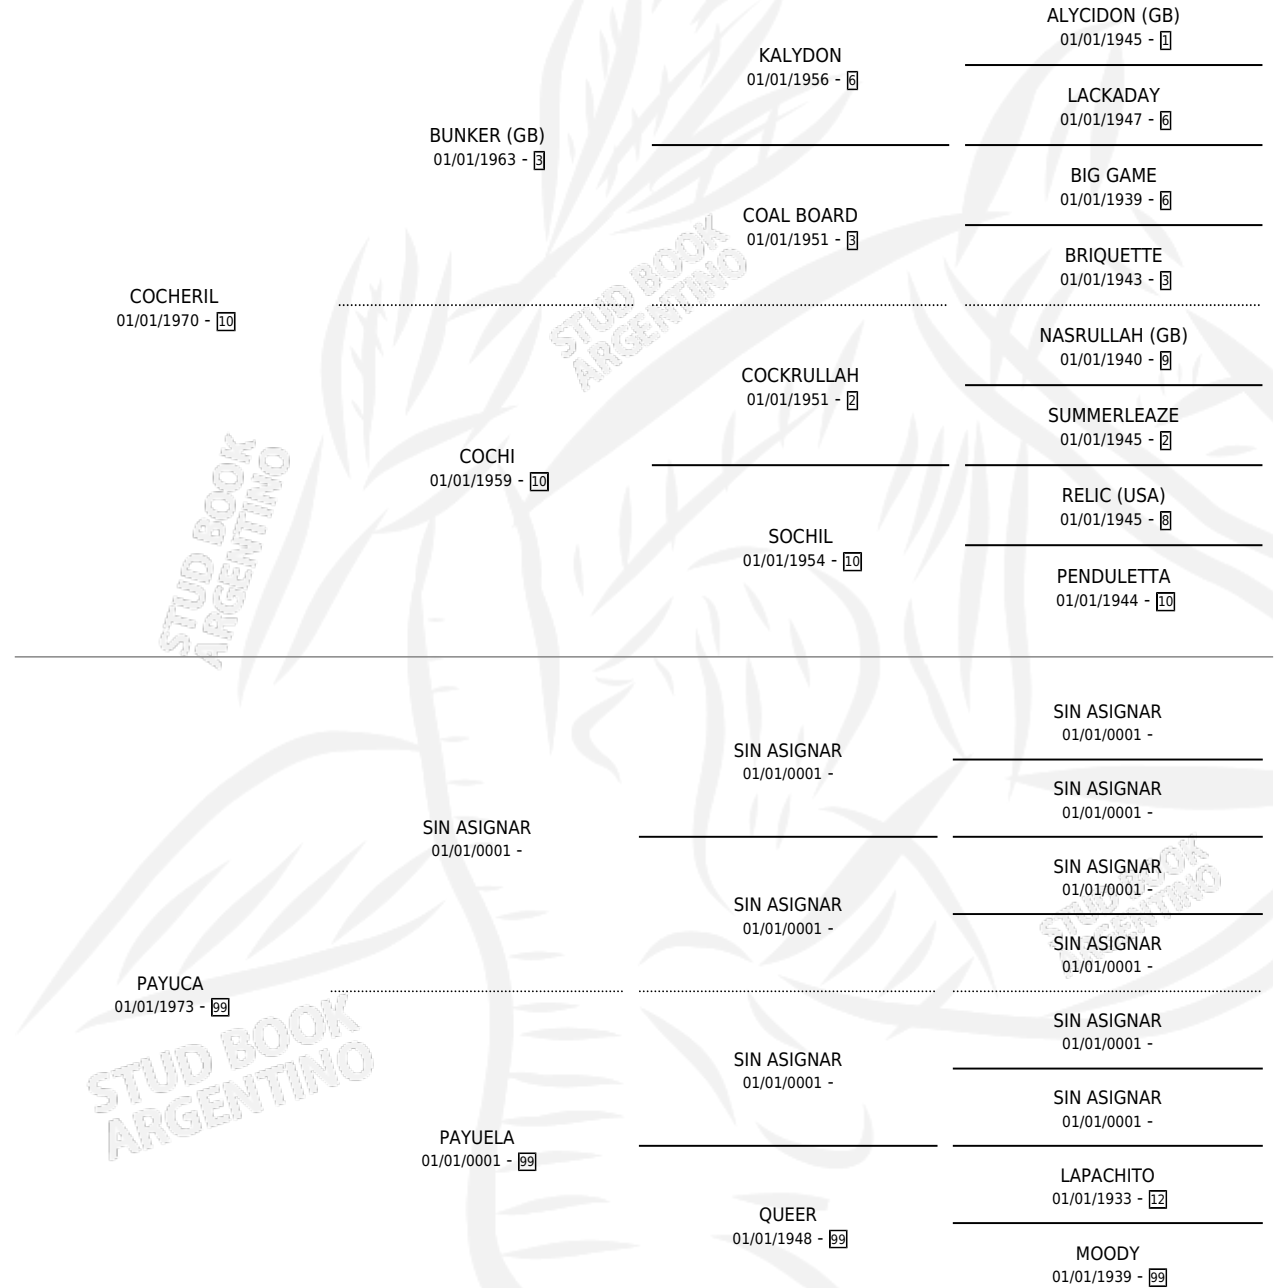

COMANDADO

por COCHERIL y PAYUCA por SIN ASIGNAR

Argentina · Macho · Zaino Colorado · SP · 02/09/1986
Familia 99 · Volumen 32

ESTADO

TIPIFICACIÓN SANGUÍNEA	X
TIPIFICACIÓN POR ADN	X
PASAPORTE	X
IDENTIFICACIÓN POR MICROCHIP	X
REPRODUCTOR	X

Lugar de nacimiento: La Carolina

Criador: Sin dato

PEDIGREE

CAMPAÑA

Solo carreras oficiales de Argentina

POR EDAD

EDAD	CC	1°	2°	3°	4°	5°	NP	CLC	CLG	CLCG1	CLGG1	IMPORTE	GANANCIA / CC
5 AÑOS	2	0	0	0	0	0	2	0	0	0	0	\$0	\$0
TOTALES	2	0	0	0	0	0	2	0	0	0	0	\$0	\$0
%		0.0%	0.0%	0.0%	0.0%	0.0%	100%	0.0%	0.0%	0.0%	0.0%		