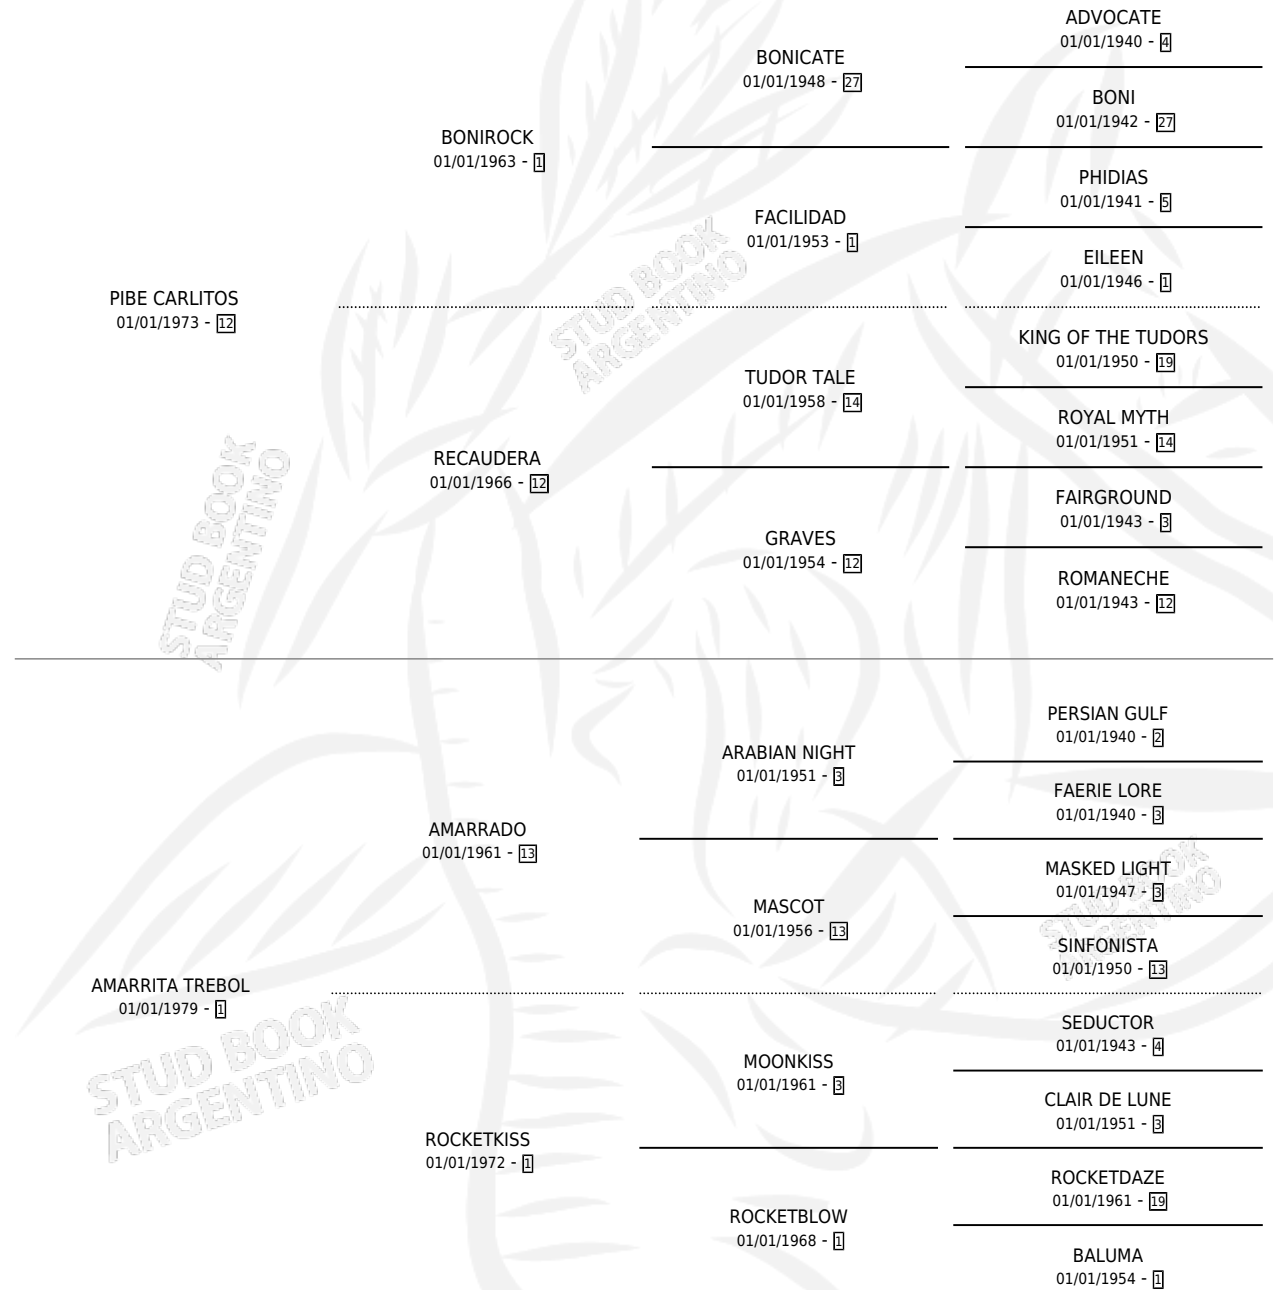

PIBA AMARRADA

por **PIBE CARLITOS** y **AMARRITA TREBOL** por **AMARRADO**

Argentina · Hembra · Zaino Colorado · SP · 11/10/1986
Familia 1-e · Volumen 32

ESTADO

TIPIFICACIÓN SANGUÍNEA	X
TIPIFICACIÓN POR ADN	X
PASAPORTE	X
IDENTIFICACIÓN POR MICROCHIP	X
REPRODUCTOR	X

Lugar de nacimiento: Trebol de Cuatro Hojas

Criador: Sin dato

PEDIGREE

CAMPAÑA

Solo carreras oficiales de Argentina

POR EDAD

EDAD	CC	1°	2°	3°	4°	5°	NP	CLC	CLG	CLCG1	CLGG1	IMPORTE	GANANCIA / CC
3 AÑOS	1	0	0	0	0	0	1	0	0	0	0	\$0	\$0
4 AÑOS	2	0	0	0	0	0	2	0	0	0	0	\$0	\$0
5 AÑOS	1	0	0	0	0	0	1	0	0	0	0	\$0	\$0
TOTALES	4	0	0	0	0	0	4	0	0	0	0	\$0	\$0
%		0.0%	0.0%	0.0%	0.0%	0.0%	100%	0.0%	0.0%	0.0%	0.0%		