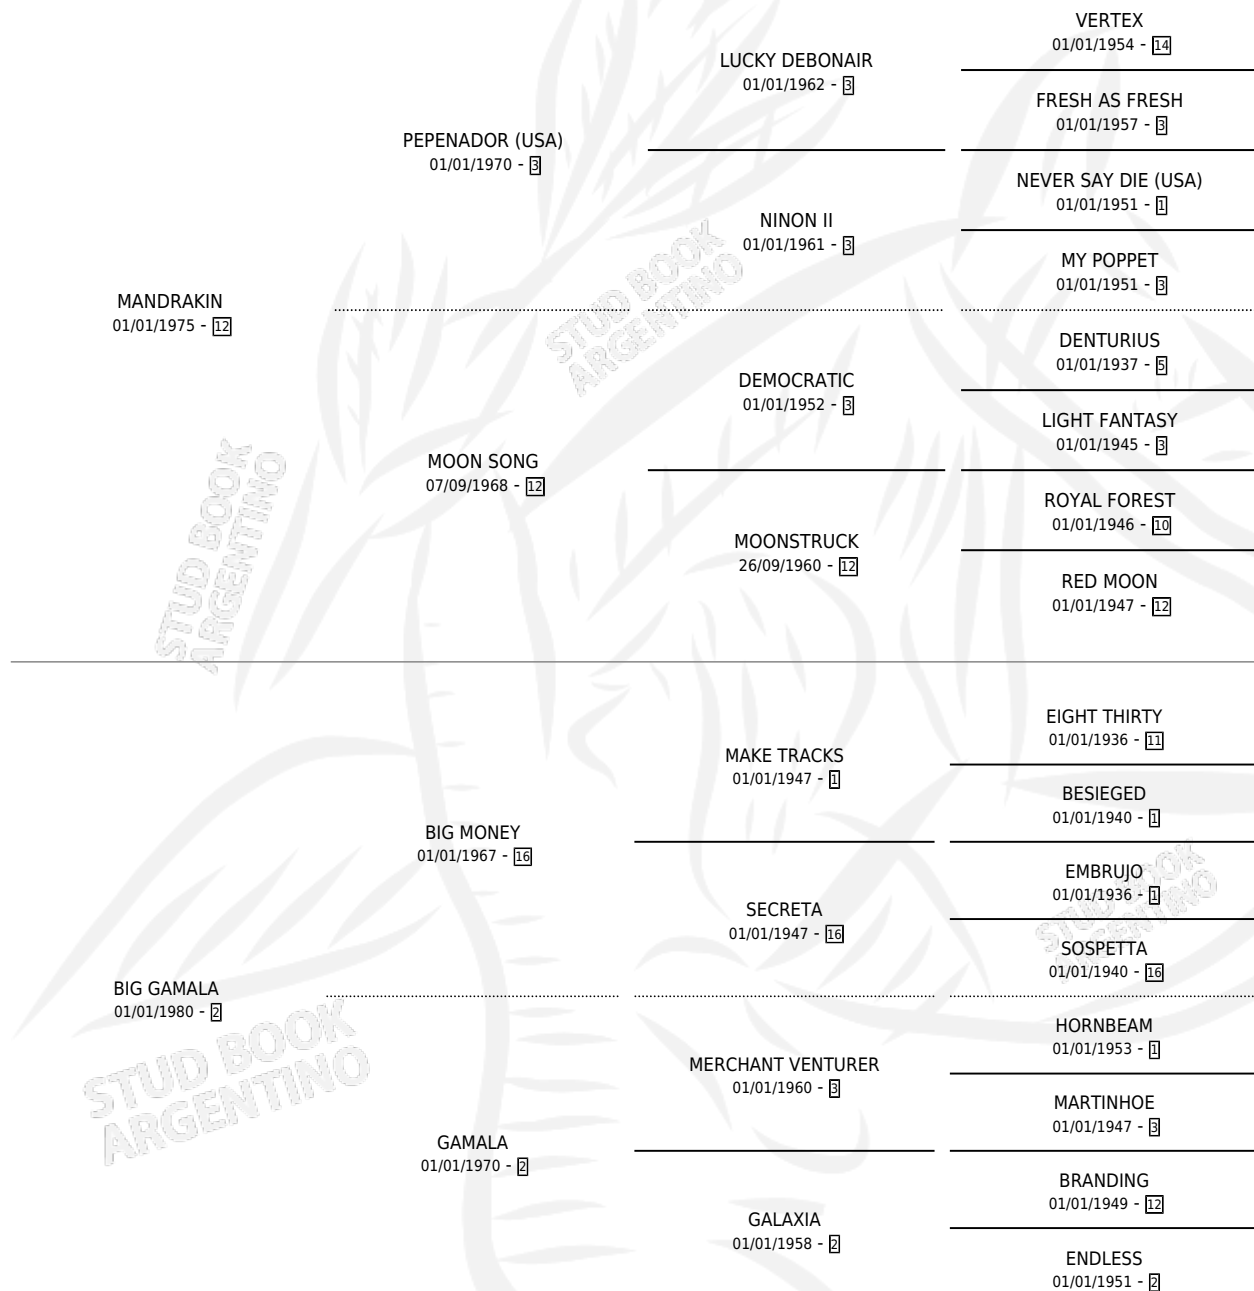

MANGAMA

por MANDRAKIN y BIG GAMALA por BIG MONEY

Argentina · Hembra · Alazan · SP · 11/10/1986
Familia 2-n · Volumen 32

ESTADO

TIPIFICACIÓN SANGUÍNEA	X
TIPIFICACIÓN POR ADN	X
PASAPORTE	X
IDENTIFICACIÓN POR MICROCHIP	X
REPRODUCTOR	X

Lugar de nacimiento: Rita Maria

Criador: Sin dato

PEDIGREE

CAMPAÑA

Solo carreras oficiales de Argentina

POR EDAD

EDAD	CC	1°	2°	3°	4°	5°	NP	CLC	CLG	CLCG1	CLGG1	IMPORTE	GANANCIA / CC
3 AÑOS	3	0	0	0	0	1	2	0	0	0	0	\$0	\$0
4 AÑOS	7	1	1	1	0	1	3	0	0	0	0	\$0	\$0
5 AÑOS	3	0	0	0	0	0	3	0	0	0	0	\$0	\$0
6 AÑOS	1	0	0	0	0	0	1	0	0	0	0	\$0	\$0
TOTALES	14	1	1	1	0	2	9	0	0	0	0	\$0	\$0
%		7.1%	7.1%	7.1%	0.0%	14.3%	64.3%	0.0%	0.0%	0.0%	0.0%		