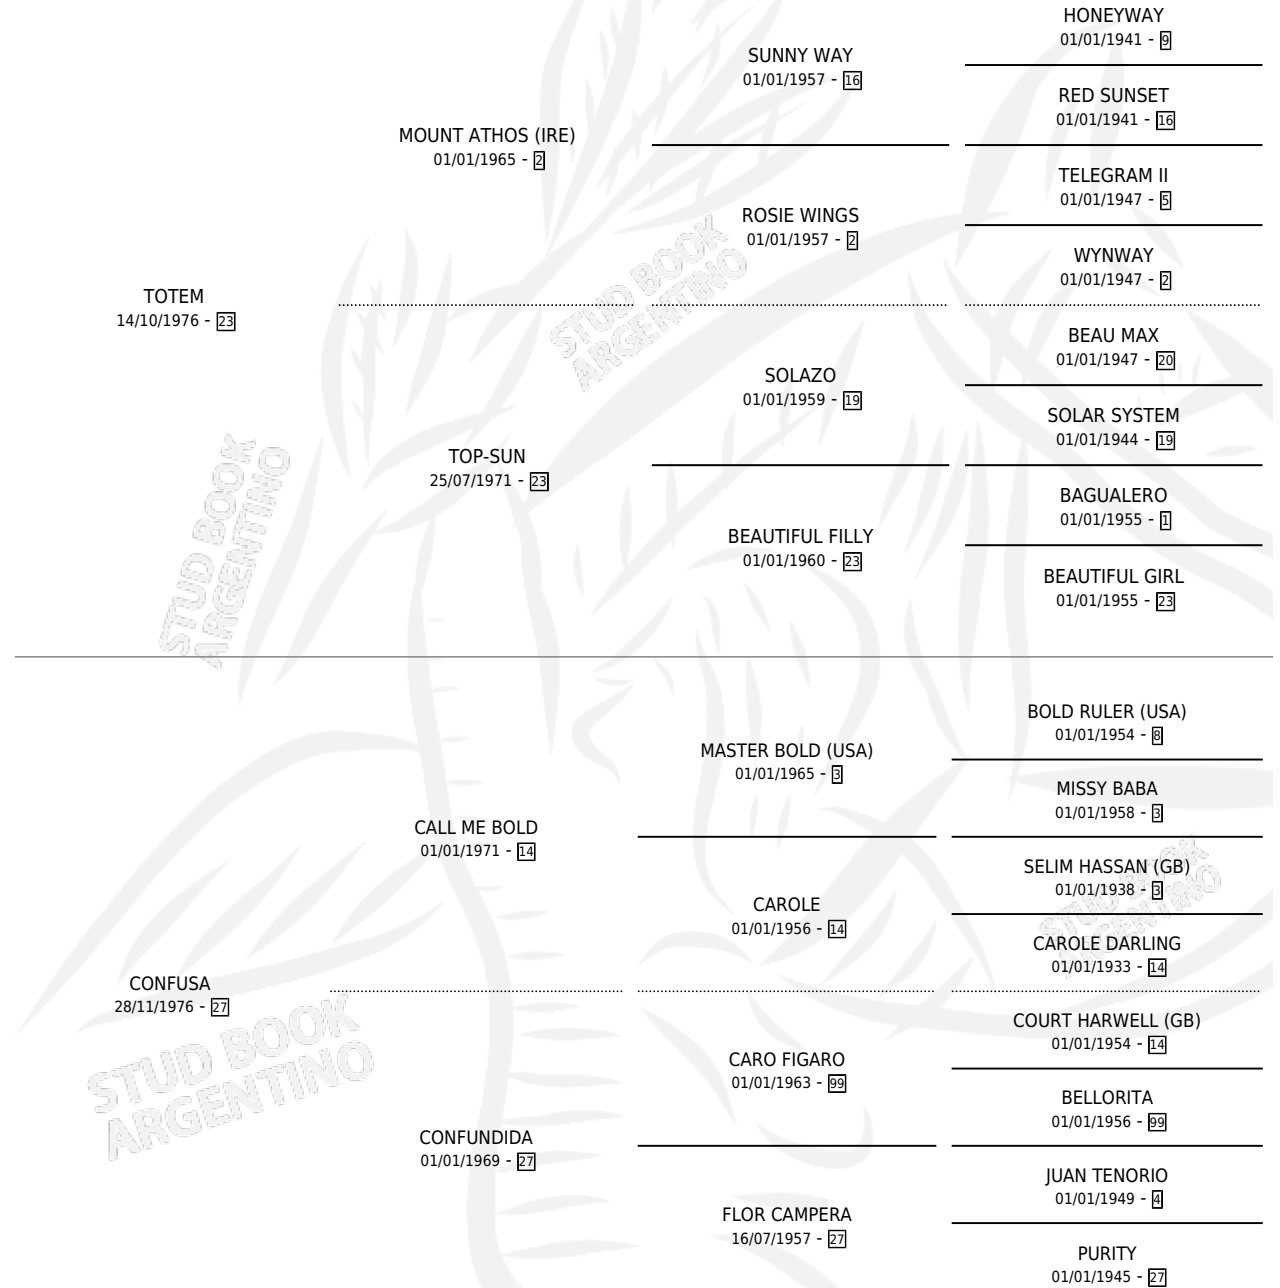

LA TOLDERIA

por **TOTEM** y **CONFUSA** por **CALL ME BOLD**

Argentina · Hembra · Zaino · SP · 15/10/1986
Familia 27 · Volumen 32

ESTADO

TIPIFICACIÓN SANGUÍNEA	X
TIPIFICACIÓN POR ADN	X
PASAPORTE	X
IDENTIFICACIÓN POR MICROCHIP	X
REPRODUCTOR	X

Lugar de nacimiento: El Tio

Criador: Harriott Alfredo

PEDIGREE

LA TOLDERIA

Datos oficiales del Stud Book Argentino

Documento generado el 10/05/2026

studbook.org.ar