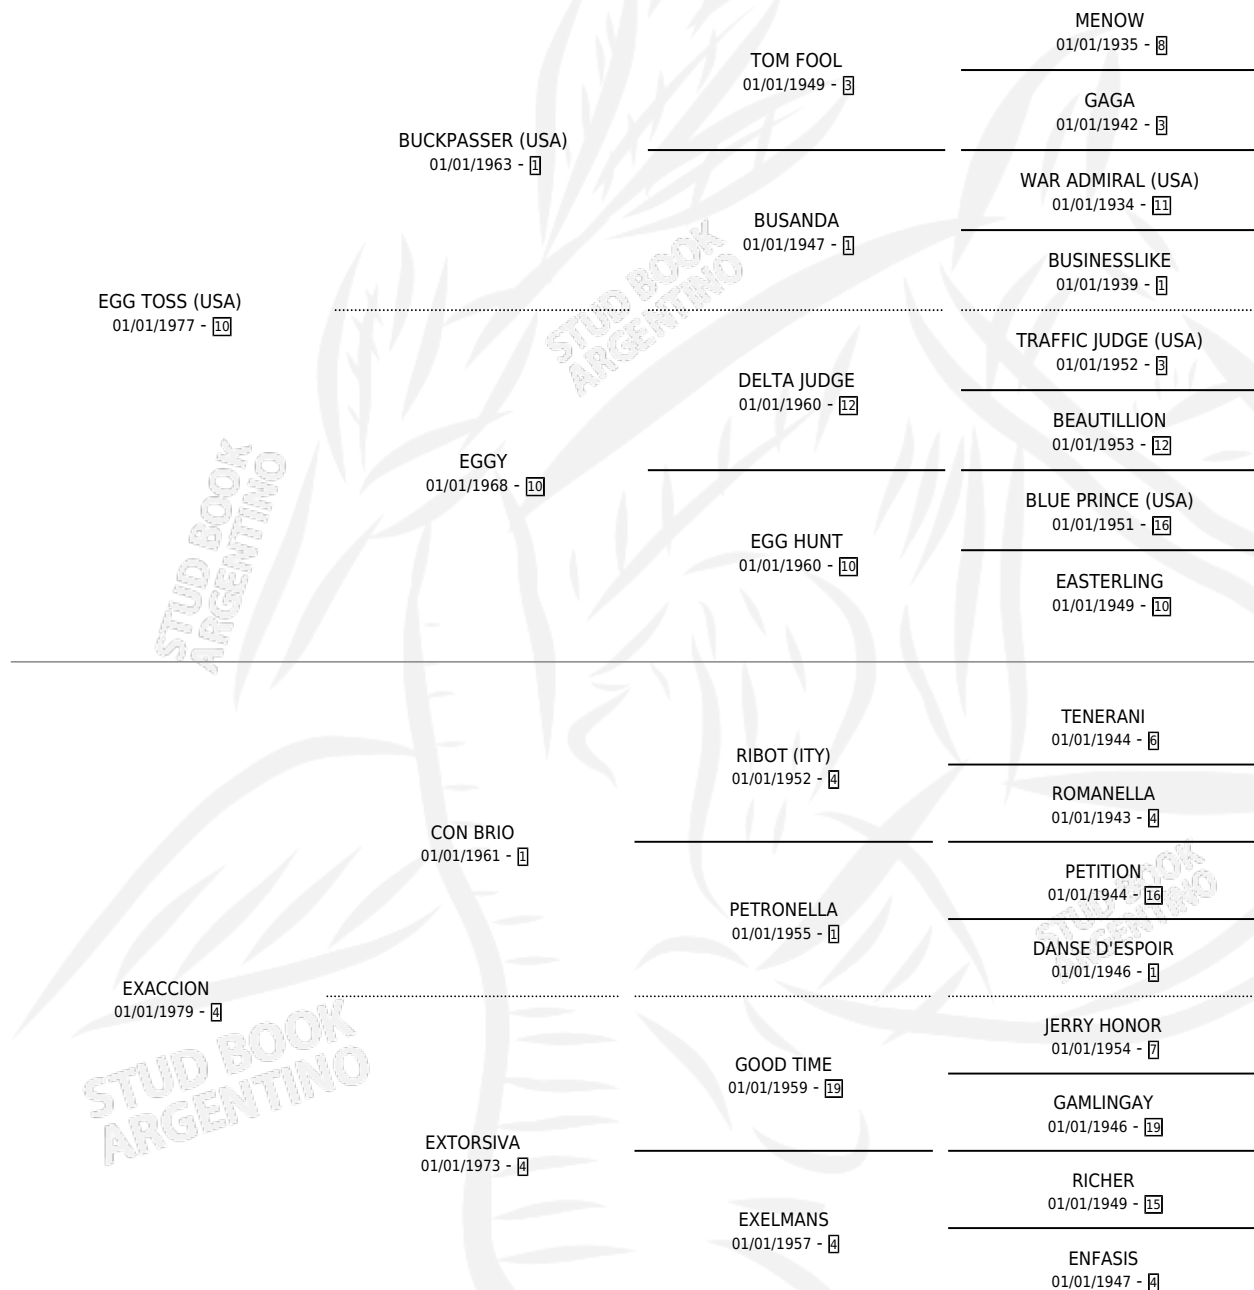

EXCLUSIVE TOSS

por EGG TOSS (USA) y EXACCION por CON BRIO

Argentina · Hembra · Tordillo · SP · 14/10/1986
Familia 4-k · Volumen 32

ESTADO

TIPIFICACIÓN SANGUÍNEA	X
TIPIFICACIÓN POR ADN	X
PASAPORTE	X
IDENTIFICACIÓN POR MICROCHIP	X
REPRODUCTOR	X

Lugar de nacimiento: La Biznaga

Criador: Sin dato

PEDIGREE

EXPORTACIÓN / IMPORTACIÓN

FECHA	MOVIMIENTO	PAÍS
01/10/1990	EXPORTADO	BRASIL

~

CAMPAÑA

Solo carreras oficiales de Argentina