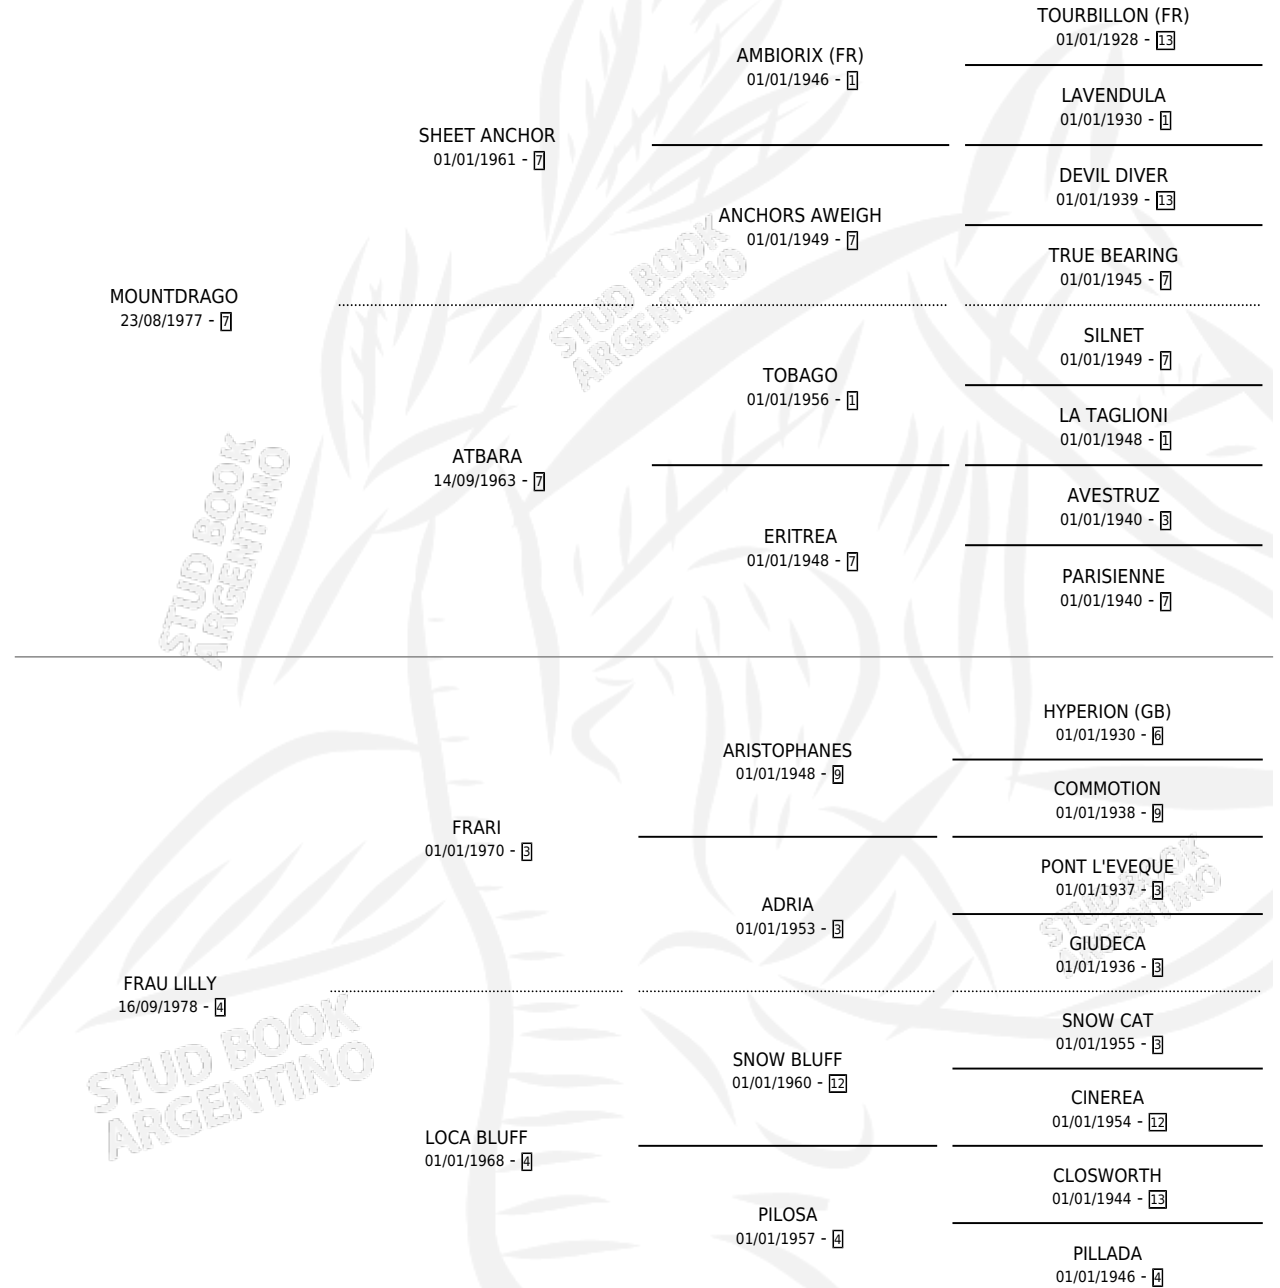

# MA FIGURE

por MOUNDRAGO y FRAU LILLY por FRARI

Argentina · Hembra · Zaino Doradillo · SP · 17/10/1986  
Familia 4-e · Volumen 32

## ESTADO

TIPIFICACIÓN SANGUÍNEA	X
TIPIFICACIÓN POR ADN	X
PASAPORTE	X
IDENTIFICACIÓN POR MICROCHIP	X
REPRODUCTOR	X

**Lugar de nacimiento:** La Biznaga

**Criador:** Sin dato

## PEDIGREE

## EXPORTACIÓN / IMPORTACIÓN

FECHA	MOVIMIENTO	PAÍS
01/07/1989	EXPORTADO	BRASIL