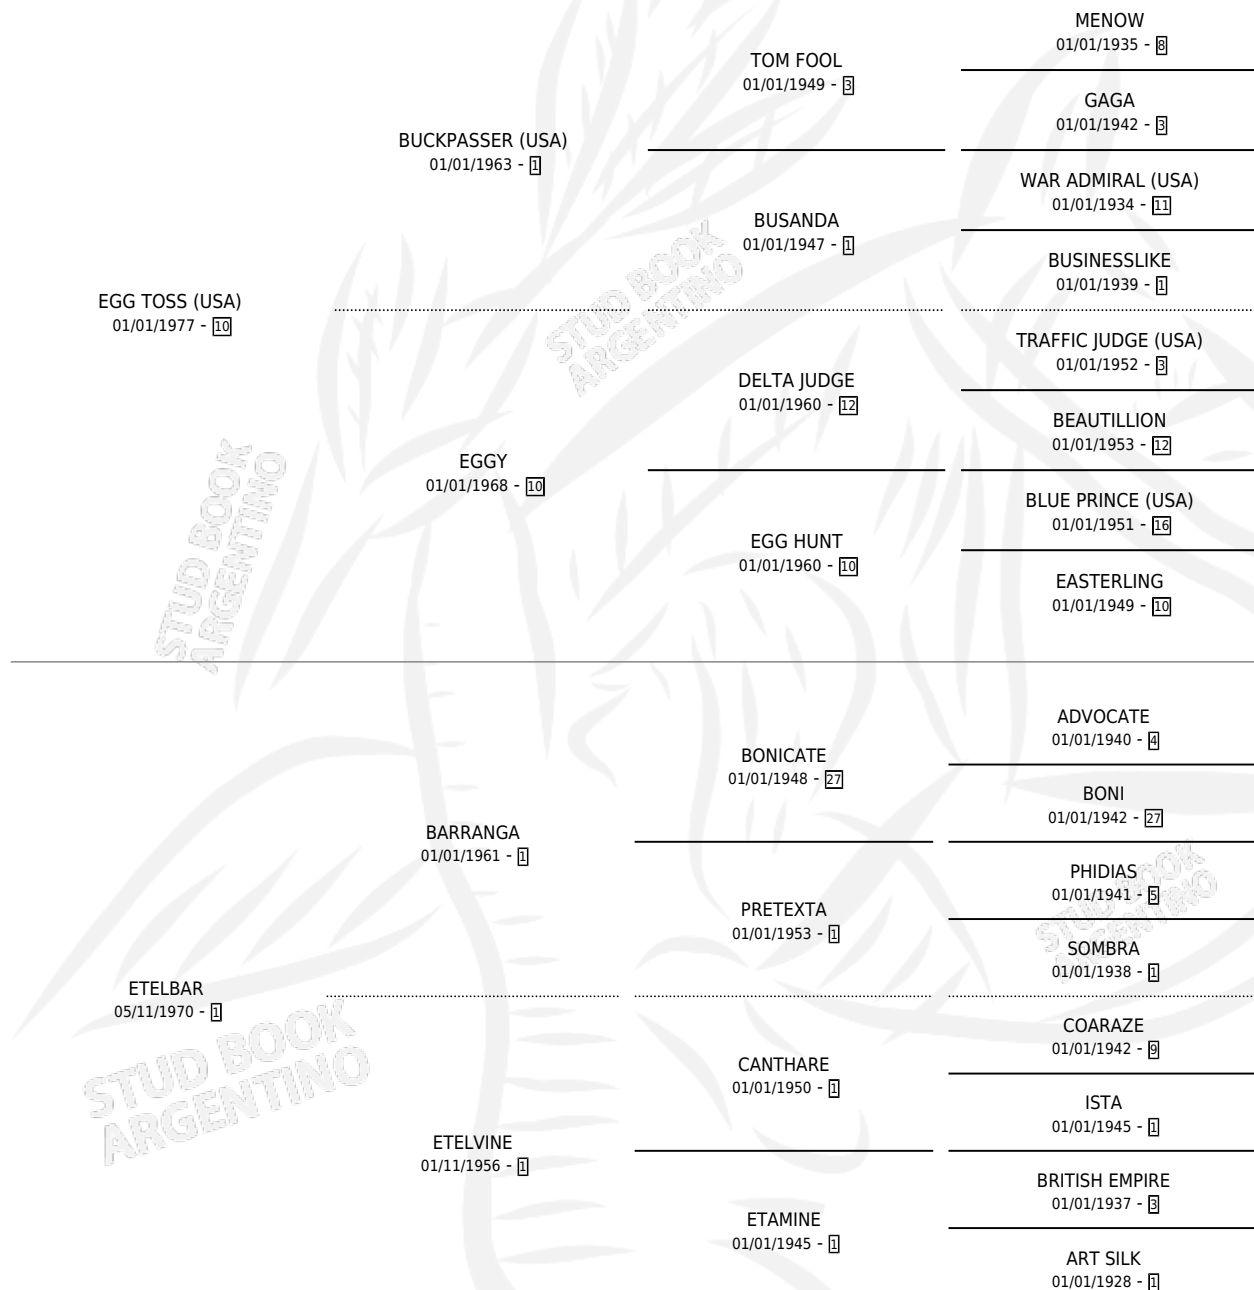

EGO TOSS

por EGG TOSS (USA) y ETELBAR por BARRANGA

Argentina · Macho · Alazan · SP · 17/10/1986
Familia 1-t · Volumen 32

ESTADO

TIPIFICACIÓN SANGUÍNEA	X
TIPIFICACIÓN POR ADN	X
PASAPORTE	X
IDENTIFICACIÓN POR MICROCHIP	X
REPRODUCTOR	X

Lugar de nacimiento: La Biznaga

Criador: Sin dato

PEDIGREE