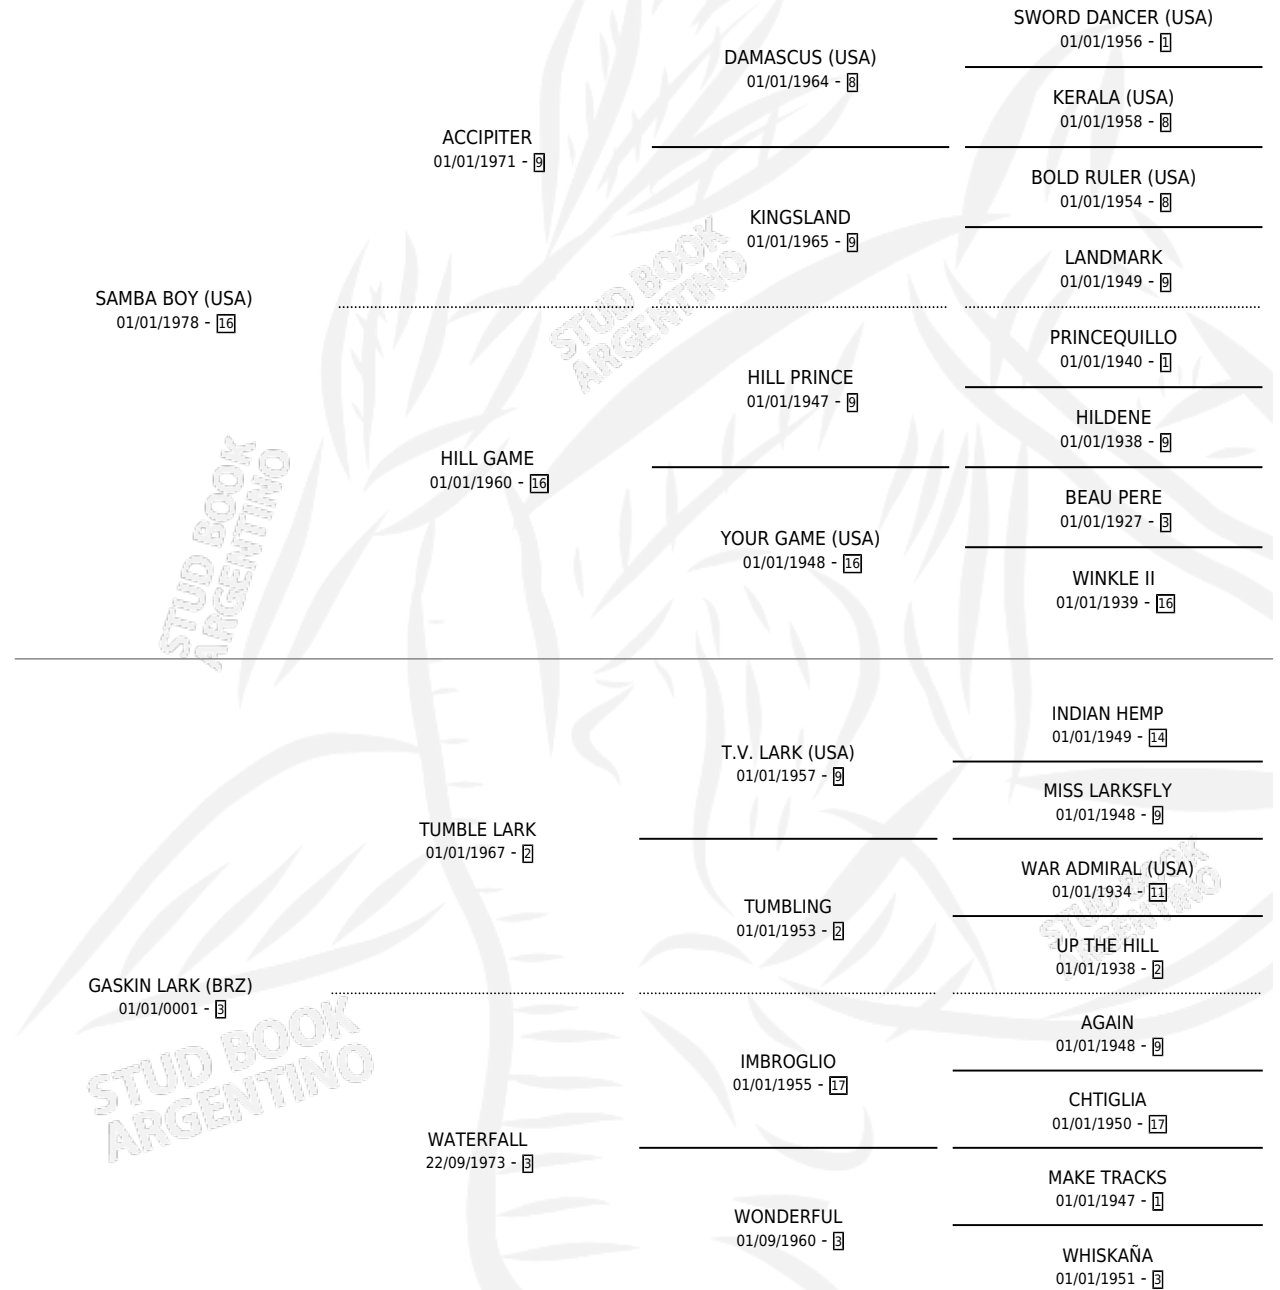

LINDA LARK

por **SAMBA BOY (USA)** y **GASKIN LARK (BRZ)** por
TUMBLE LARK

Argentina · Hembra · Zaino · SP · 04/10/1986
Familia 3-e · Volumen 32

ESTADO

TIPIFICACIÓN SANGUÍNEA	X
TIPIFICACIÓN POR ADN	X
PASAPORTE	X
IDENTIFICACIÓN POR MICROCHIP	X
REPRODUCTOR	X

Lugar de nacimiento: Rosa Do Sul

Criador: Sin dato

PEDIGREE

EXPORTACIÓN / IMPORTACIÓN

FECHA	MOVIMIENTO	PAÍS
01/07/1989	EXPORTADO	ESTADOS UNIDOS

~

CAMPAÑA

Solo carreras oficiales de Argentina