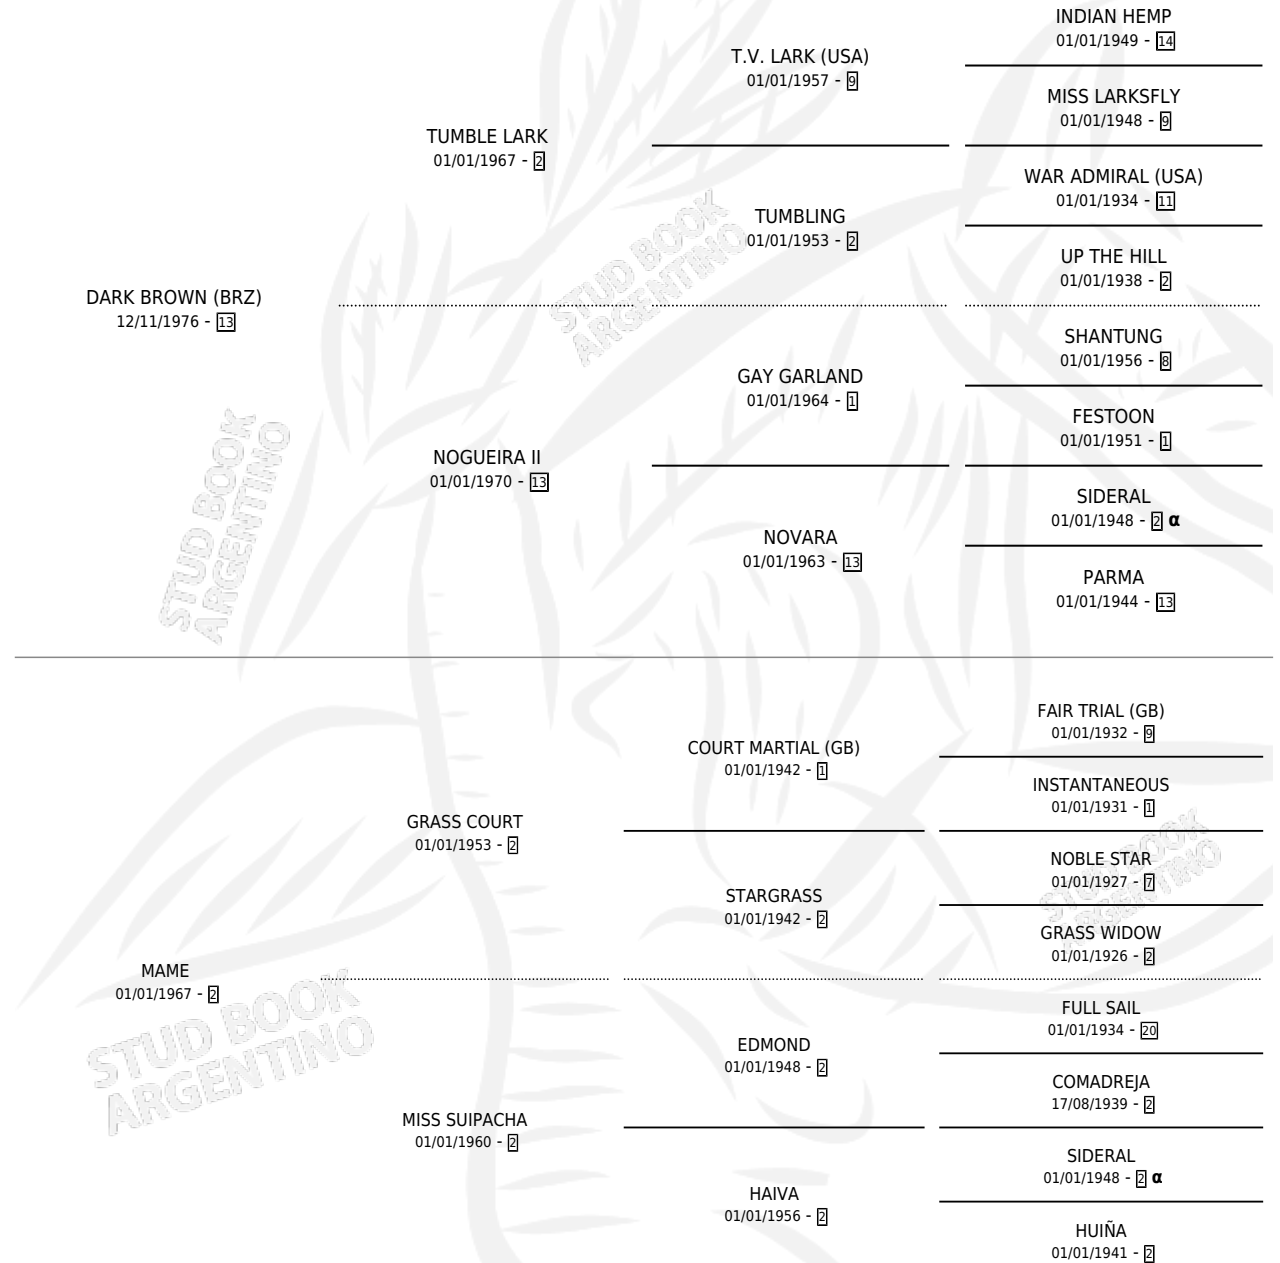

## ESTADO

TIPIFICACIÓN SANGUÍNEA	X
TIPIFICACIÓN POR ADN	X
PASAPORTE	X
IDENTIFICACIÓN POR MICROCHIP	X
REPRODUCTOR	X

**Lugar de nacimiento:** Rosa Do Sul

**Criador:** Sin dato