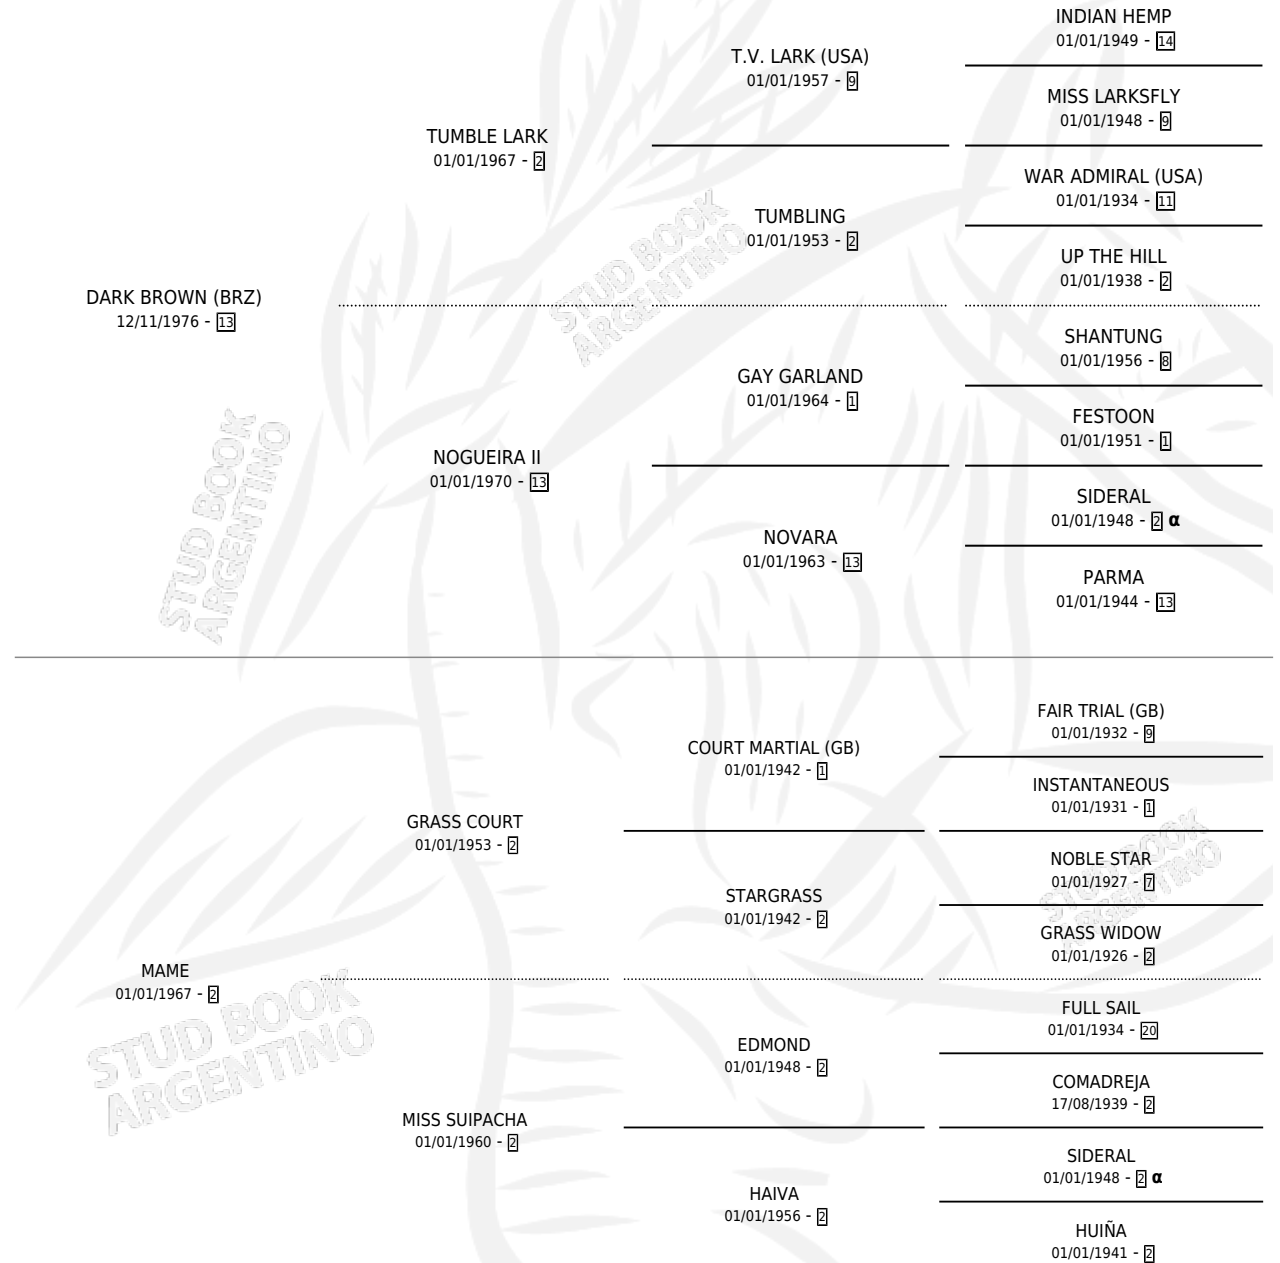

LOVELY MAN

por **DARK BROWN (BRZ)** y **MAME** por **GRASS COURT**

Argentina · Macho · Zaino · SP · 15/10/1986
Familia 2-o · Volumen 32

ESTADO

TIPIFICACIÓN SANGUÍNEA	X
TIPIFICACIÓN POR ADN	X
PASAPORTE	X
IDENTIFICACIÓN POR MICROCHIP	X
REPRODUCTOR	X

Lugar de nacimiento: Rosa Do Sul

Criador: Sin dato

PEDIGREE

INBREEDING : α

CAMPAÑA

Solo carreras oficiales de Argentina

POR EDAD

EDAD	CC	1°	2°	3°	4°	5°	NP	CLC	CLG	CLCG1	CLGG1	IMPORTE	GANANCIA / CC
2 AÑOS	3	0	0	0	0	1	2	0	0	0	0	\$0	\$0
TOTALES	3	0	0	0	0	1	2	0	0	0	0	\$0	\$0
%		0.0%	0.0%	0.0%	0.0%	33.3%	66.7%	0.0%	0.0%	0.0%	0.0%		