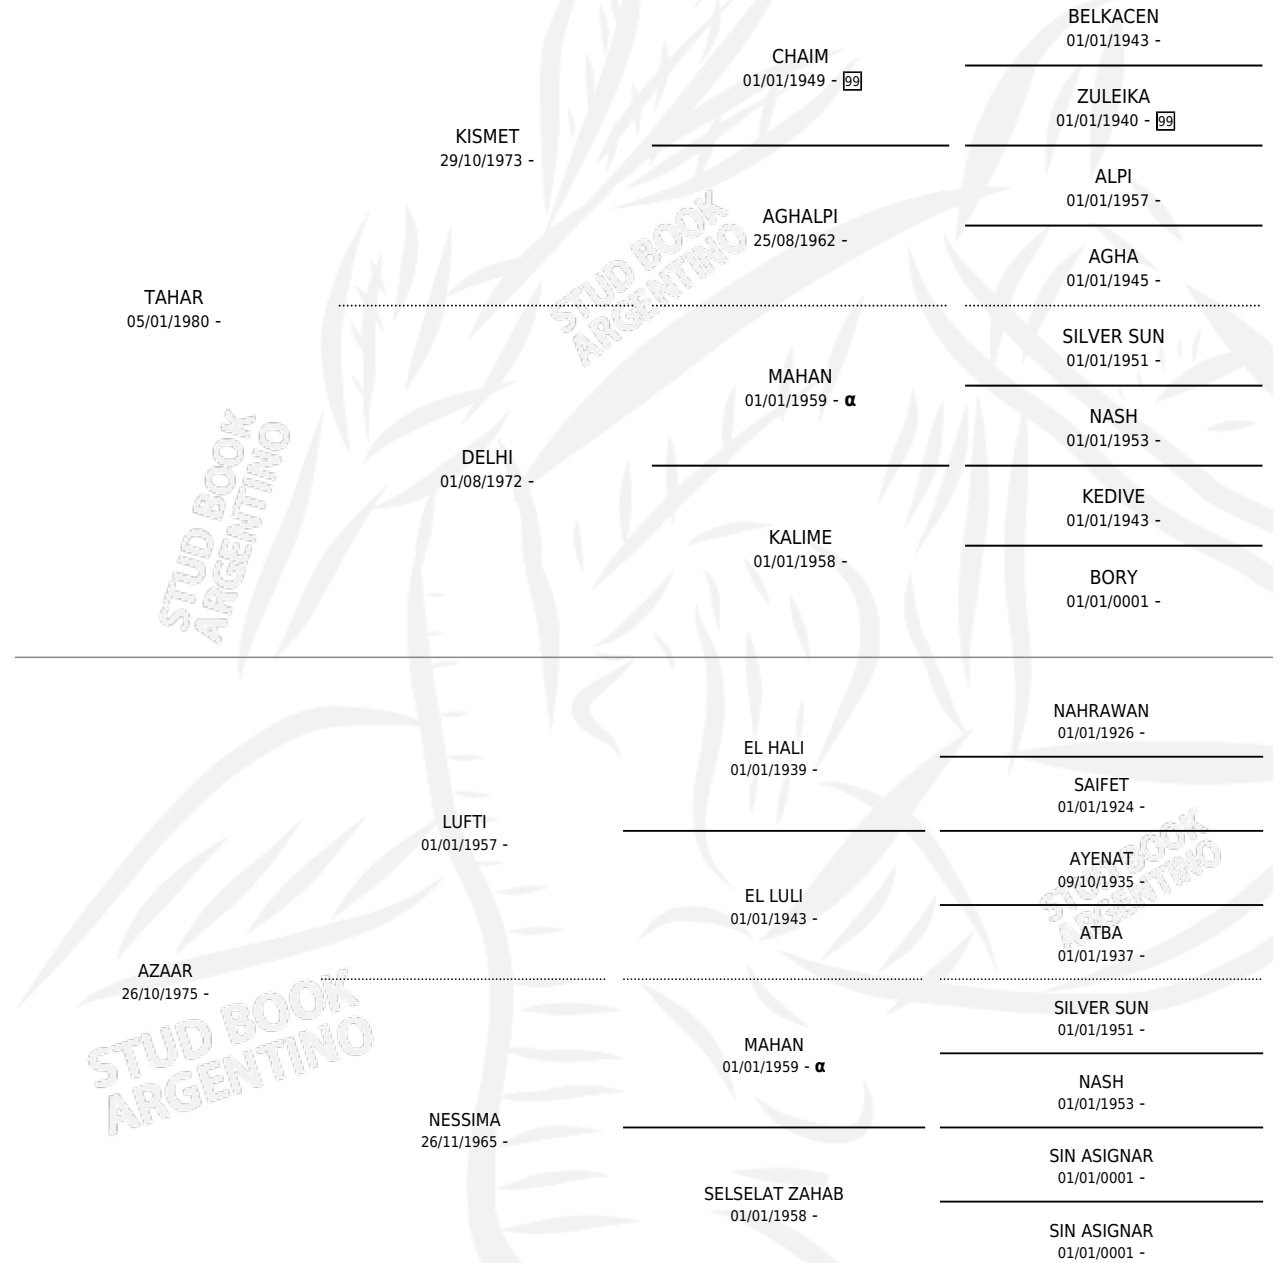

SETTI EL BARAKA

por TA HAR y AZAAR por LUFTI

Argentina · Hembra · Alazan · AP · 04/10/1986
Familia · Volumen 32

ESTADO

TIPIFICACIÓN SANGUÍNEA	✓
TIPIFICACIÓN POR ADN	X
PASAPORTE	X
IDENTIFICACIÓN POR MICROCHIP	X
REPRODUCTOR	✓

Lugar de nacimiento: El Pensamiento

Criador: Sin dato

~

HIJOS

	MACHOS	HEMBRAS
1 NACIERON	0	1
SIN ACTUACIONES		

PEDIGREE

INBREEDING : α

S