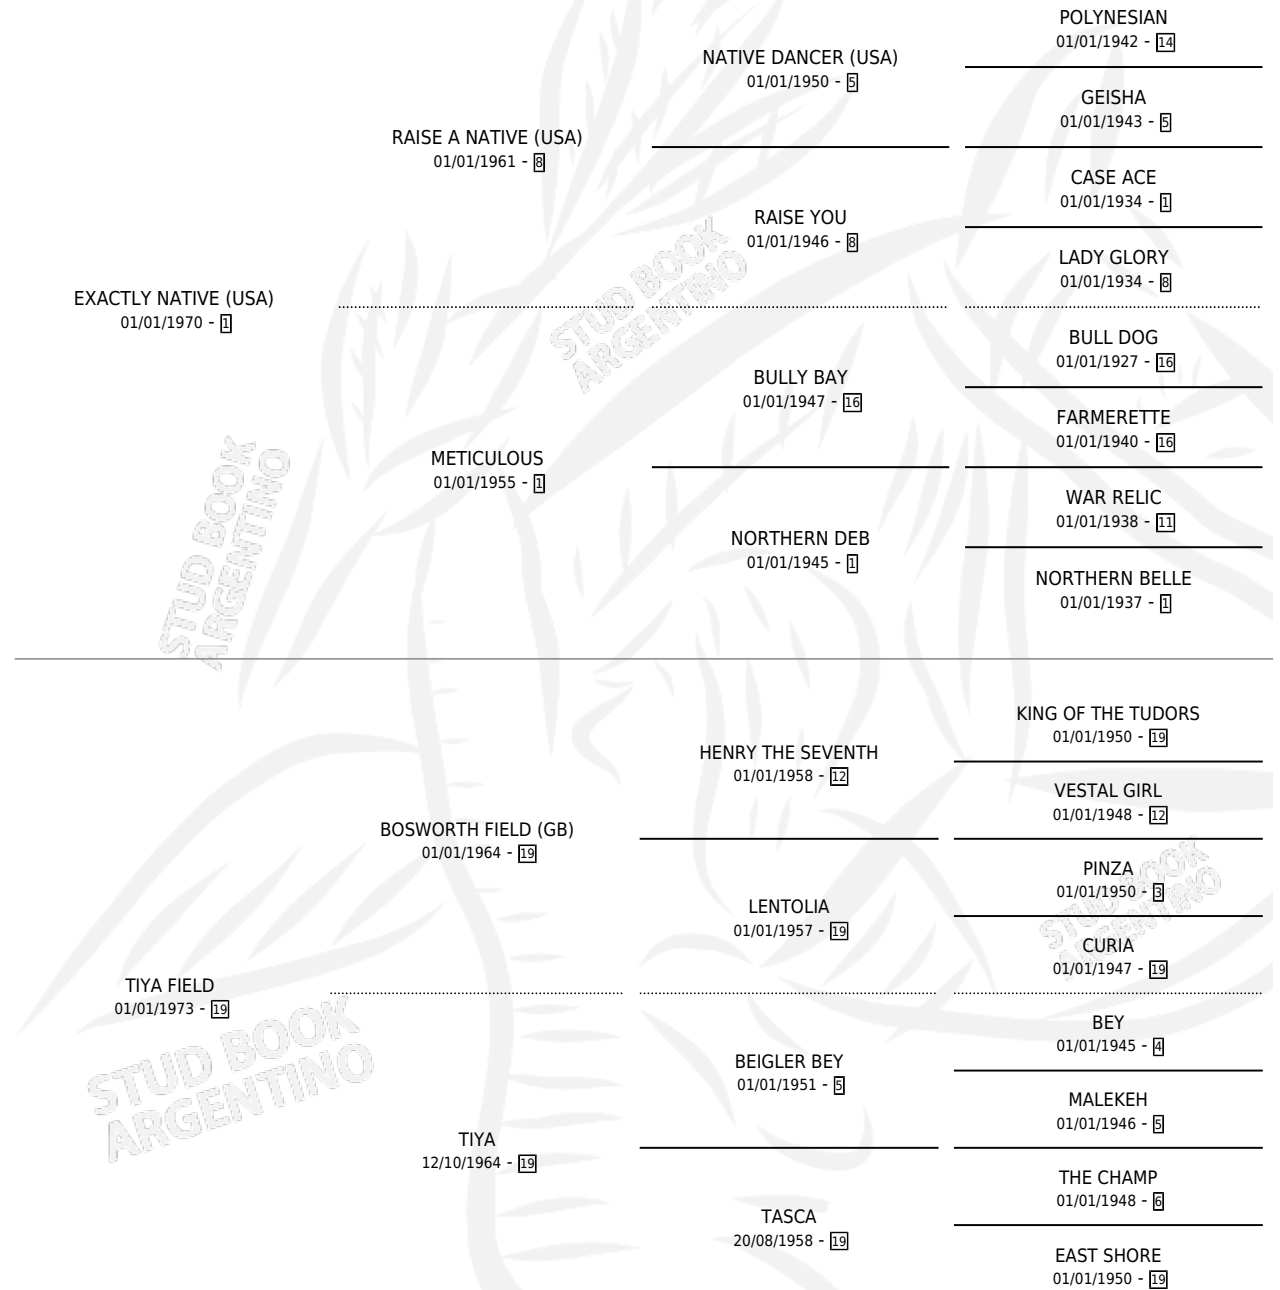

NATIVE FIELD

por **EXACTLY NATIVE (USA)** y **TIYA FIELD** por **BOSWORTH FIELD (GB)**

Argentina · Macho · Alazan · SP · 23/09/1986
Familia 19-c · Volumen 32

ESTADO

TIPIFICACIÓN SANGUÍNEA	X
TIPIFICACIÓN POR ADN	X
PASAPORTE	X
IDENTIFICACIÓN POR MICROCHIP	X
REPRODUCTOR	X

Lugar de nacimiento: Campo particular
Criador: El Paraiso

PEDIGREE

CAMPAÑA

Solo carreras oficiales de Argentina

POR EDAD

EDAD	CC	1°	2°	3°	4°	5°	NP	CLC	CLG	CLCG1	CLGG1	IMPORTE	GANANCIA / CC
4 AÑOS	3	0	1	0	0	0	2	0	0	0	0	\$0	\$0
5 AÑOS	3	0	0	1	1	0	1	0	0	0	0	\$0	\$0
TOTALES	6	0	1	1	1	0	3	0	0	0	0	\$0	\$0
%		0.0%	16.7%	16.7%	16.7%	0.0%	50.0%	0.0%	0.0%	0.0%	0.0%		