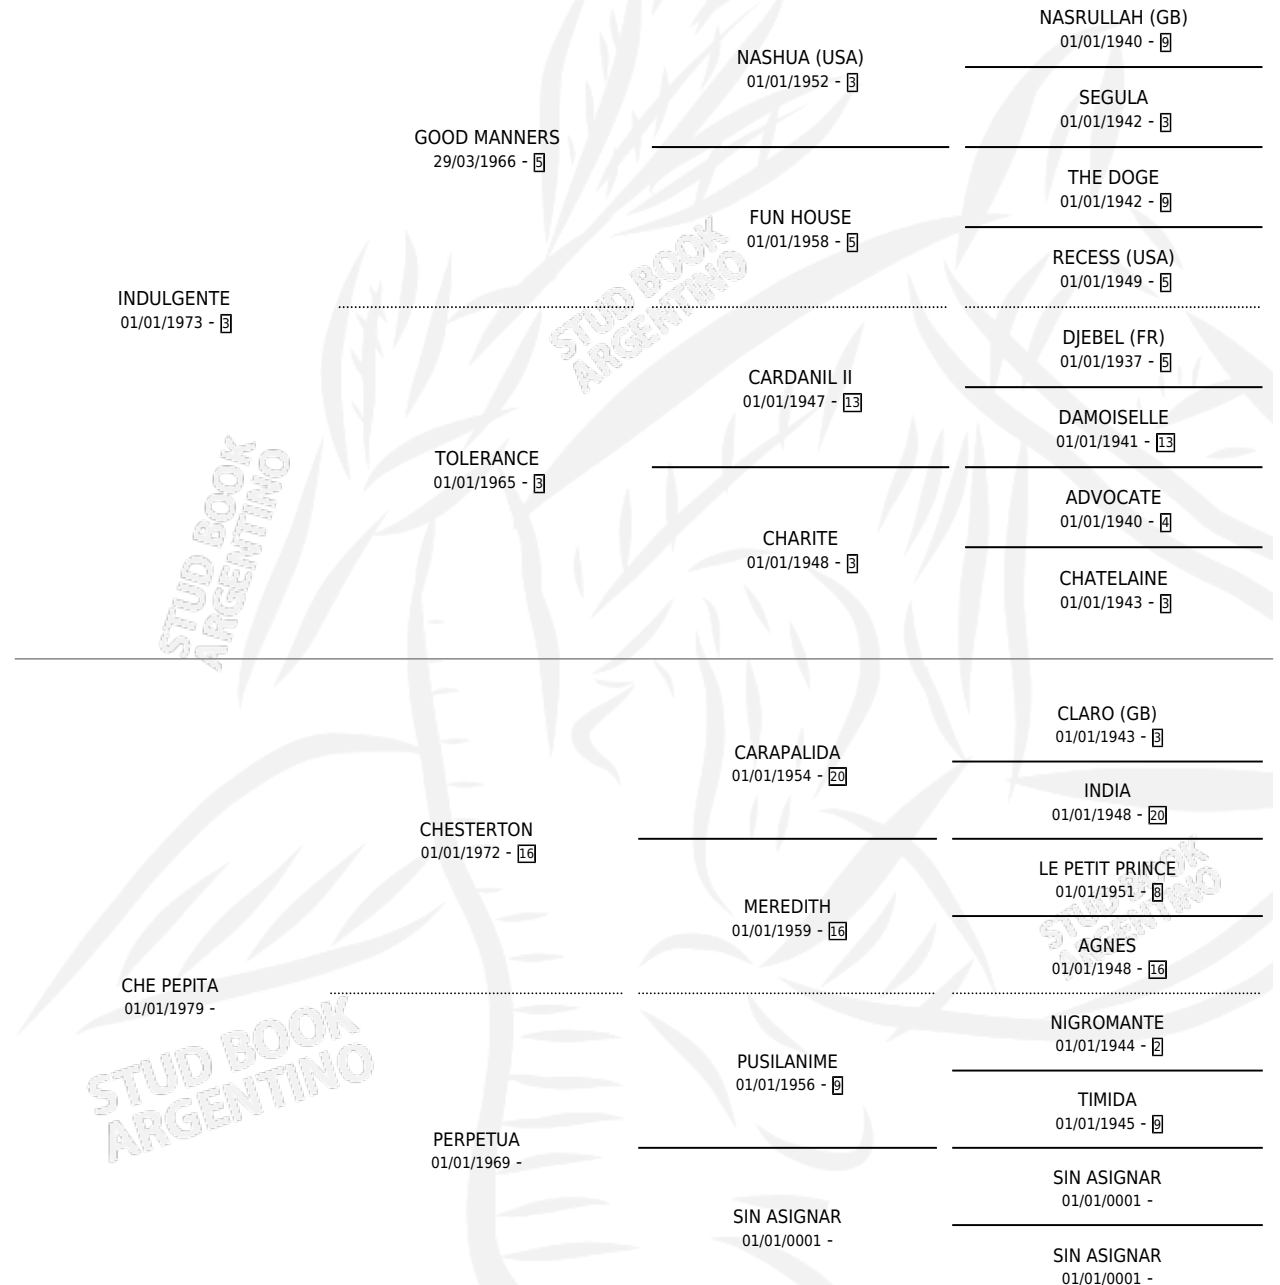

INCRITICABLE

por **INDULGENTE** y **CHE PEPITA** por **CHESTERTON**

Argentina · Hembra · Alazan · SP · 24/09/1986
Familia · Volumen 32

ESTADO

TIPIFICACIÓN SANGUÍNEA	X
TIPIFICACIÓN POR ADN	X
PASAPORTE	X
IDENTIFICACIÓN POR MICROCHIP	X
REPRODUCTOR	X

Lugar de nacimiento: Record (de Baja)

Criador: Sin dato

PEDIGREE

CAMPAÑA

Solo carreras oficiales de Argentina

POR EDAD

EDAD	CC	1°	2°	3°	4°	5°	NP	CLC	CLG	CLCG1	CLGG1	IMPORTE	GANANCIA / CC
4 AÑOS	1	0	0	0	0	0	1	0	0	0	0	\$0	\$0
TOTALES	1	0	0	0	0	0	1	0	0	0	0	\$0	\$0
%		0.0%	0.0%	0.0%	0.0%	0.0%	100%	0.0%	0.0%	0.0%	0.0%		