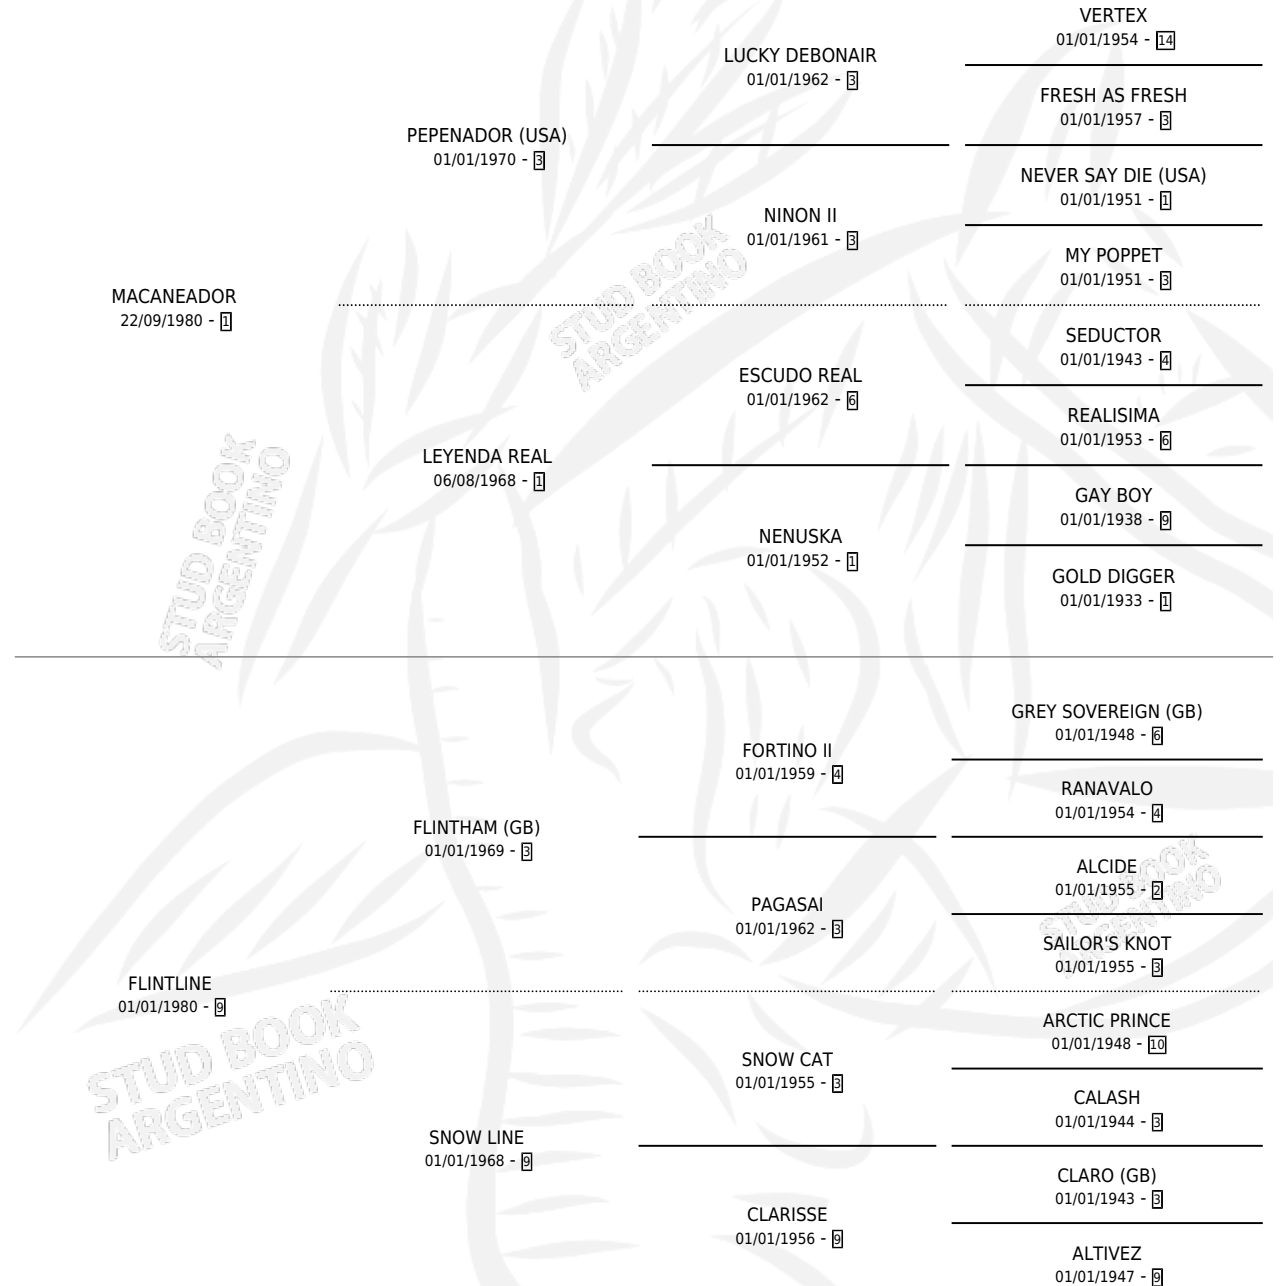

Lugar de nacimiento: Alborada

Criador: Sin dato

~

HIJOS

	MACHOS	HEMBRAS
4 NACIERON	3	1
SIN ACTUACIONES		

PEDIGREE

CAMPAÑA

Solo carreras oficiales de Argentina