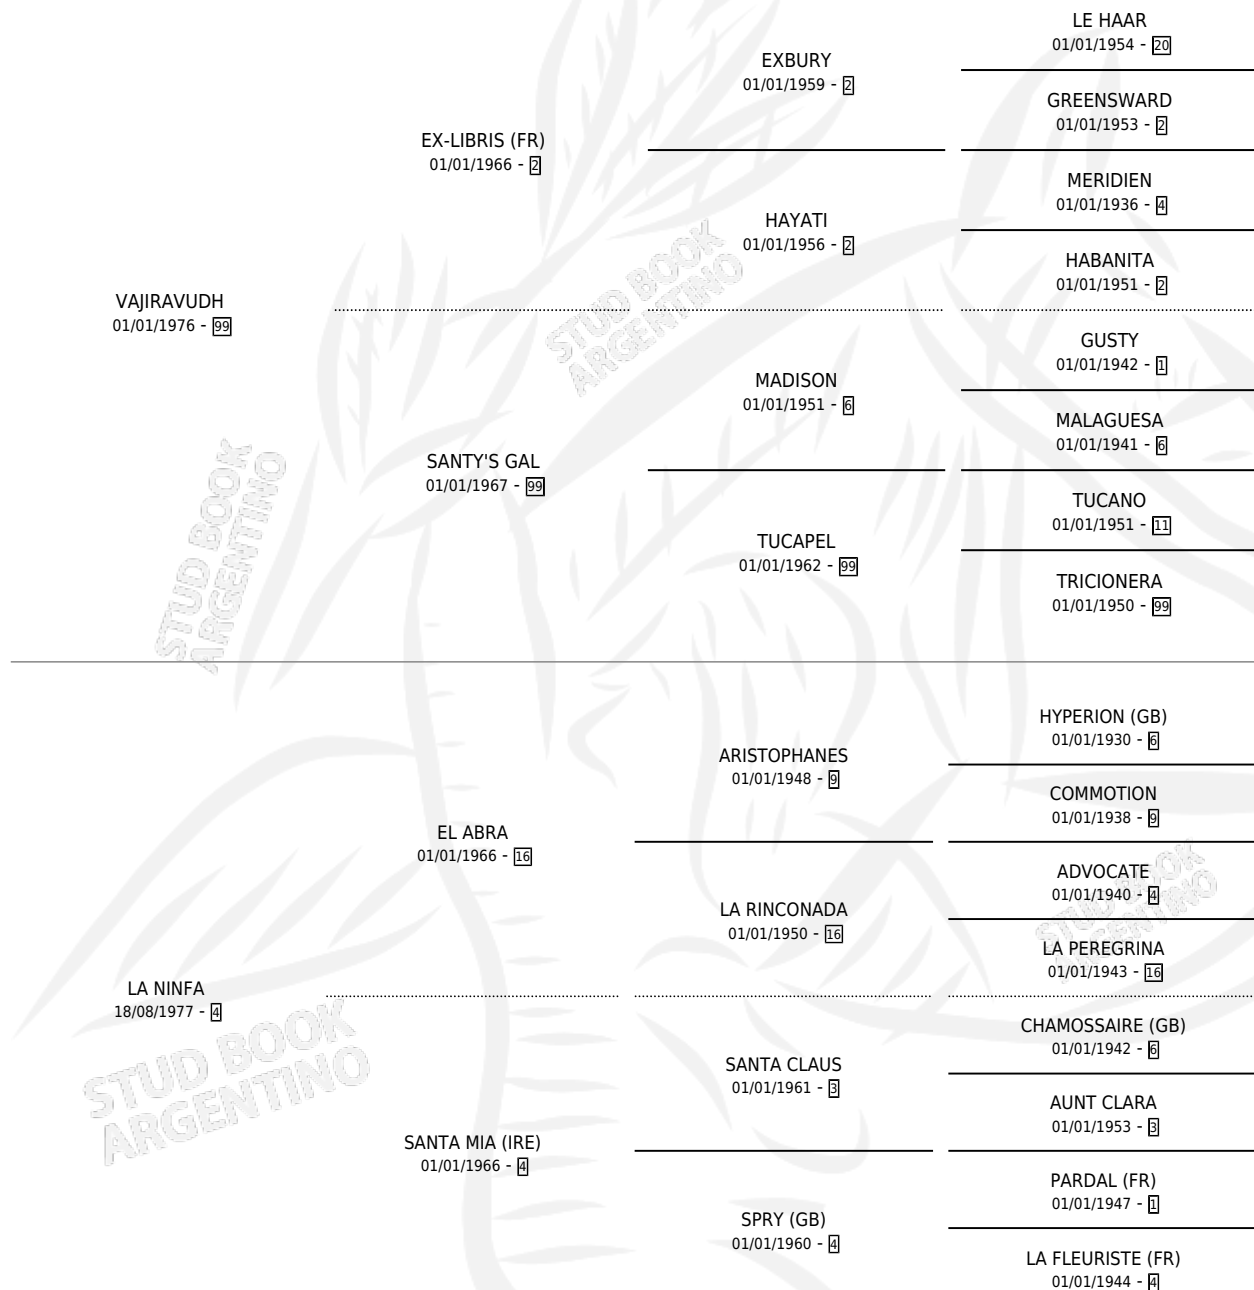

BOLETERA

por VAJIRAVUDH y LA NINFA por EL ABRA

Argentina · Hembra · Zaino · SP · 22/10/1986
Familia 4-i · Volumen 32

ESTADO

| | |
|------------------------------|---|
| TIPIFICACIÓN SANGUÍNEA | ✓ |
| TIPIFICACIÓN POR ADN | X |
| PASAPORTE | X |
| IDENTIFICACIÓN POR MICROCHIP | X |
| REPRODUCTOR | ✓ |

Lugar de nacimiento: Alborada

Criador: Alborada

~

HIJOS

| | MACHOS | HEMBRAS |
|------------|--------|---------|
| 1 NACIERON | 0 | 1 |

SIN ACTUACIONES

PEDIGREE

S

mientos 1 / Efectividad 50.00%

| PADRILLO | PRODUCTO | CRIADOR | 1ER SERVICIO | ÚLTIMO SERVICIO |
|---------------|---------------------------------------------------|----------|--------------|-----------------|
| ALYDASH (USA) | ∅ | | 13/10/1992 | 13/10/1992 |
| CHATELET | CHABOLE (H A, 20/10/1991) MURIÓ EL 11/07/2012. | ALBORADA | 19/08/1990 | 30/10/1990 |