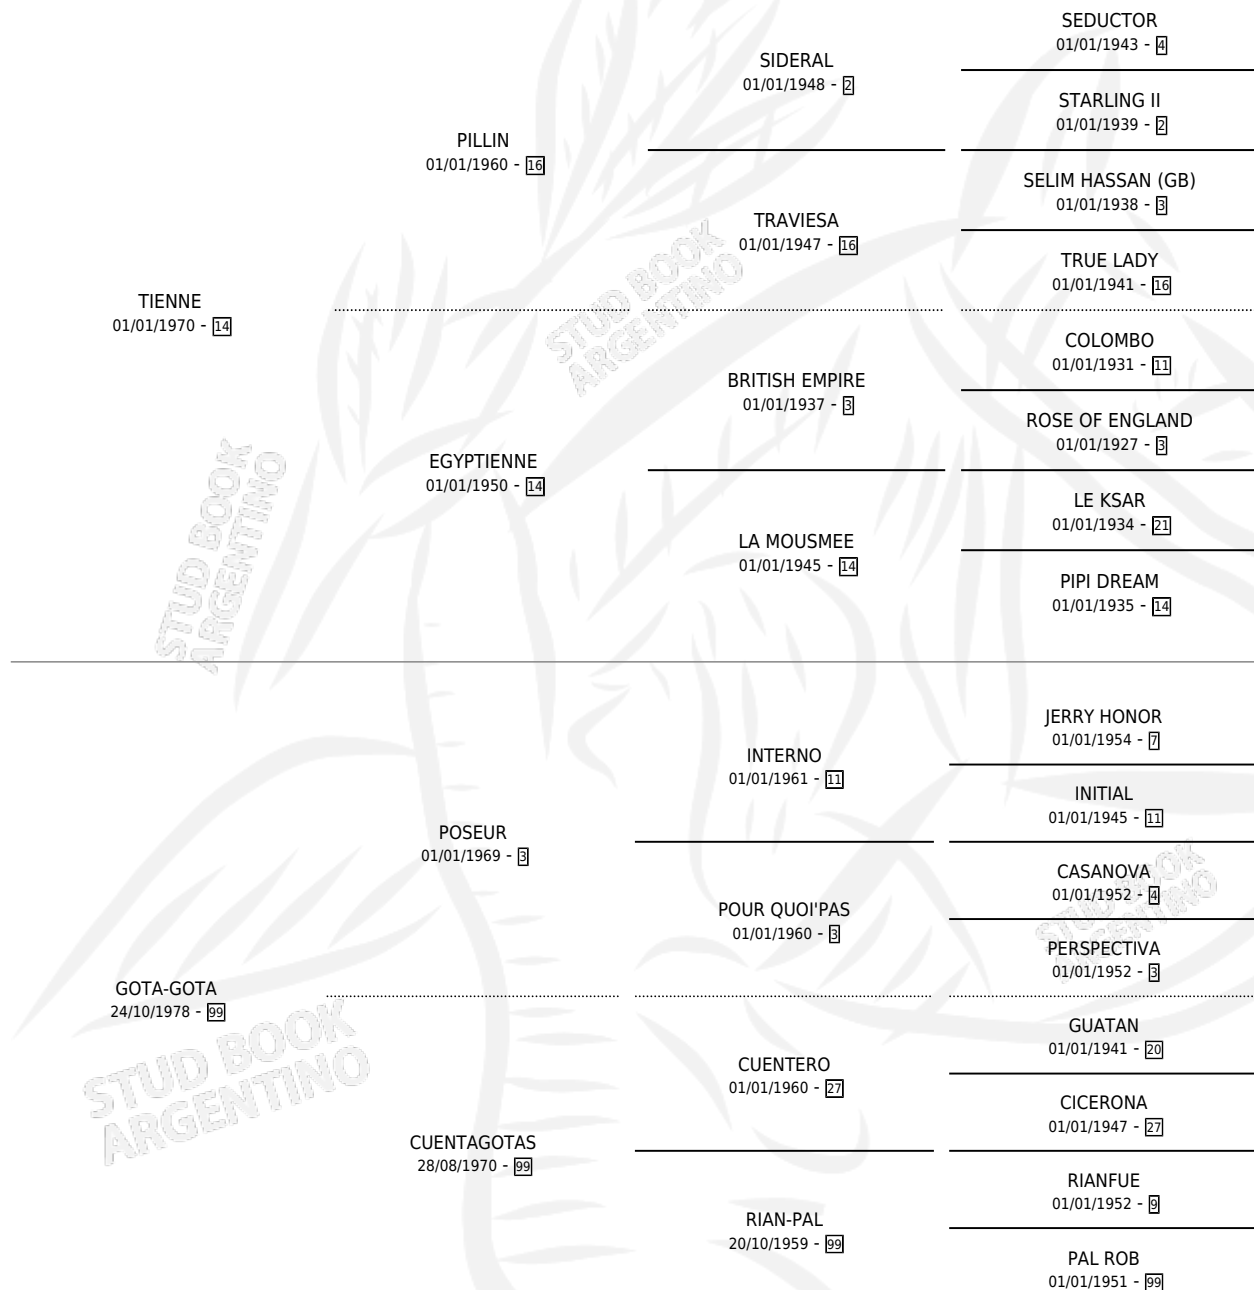

TIENE FE

por TIENNE y GOTA-GOTA por POSEUR

Argentina · Hembra · Alazan · SP · 17/10/1986
Familia 99 · Volumen 32

ESTADO

TIPIFICACIÓN SANGUÍNEA	✓
TIPIFICACIÓN POR ADN	X
PASAPORTE	X
IDENTIFICACIÓN POR MICROCHIP	X
REPRODUCTOR	✓

Lugar de nacimiento: Don Fabian

Criador: Sin dato

PEDIGREE

S

mientos 0 / Efectividad 0.00%

PADRILLO	PRODUCTO	CRIADOR	1ER SERVICIO	ÚLTIMO SERVICIO
ZAPATA NEO	∅		19/10/1989	19/10/1989

TIENE FE

Datos oficiales del Stud Book Argentino