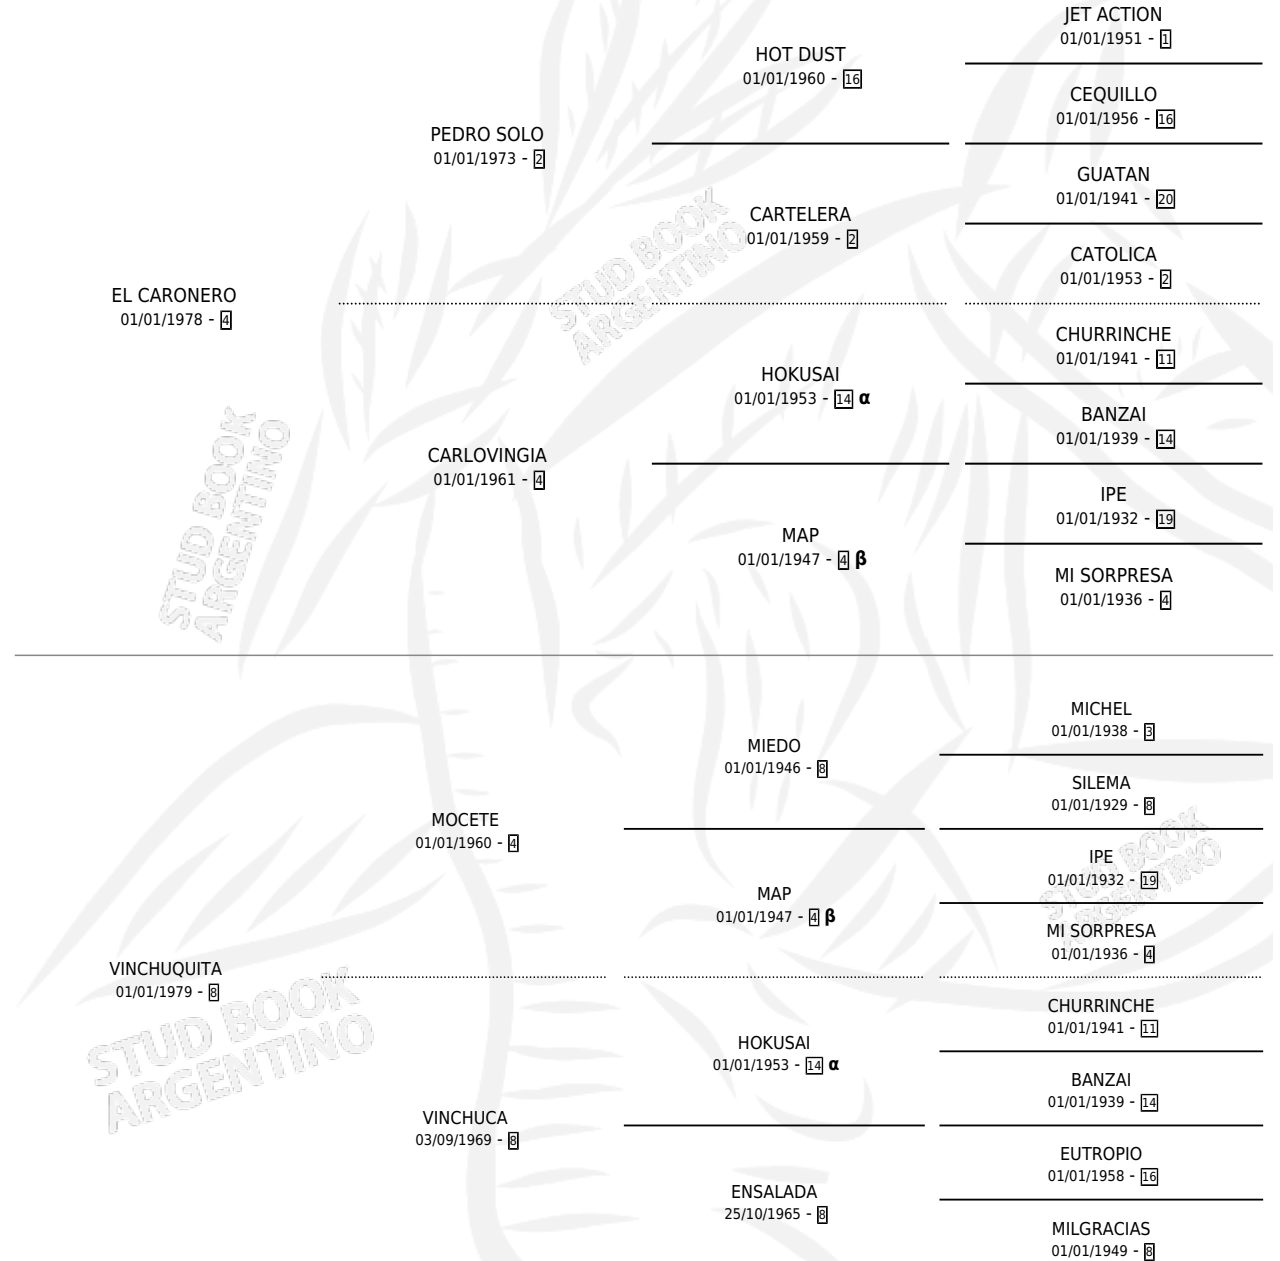

CASI NUNCA

por **EL CARONERO** y **VINCHUQUITA** por **MOCETE**

Argentina · Macho · Zaino Doradillo · SP · 22/09/1986
Familia 8-a · Volumen 32

ESTADO

TIPIFICACIÓN SANGUÍNEA	X
TIPIFICACIÓN POR ADN	X
PASAPORTE	X
IDENTIFICACIÓN POR MICROCHIP	X
REPRODUCTOR	X

Lugar de nacimiento: San Pedro

Criador: Sin dato

PEDIGREE

INBREEDING : **α,β**

CAMPAÑA

Solo carreras oficiales de Argentina

POR EDAD

EDAD	CC	1°	2°	3°	4°	5°	NP	CLC	CLG	CLCG1	CLGG1	IMPORTE	GANANCIA / CC
3 AÑOS	1	0	0	0	0	0	1	0	0	0	0	\$0	\$0
4 AÑOS	3	0	0	0	0	0	3	0	0	0	0	\$0	\$0
TOTALES	4	0	0	0	0	0	4	0	0	0	0	\$0	\$0
%		0.0%	0.0%	0.0%	0.0%	0.0%	100%	0.0%	0.0%	0.0%	0.0%		