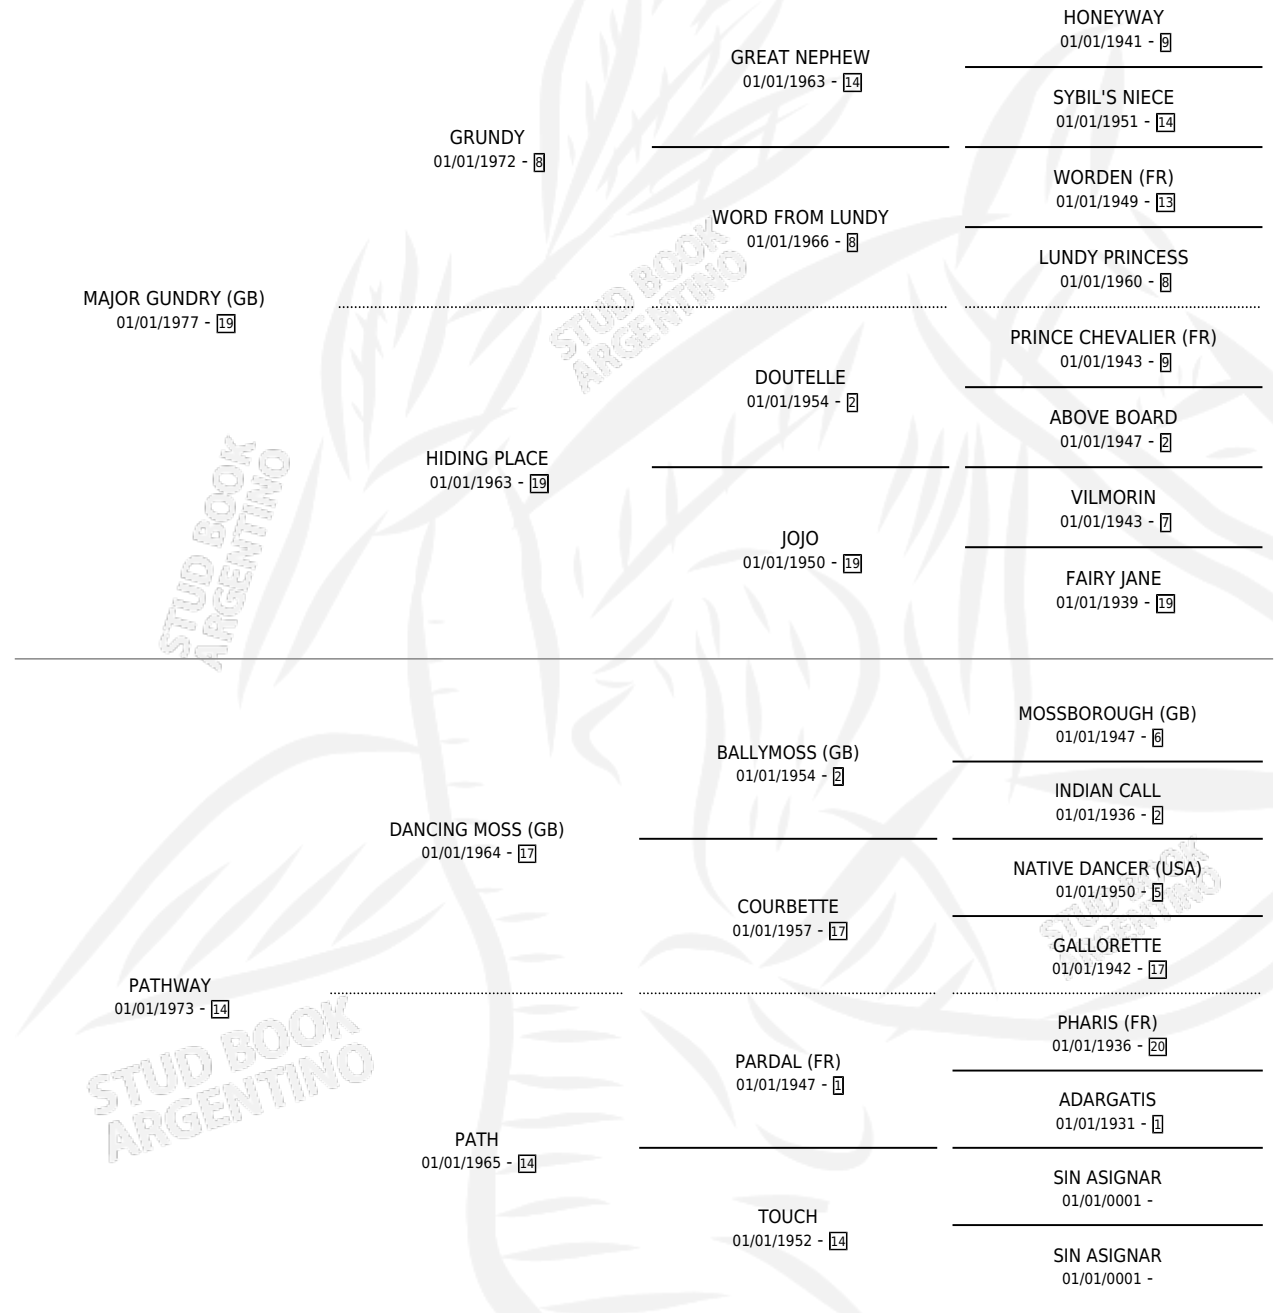

PATLY

por **MAJOR GUNDRY (GB)** y **PATHWAY** por **DANCING MOSS (GB)**

Argentina · Macho · Tordillo · SP · 29/10/1986
Familia 14-a · Volumen 32

ESTADO

TIPIFICACIÓN SANGUÍNEA	X
TIPIFICACIÓN POR ADN	X
PASAPORTE	X
IDENTIFICACIÓN POR MICROCHIP	X
REPRODUCTOR	X

Lugar de nacimiento: Argentino

Criador: Sin dato

PEDIGREE

CAMPAÑA

Solo carreras oficiales de Argentina

POR EDAD

EDAD	CC	1°	2°	3°	4°	5°	NP	CLC	CLG	CLCG1	CLGG1	IMPORTE	GANANCIA / CC
4 AÑOS	11	1	2	3	0	0	5	0	0	0	0	\$0	\$0
5 AÑOS	1	1	0	0	0	0	0	0	0	0	0	\$0	\$0
6 AÑOS	1	0	0	0	0	1	0	0	0	0	0	\$0	\$0
7 AÑOS	1	0	0	0	0	0	1	0	0	0	0	\$0	\$0
8 AÑOS	1	0	0	0	0	0	1	0	0	0	0	\$0	\$0
TOTALES	15	2	2	3	0	1	7	0	0	0	0	\$0	\$0
%		13.3%	13.3%	20.0%	0.0%	6.7%	46.7%	0.0%	0.0%	0.0%	0.0%		