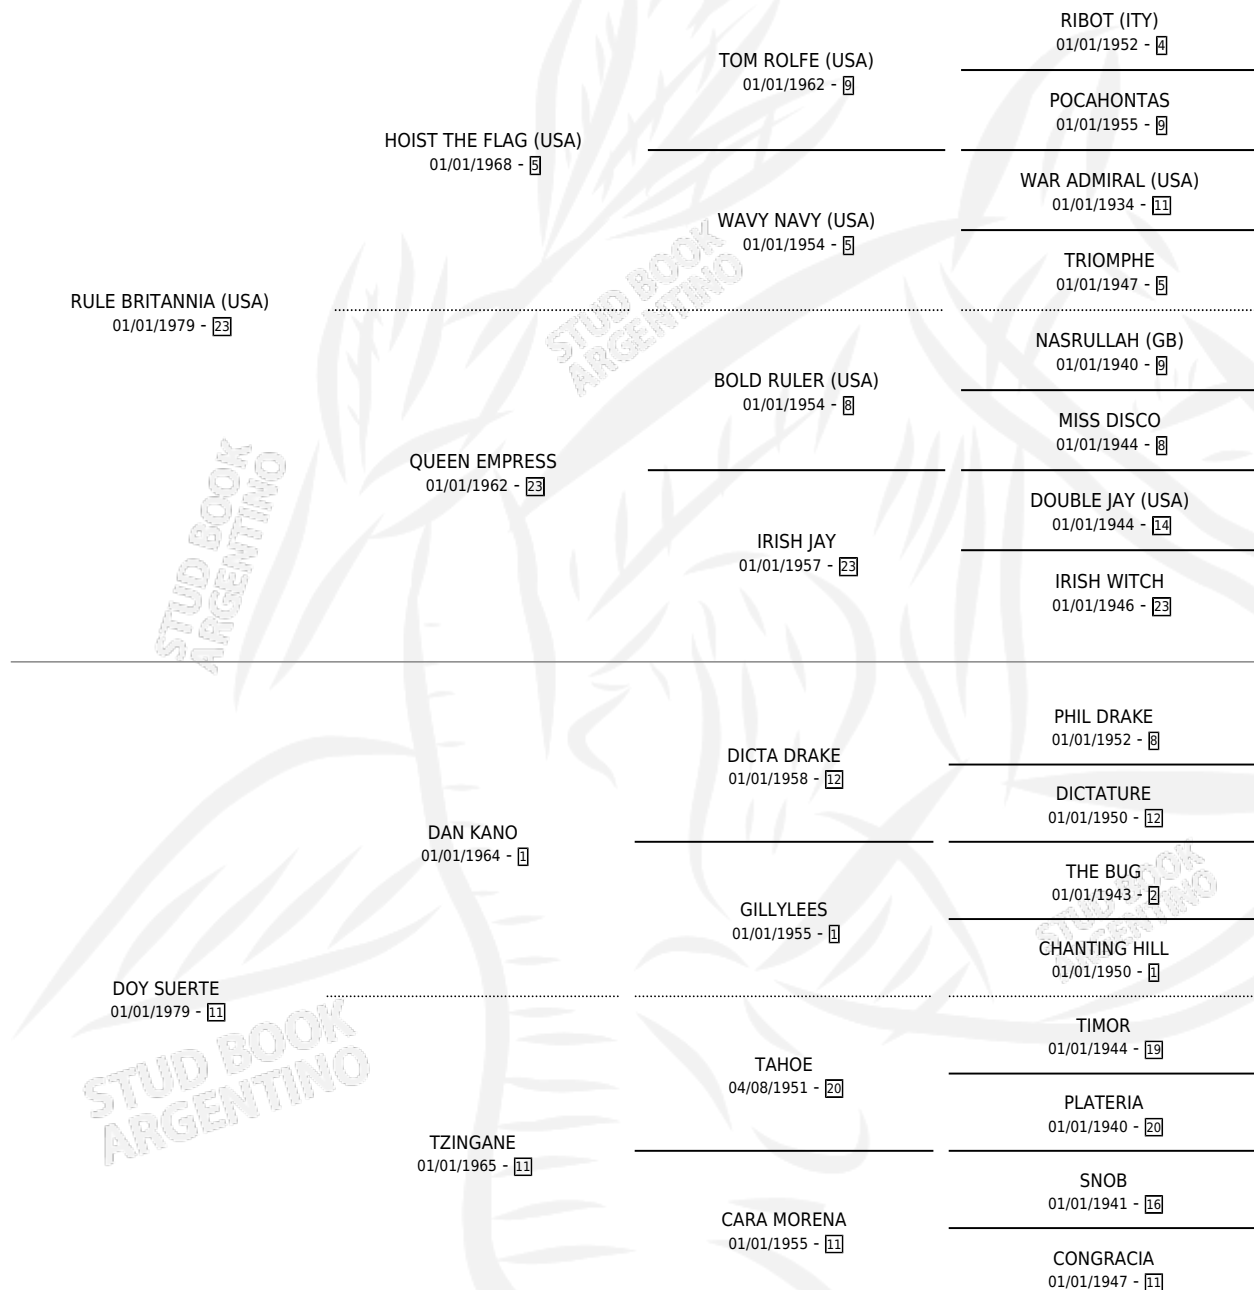

I'M LUCKY

por **RULE BRITANNIA (USA)** y **DOY SUERTE** por **DAN KANO**

Argentina · Hembra · Zaino · SP · 24/09/1986
Familia 11 · Volumen 32

ESTADO

TIPIFICACIÓN SANGUÍNEA	✓
TIPIFICACIÓN POR ADN	X
PASAPORTE	X
IDENTIFICACIÓN POR MICROCHIP	X
REPRODUCTOR	✓

Lugar de nacimiento: San Ignacio De Loyola
Criador: Sin dato

~

HIJOS

	MACHOS	HEMBRAS
5 NACIERON	4	1
SIN ACTUACIONES		

PEDIGREE

CAMPAÑA

Solo carreras oficiales de Argentina

POR EDAD