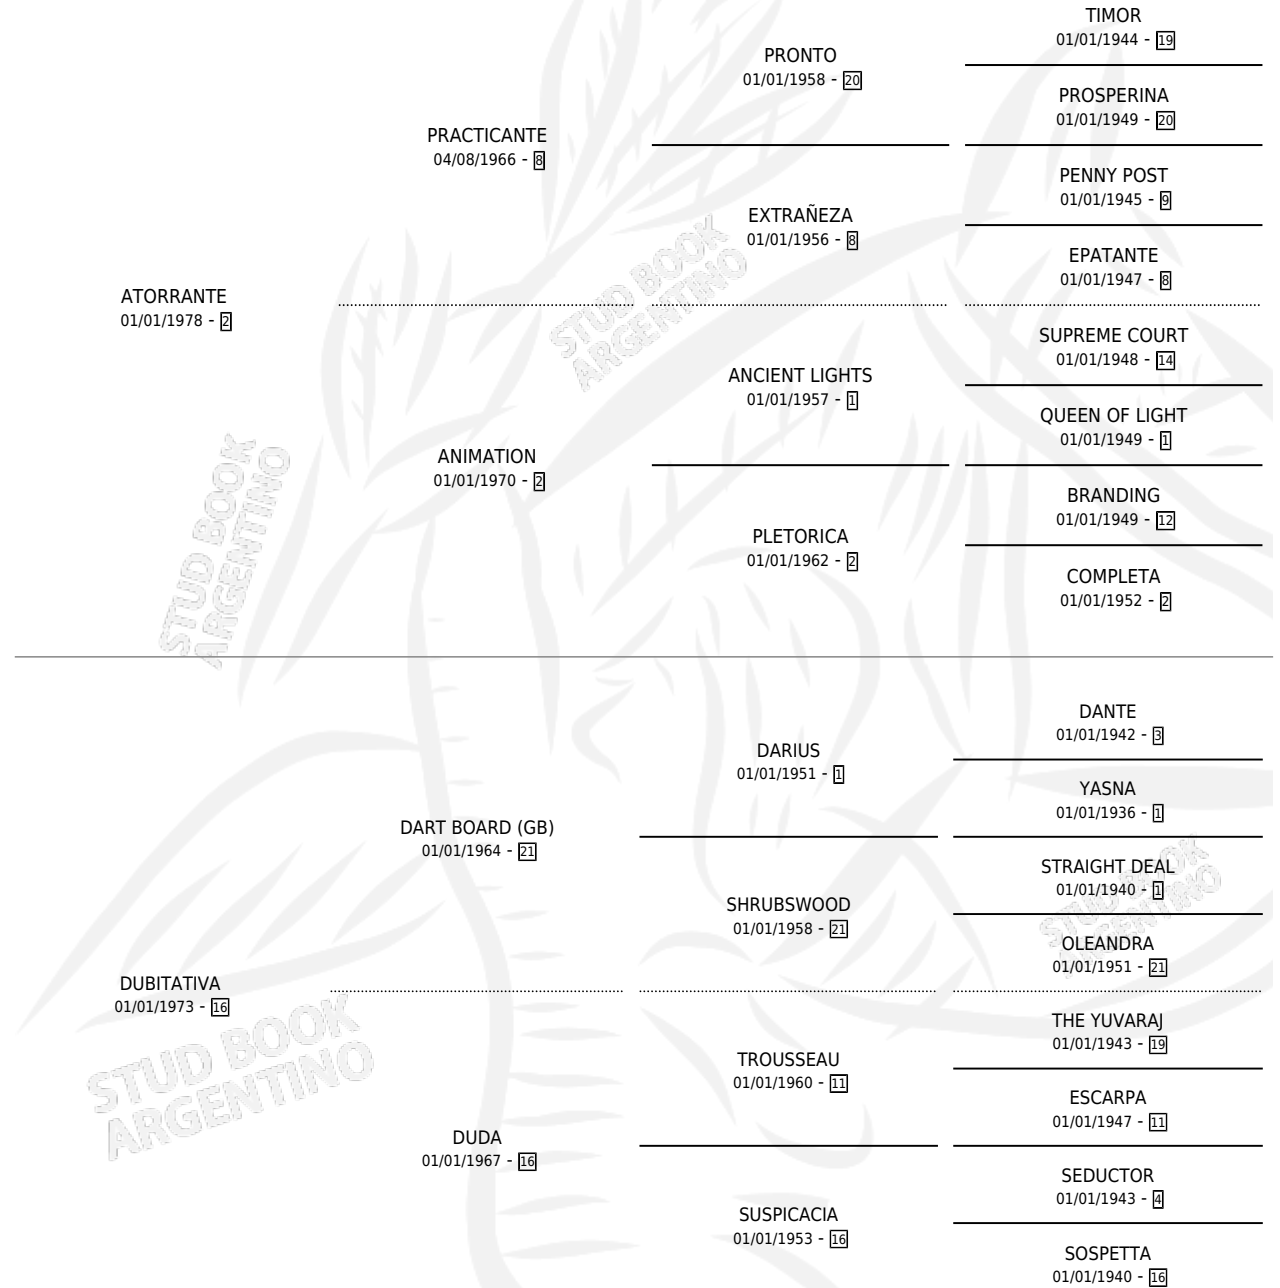

DUDATORRA

por ATORRANTE y DUBITATIVA por DART BOARD (GB)

Argentina · Hembra · Zaino · SP · 21/09/1986
Familia 16-e · Volumen 32

ESTADO

TIPIFICACIÓN SANGUÍNEA	X
TIPIFICACIÓN POR ADN	X
PASAPORTE	X
IDENTIFICACIÓN POR MICROCHIP	X
REPRODUCTOR	X

Lugar de nacimiento: El Sauce

Criador: Sin dato

PEDIGREE

DUDATORRA

Datos oficiales del Stud Book Argentino

Documento generado el 28/04/2026

studbook.org.ar