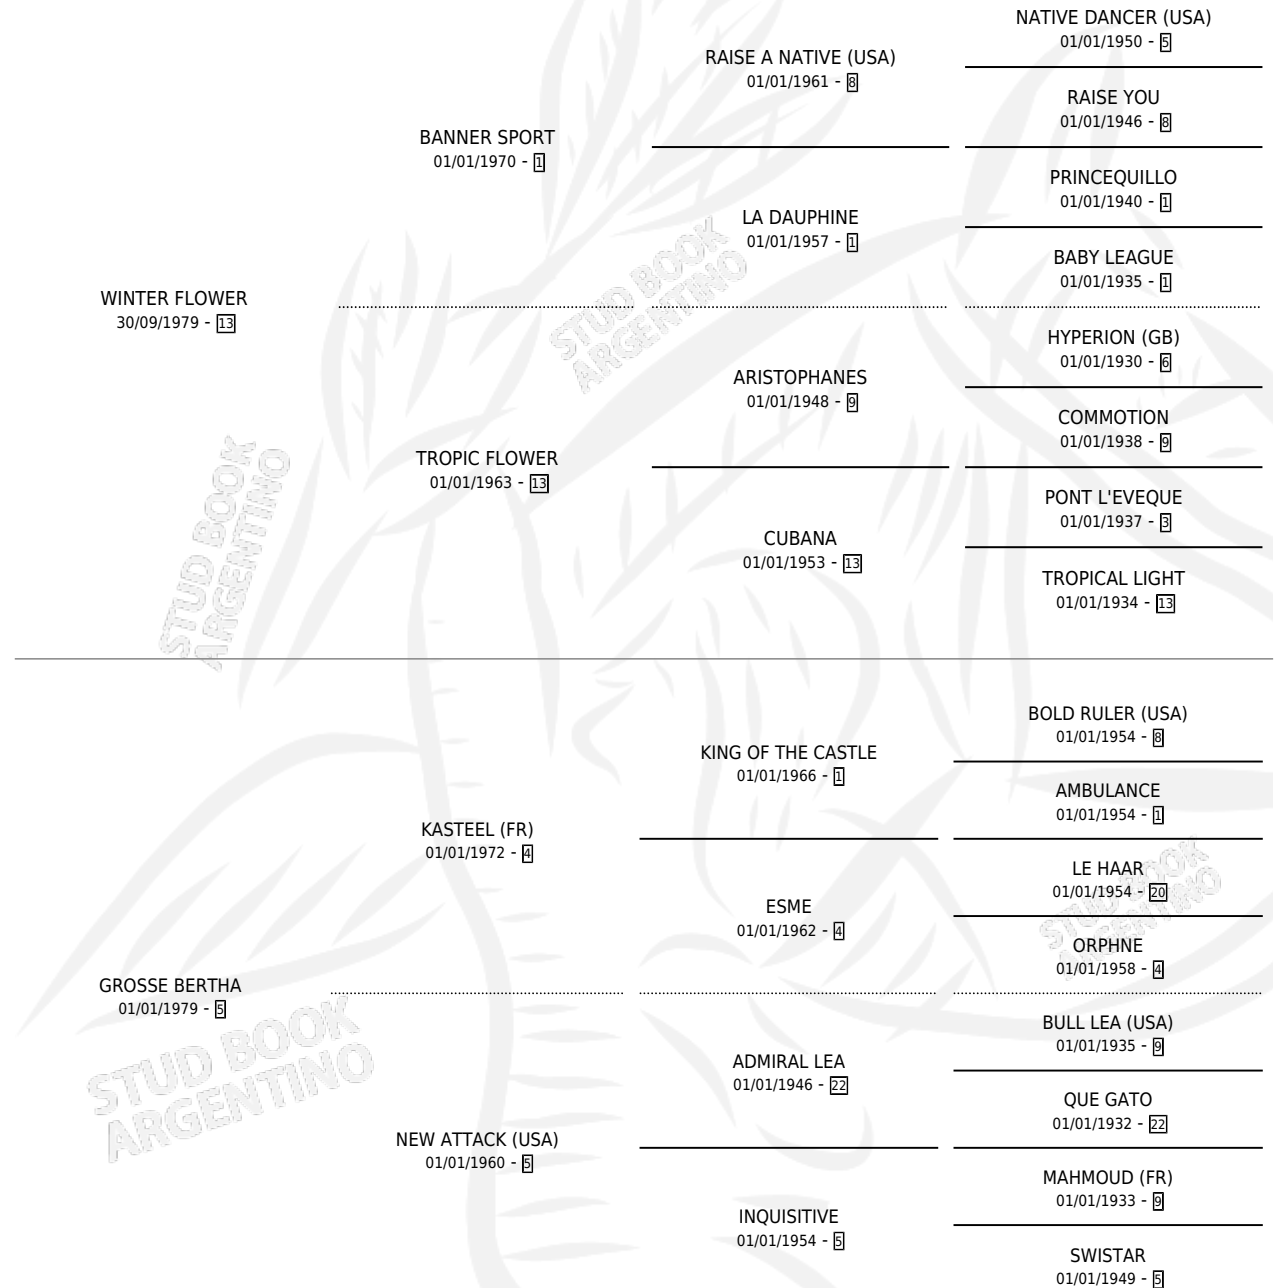

CASTLE

por WINTER FLOWER y GROSSE BERTHA por KASTEEL
(FR)

Argentina · Macho · Alazan Tostado · SP · 09/10/1986
Familia 5-j · Volumen 32

ESTADO

TIPIFICACIÓN SANGUÍNEA	X
TIPIFICACIÓN POR ADN	X
PASAPORTE	X
IDENTIFICACIÓN POR MICROCHIP	X
REPRODUCTOR	X

Lugar de nacimiento: El Turf

Criador: Martucci Edgardo Oscar

PEDIGREE

CAMPAÑA

Solo carreras oficiales de Argentina

POR EDAD

EDAD	CC	1°	2°	3°	4°	5°	NP	CLC	CLG	CLCG1	CLGG1	IMPORTE	GANANCIA / CC
5 AÑOS	1	0	0	0	0	0	1	0	0	0	0	\$0	\$0
TOTALES	1	0	0	0	0	0	1	0	0	0	0	\$0	\$0
%		0.0%	0.0%	0.0%	0.0%	0.0%	100%	0.0%	0.0%	0.0%	0.0%		