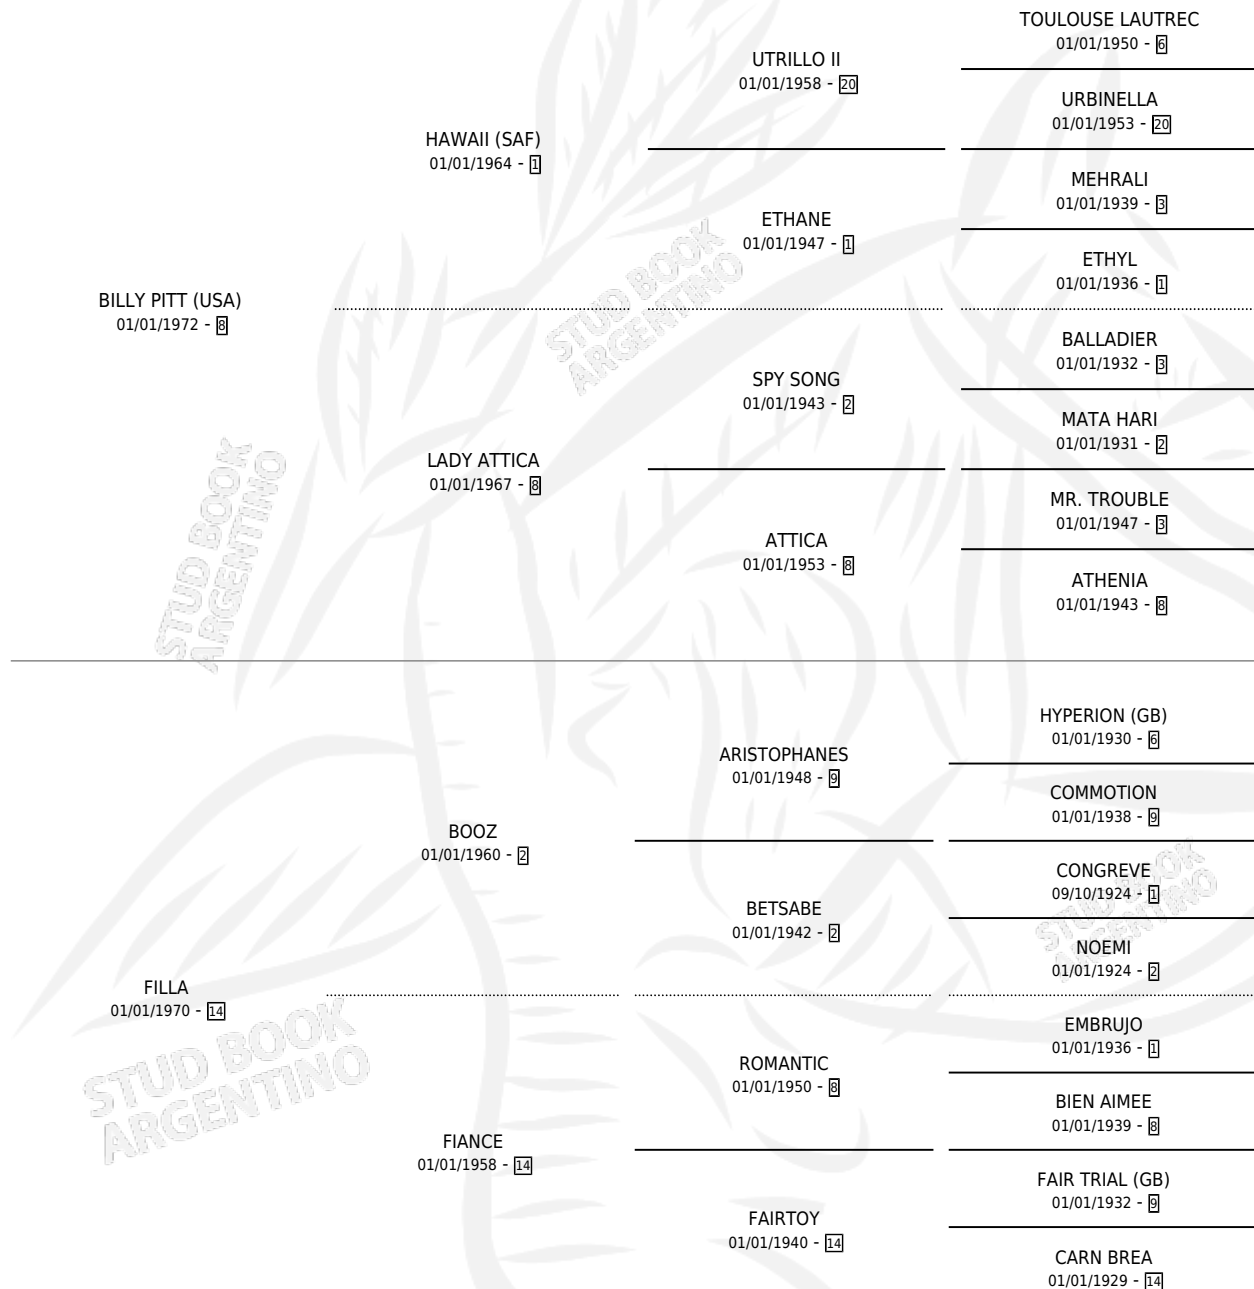

FELINA BILL

por **BILLY PITT (USA)** y **FILLA** por **BOOZ**

Argentina · Hembra · Alazan · SP · 19/10/1986
Familia 14-f · Volumen 32

ESTADO

TIPIFICACIÓN SANGUÍNEA	✓
TIPIFICACIÓN POR ADN	X
PASAPORTE	X
IDENTIFICACIÓN POR MICROCHIP	X
REPRODUCTOR	✓

Lugar de nacimiento: Maryland

Criador: Sin dato

~

HIJOS

	MACHOS	HEMBRAS
1 NACIERON	0	1
1 CORRIERON	0	1
1 GANARON	0	1
0 GANADORES CL	0 GANADORES GR	0 GANADORES G1

PEDIGREE

CAMPAÑA

Solo carreras oficiales de Argentina