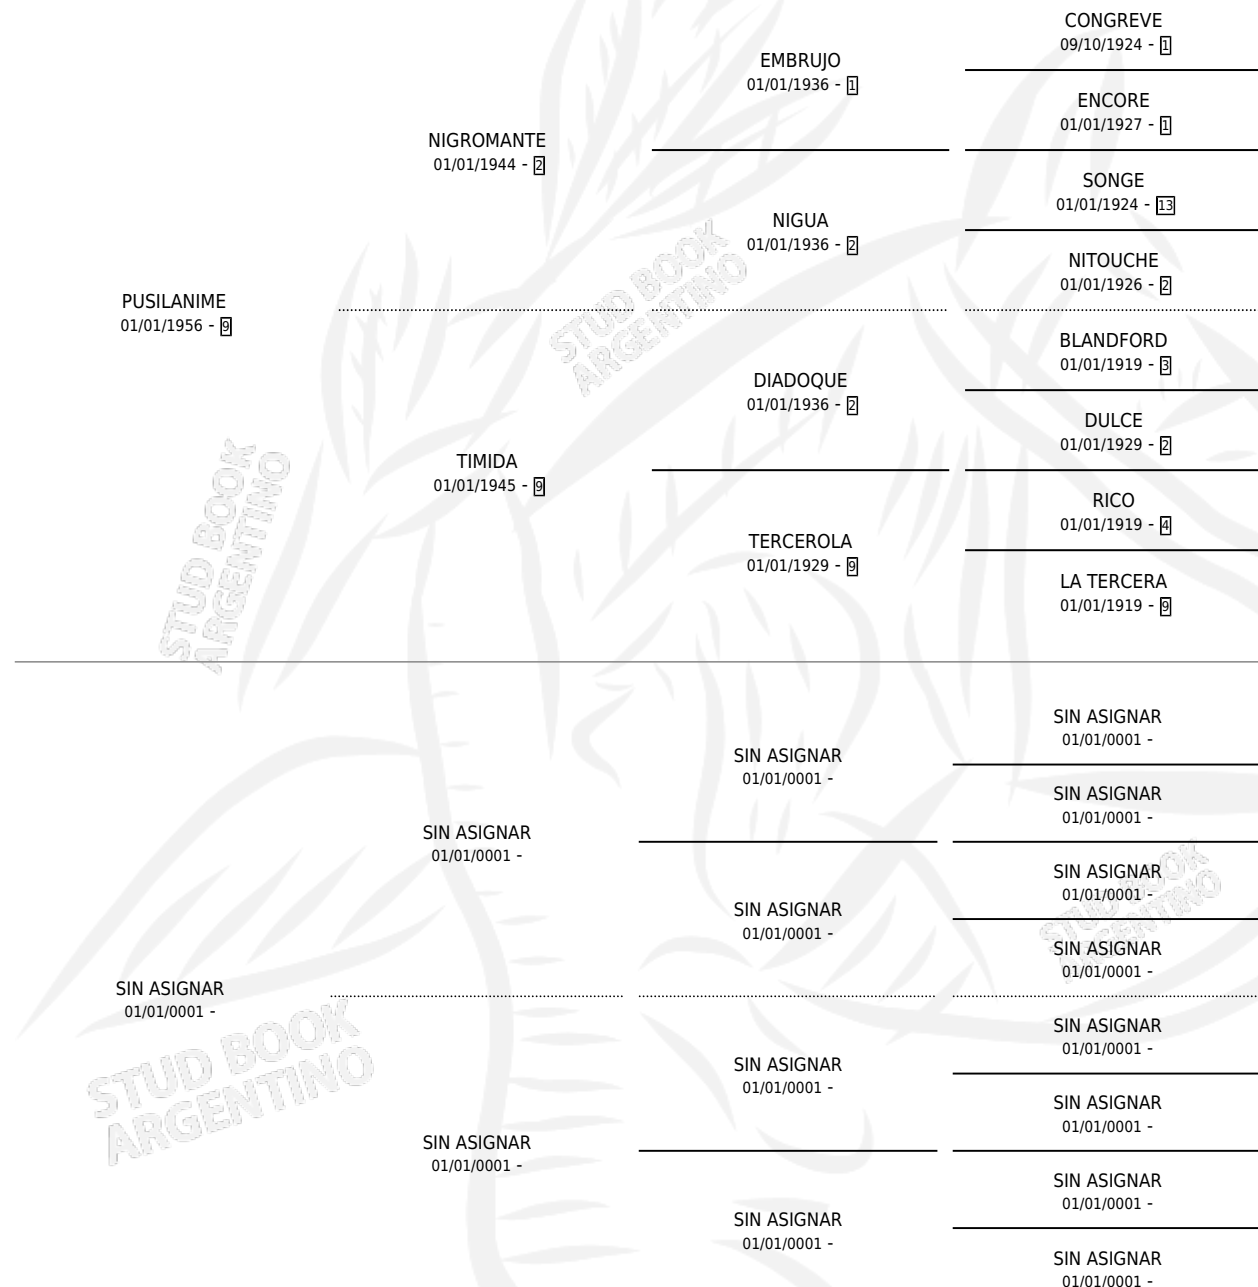

PAYALINDA

PEDIGREE

por PUSILANIME y SIN ASIGNAR por SIN ASIGNAR

Argentina · Hembra · Zaino · SP · 01/01/1969
Familia · Volumen 27

ESTADO

TIPIFICACIÓN SANGUÍNEA	X
TIPIFICACIÓN POR ADN	X
PASAPORTE	X
IDENTIFICACIÓN POR MICROCHIP	X
REPRODUCTOR	✓

Lugar de nacimiento: Campo particular

Criador: La Guarida

~

HIJOS

	MACHOS	HEMBRAS
1 NACIERON	0	1
1 CORRIERON	0	1
1 GANARON	0	1
0 GANADORES CL	0 GANADORES GR	0 GANADORES G1

S

mientos 0 / Efectividad 0.00%

PADRILLO	PRODUCTO	CRIADOR	1ER SERVICIO	ÚLTIMO SERVICIO
SABEDOR	∅		15/10/1987	17/10/1987
PAYALINDA	∅		20/08/1986	18/11/1986
Datos oficiales del Stud Book Argentino	∅		09/09/1985	07/10/1985
Documento generado el 14/05/2026	∅			
SABEDOR	∅			
studbook.org.ar	∅			
SABEDOR	∅			