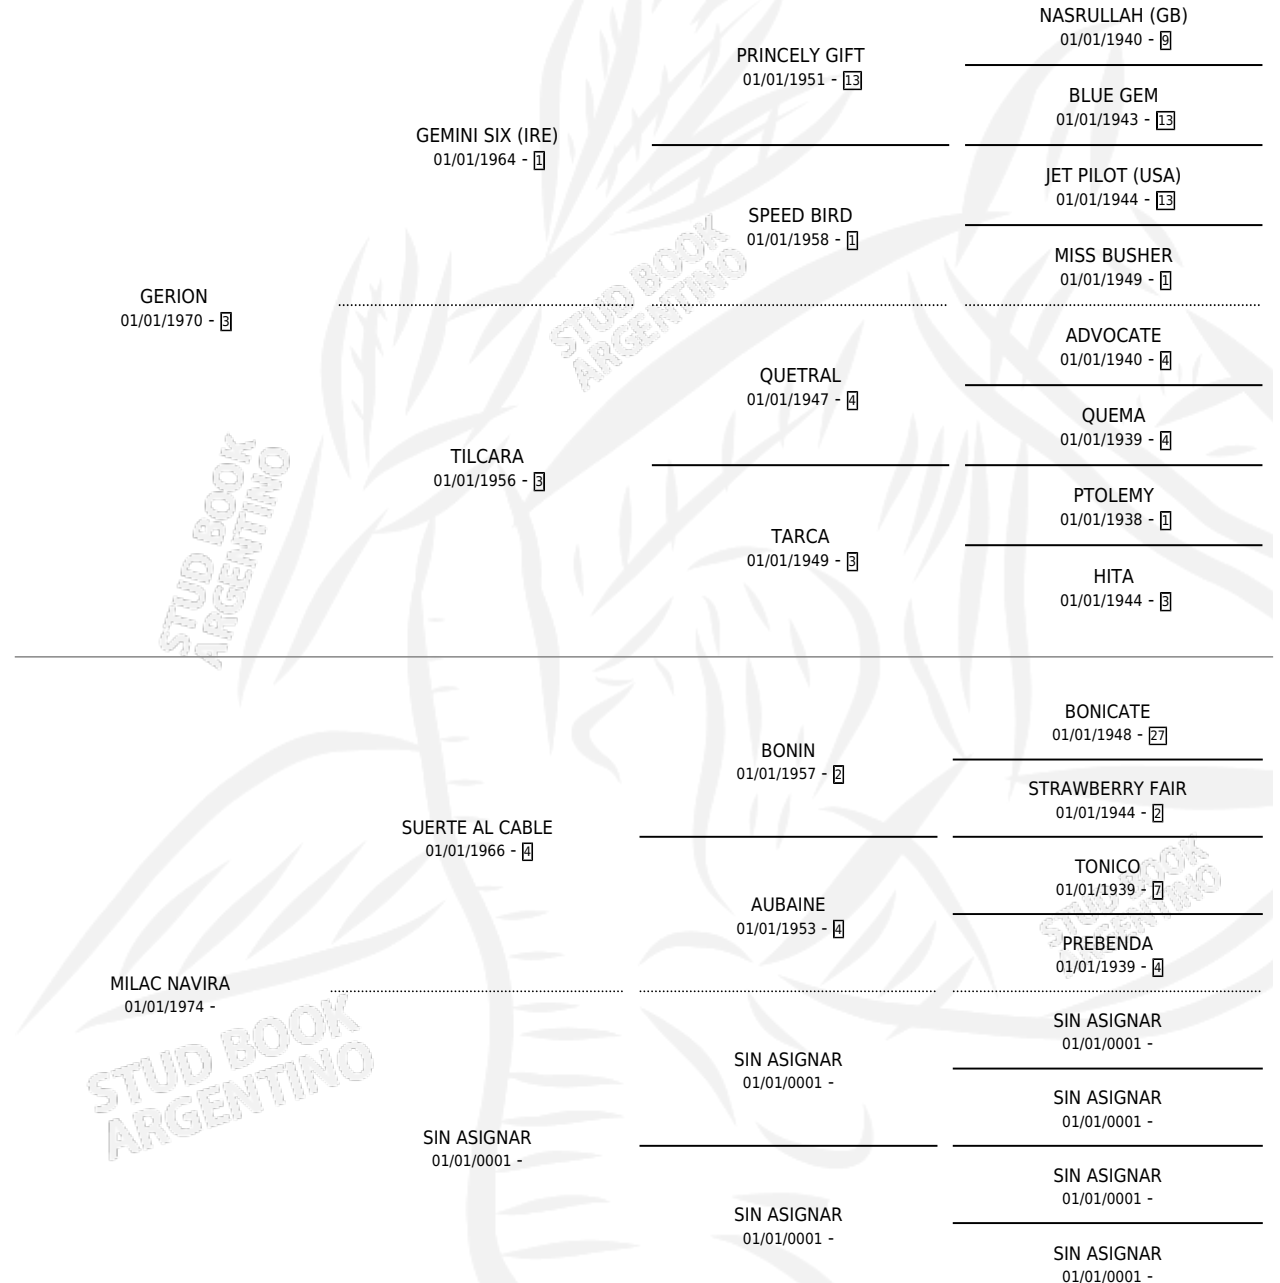

GERIPACHO

por GERION y MILAC NAVIRA por SUERTE AL CABLE

Argentina · Macho · Zaino · SP · 27/08/1986
Familia · Volumen 32

ESTADO

TIPIFICACIÓN SANGUÍNEA	X
TIPIFICACIÓN POR ADN	X
PASAPORTE	X
IDENTIFICACIÓN POR MICROCHIP	X
REPRODUCTOR	X

Lugar de nacimiento: El Sol

Criador: Sin dato

PEDIGREE

GERIPACHO

Datos oficiales del Stud Book Argentino

Documento generado el 03/05/2026

studbook.org.ar