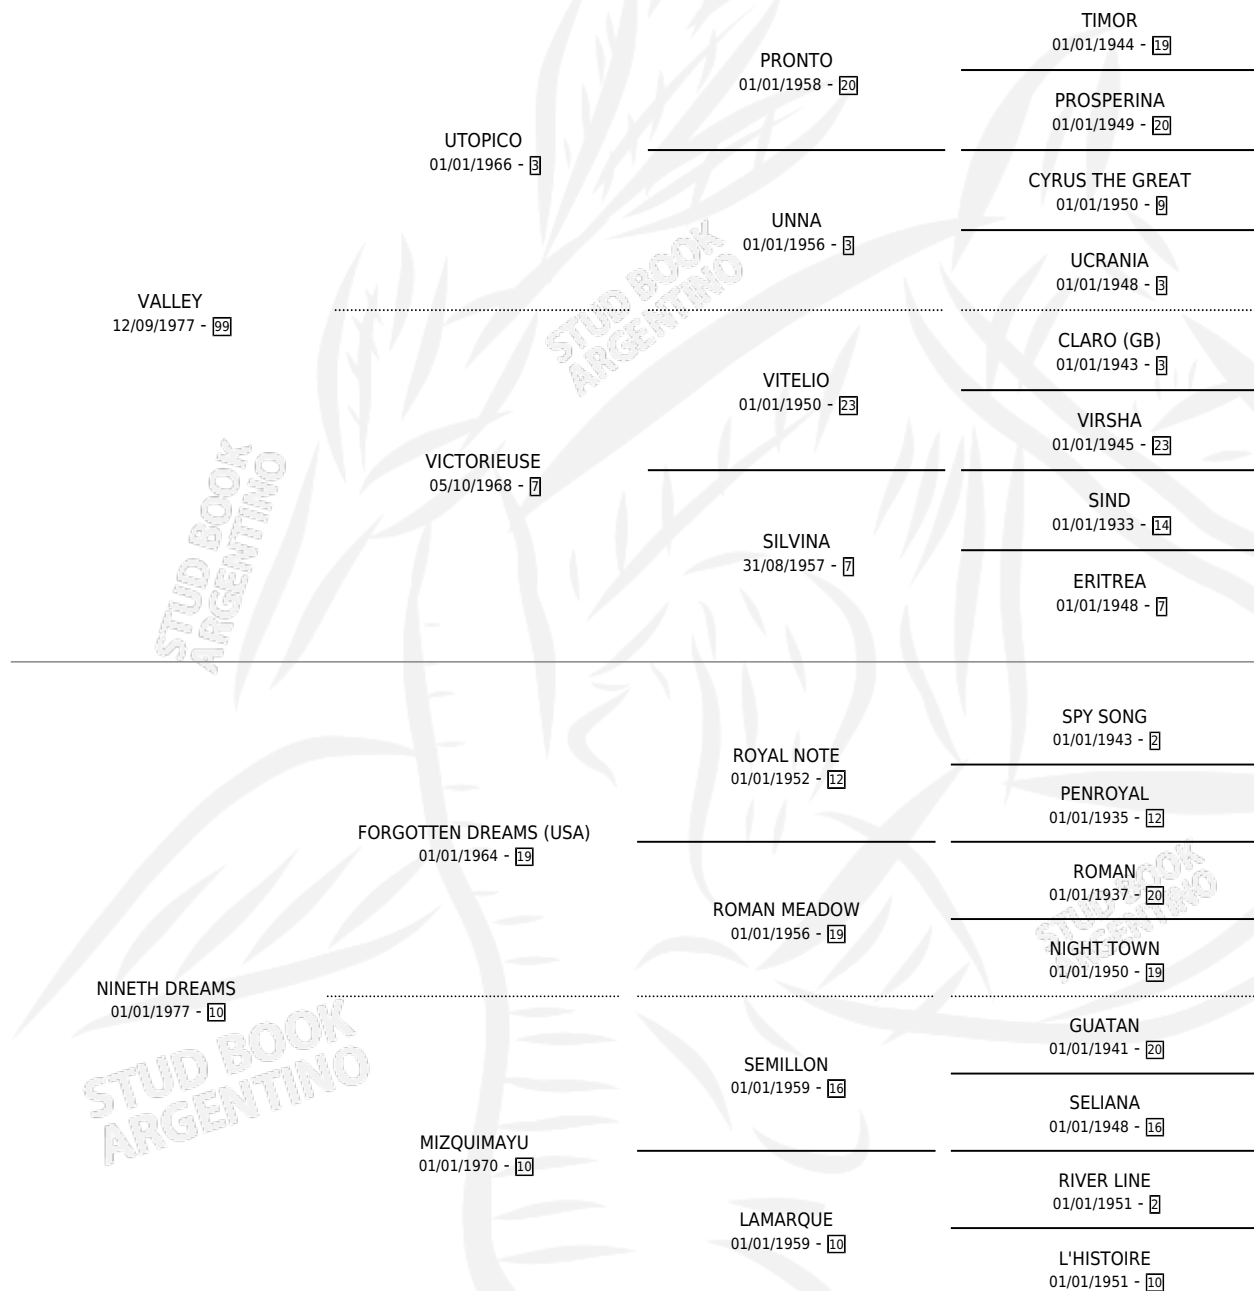

DEL ROBERTO

por VALLEY y NINETH DREAMS por FORGOTTEN DREAMS (USA)

Argentina · Macho · Zaino Colorado · SP · 13/10/1986
Familia 10-c · Volumen 32

ESTADO

TIPIFICACIÓN SANGUÍNEA	X
TIPIFICACIÓN POR ADN	X
PASAPORTE	X
IDENTIFICACIÓN POR MICROCHIP	X
REPRODUCTOR	X

Lugar de nacimiento: El Nacho

Criador: Sin dato

PEDIGREE

CAMPAÑA

Solo carreras oficiales de Argentina

POR EDAD

EDAD	CC	1°	2°	3°	4°	5°	NP	CLC	CLG	CLCG1	CLGG1	IMPORTE	GANANCIA / CC
4 AÑOS	2	0	0	0	0	0	2	0	0	0	0	\$0	\$0
5 AÑOS	3	0	0	1	0	0	2	0	0	0	0	\$0	\$0
6 AÑOS	6	1	2	1	1	0	1	0	0	0	0	\$0	\$0
TOTALES	11	1	2	2	1	0	5	0	0	0	0	\$0	\$0
%		9.1%	18.2%	18.2%	9.1%	0.0%	45.5%	0.0%	0.0%	0.0%	0.0%		