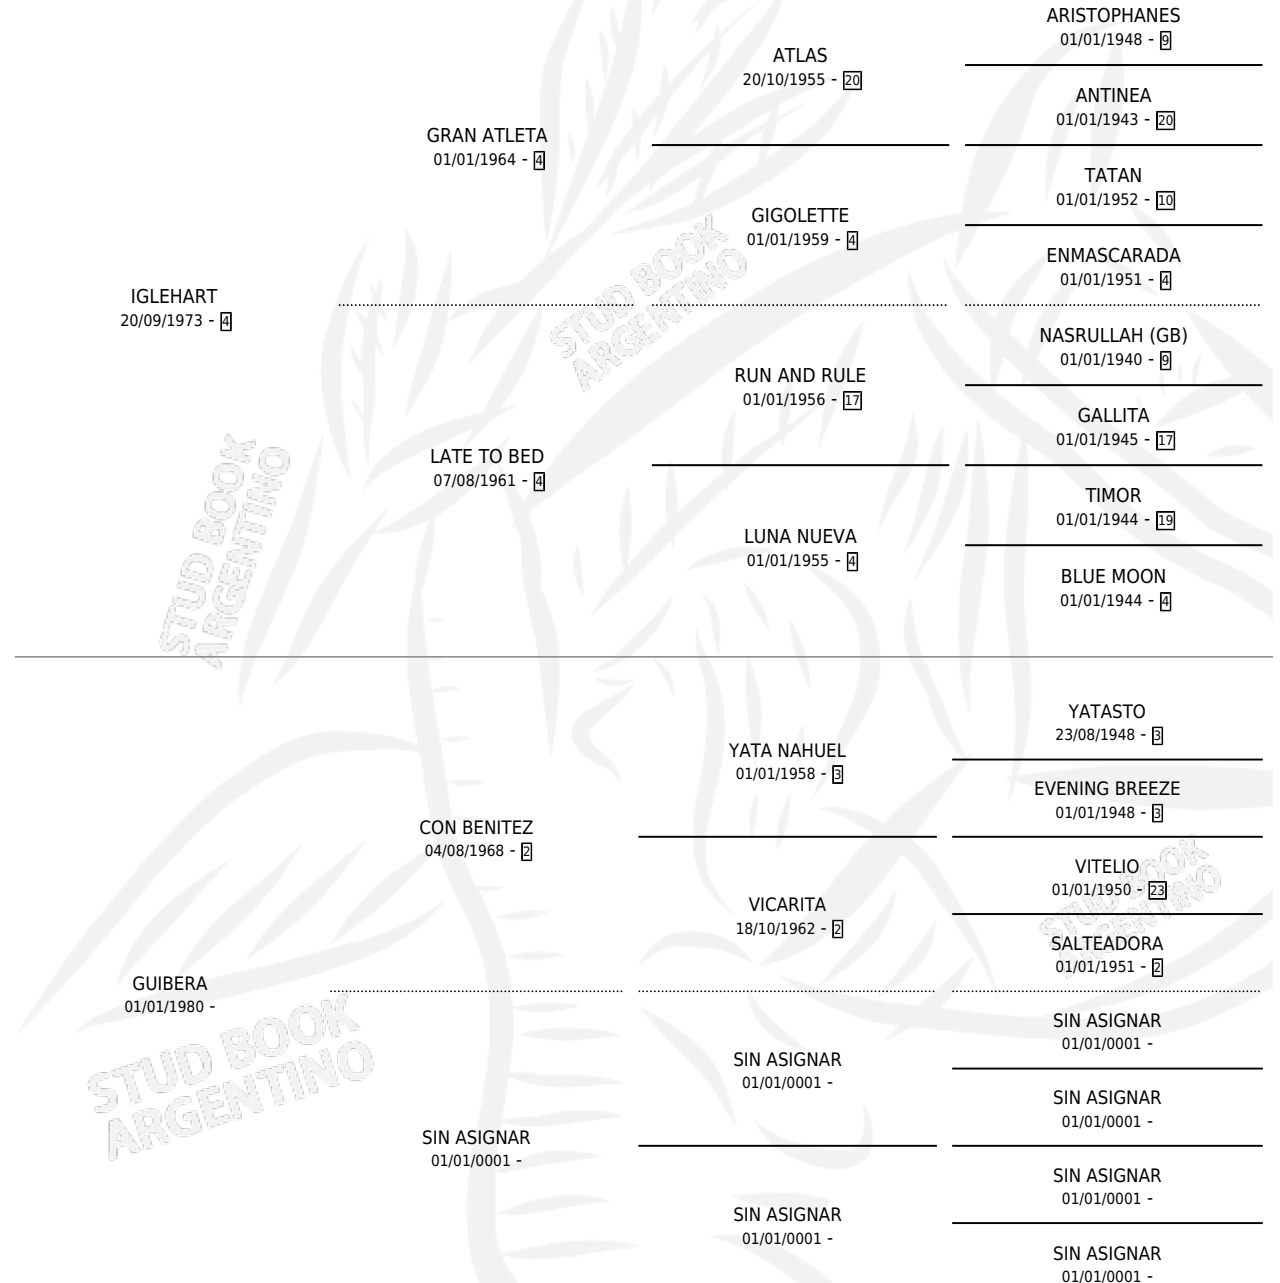

GUIHEAD

por IGLEHART y GUIBERA por CON BENITEZ

Argentina · Macho · Alazan · SP · 15/11/1985
Familia · Volumen 32

ESTADO

TIPIFICACIÓN SANGUÍNEA	X
TIPIFICACIÓN POR ADN	X
PASAPORTE	X
IDENTIFICACIÓN POR MICROCHIP	X
REPRODUCTOR	X

Lugar de nacimiento: Los Chicos

Criador: Sin dato

PEDIGREE

GUIHEAD

Datos oficiales del Stud Book Argentino

Documento generado el 04/05/2026

studbook.org.ar