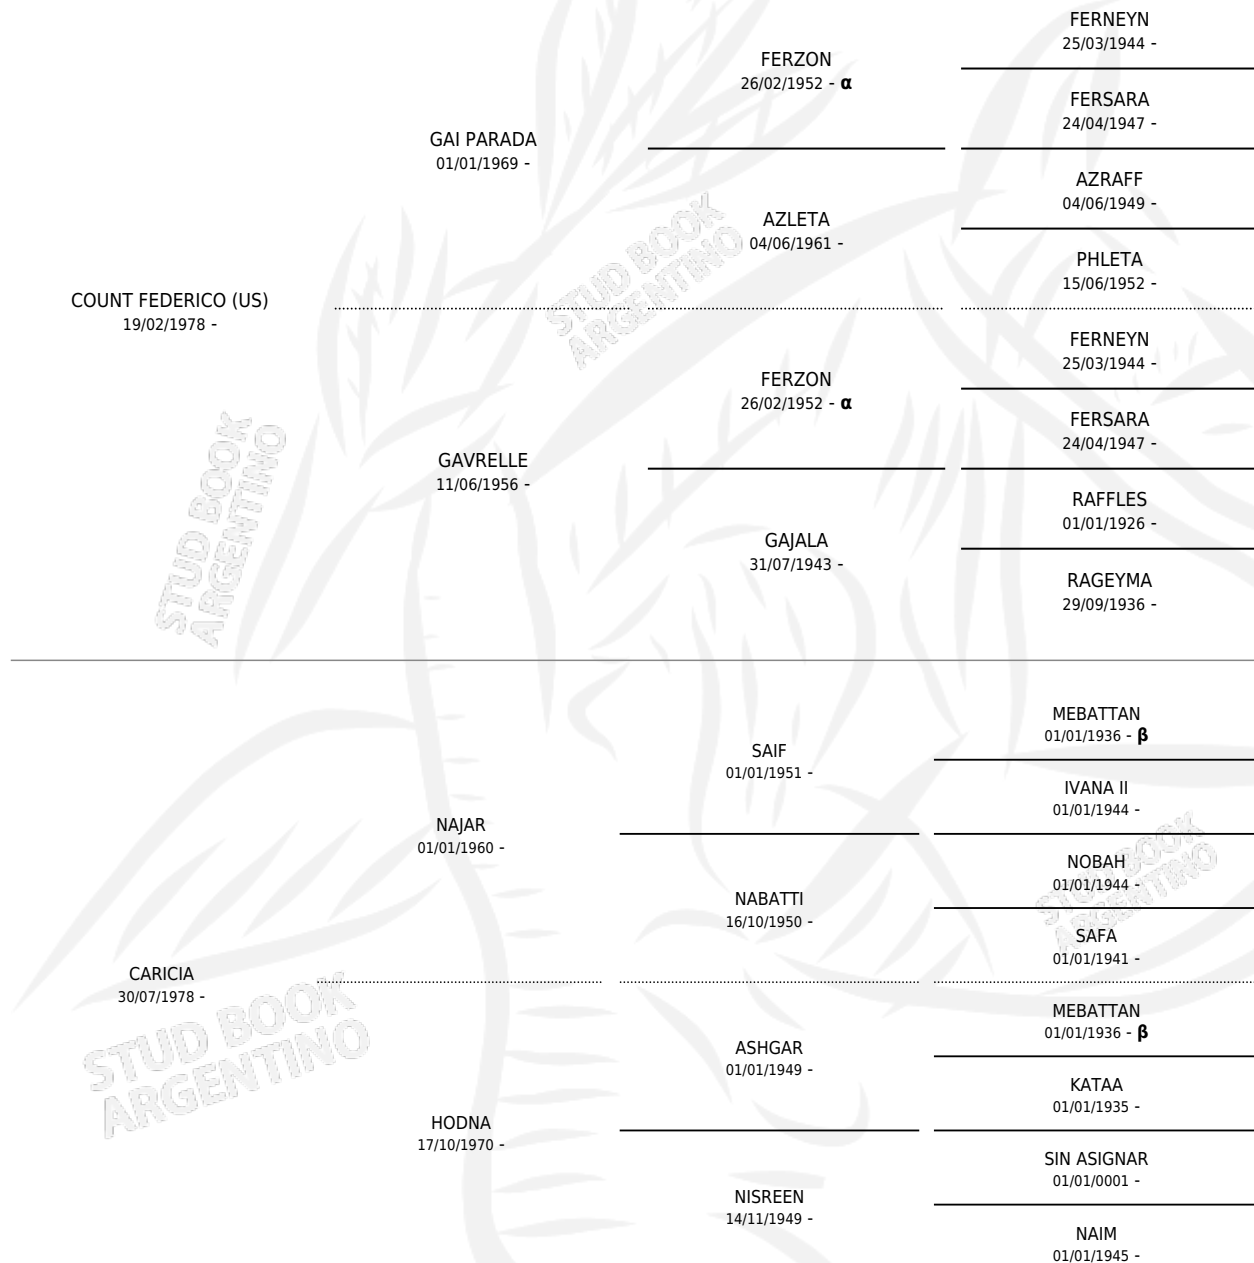

LC FERICIA

por **COUNT FEDERICO (US)** y **CARICIA** por **NAJAR**

Argentina · Hembra · Zaino Colorado · AP · 17/10/1986
Familia · Volumen 32

ESTADO

TIPIFICACIÓN SANGUÍNEA	✓
TIPIFICACIÓN POR ADN	✓
PASAPORTE	X
IDENTIFICACIÓN POR MICROCHIP	X
REPRODUCTOR	✓

Lugar de nacimiento: La Catalina

Criador: La Catalina

~

HIJOS

	MACHOS	HEMBRAS
2 NACIERON	0	2
SIN ACTUACIONES		

PEDIGREE

INBREEDING : α, β