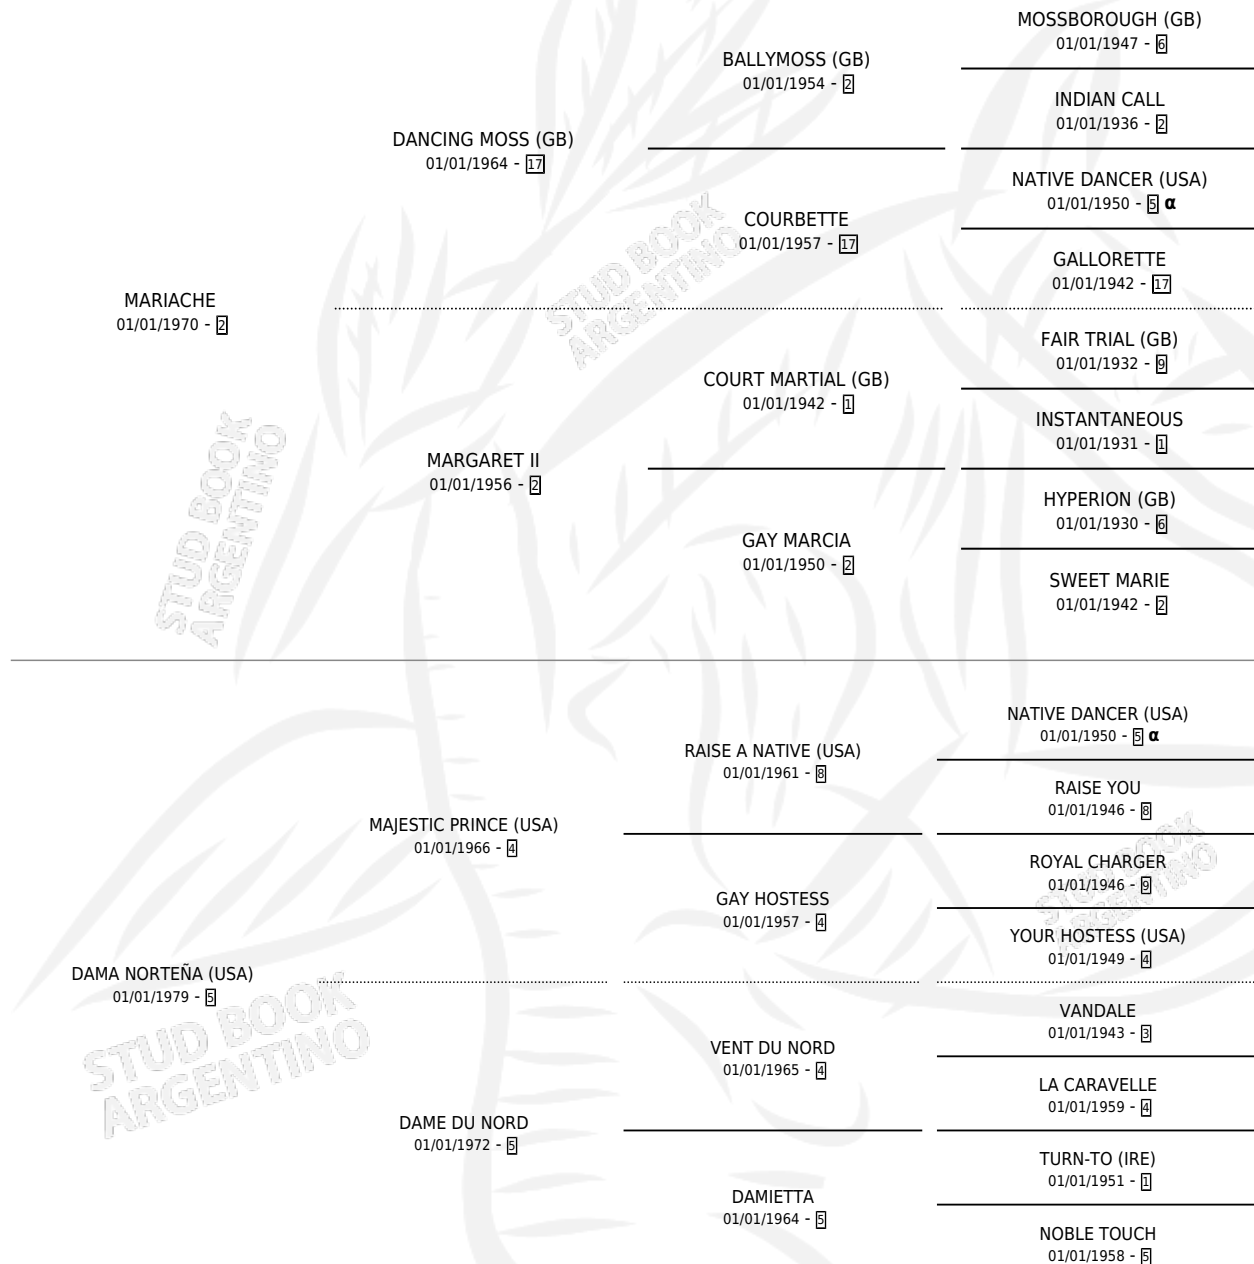

DRAMATURGO

por **MARIACHE** y **DAMA NORTEÑA (USA)** por **MAJESTIC PRINCE (USA)**

Argentina · Macho · Alazan · SP · 10/10/1986
Familia 5-g · Volumen 32

ESTADO

TIPIFICACIÓN SANGUÍNEA	X
TIPIFICACIÓN POR ADN	X
PASAPORTE	X
IDENTIFICACIÓN POR MICROCHIP	X
REPRODUCTOR	X

Lugar de nacimiento: Vacacion

Criador: Sin dato

PEDIGREE

INBREEDING : α

EXPORTACIÓN / IMPORTACIÓN

FECHA	MOVIMIENTO	PAÍS
01/09/1989	EXPORTADO	ESTADOS UNIDOS

~

CAMPAÑA

Solo carreras oficiales de Argentina

POR EDAD

EDAD	CC	1°	2°	3°	4°	5°	NP	CLC	CLG	CLCG1	CLGG1	IMPORTE	GANANCIA / CC
2 AÑOS	1	1	0	0	0	0	0	0	0	0	0	\$0	\$0
3 AÑOS	3	1	0	1	1	0	0	2	0	2	0	\$630,000	\$210,000
TOTALES	4	2	0	1	1	0	0	2	0	2	0	\$630,000	\$157,500
%		50.0%	0.0%	25.0%	25.0%	0.0%	0.0%	50.0%	0.0%	100%	0.0%		