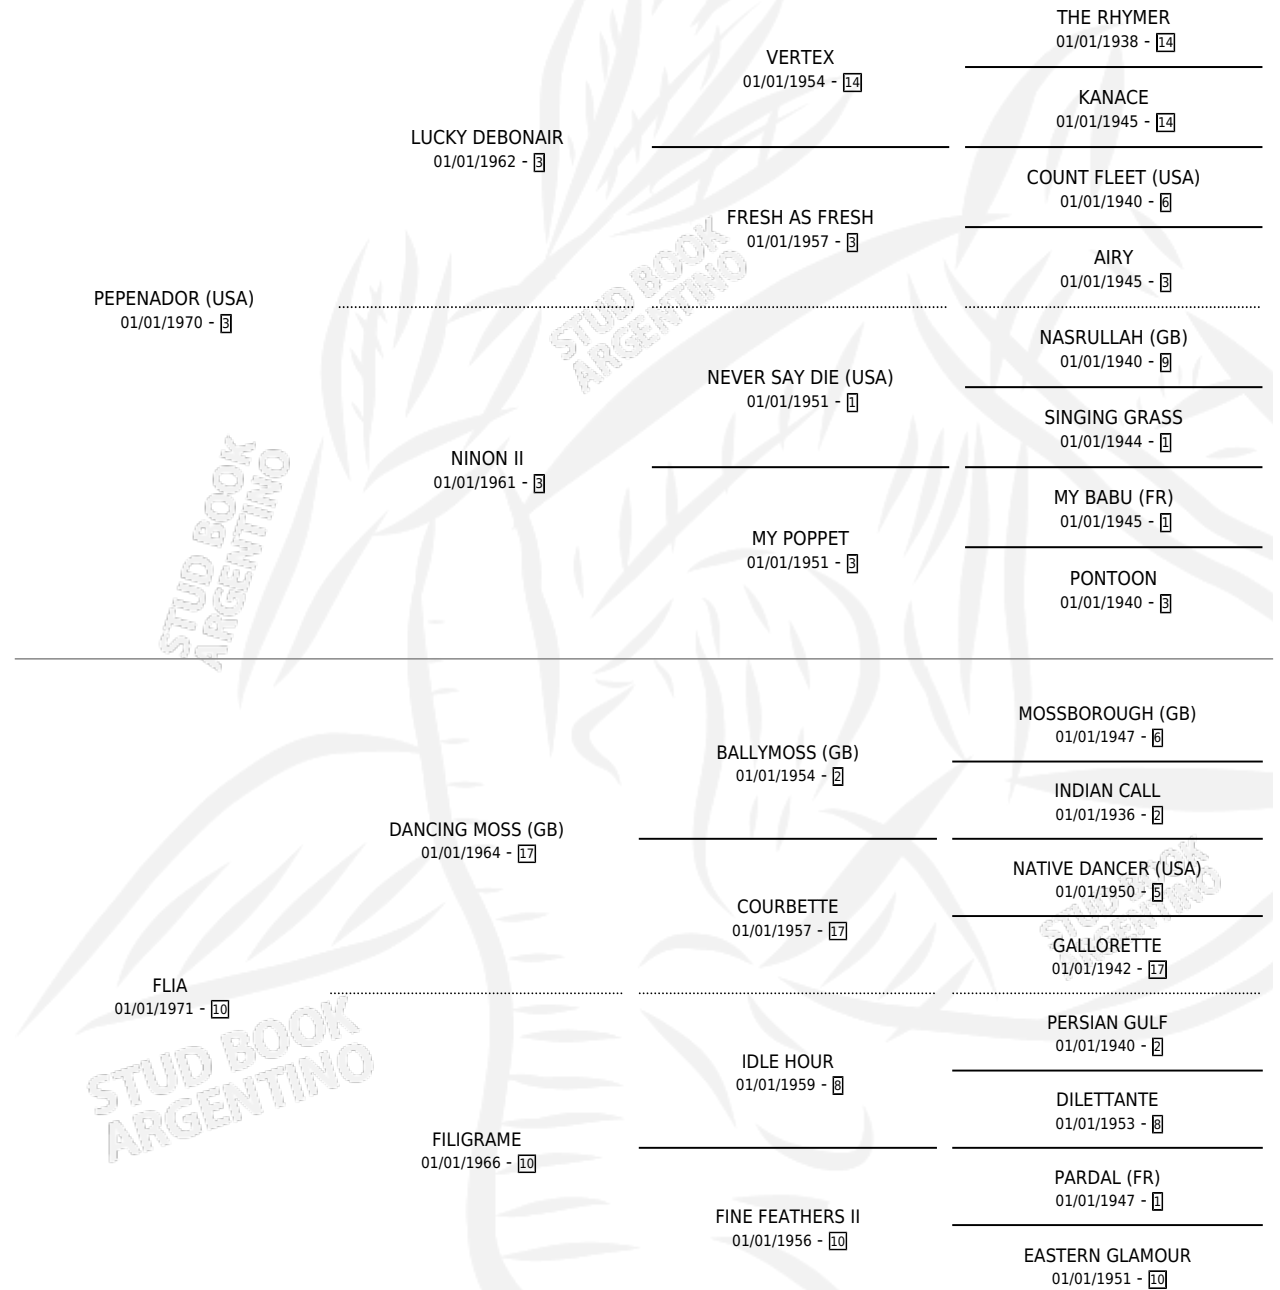

Lugar de nacimiento: Vacacion

Criador: Vacacion

~

HIJOS

	MACHOS	HEMBRAS
5 NACIERON	4	1
1 CORRIERON	1	0
1 GANARON	1	0
0 GANADORES CL	0 GANADORES GR	0 GANADORES G1

PEDIGREE

EXPORTACIÓN / IMPORTACIÓN

FECHA	MOVIMIENTO	PAÍS
01/11/1995	EXPORTADO	PARAGUAY

~

CAMPAÑA

Solo carreras oficiales de Argentina

POR EDAD

EDAD	CC	1°	2°	3°	4°	5°	NP	CLC	CLG	CLCG1	CLGG1	IMPORTE	GANANCIA / CC
3 AÑOS	8	1	1	1	1	1	3	0	0	0	0	\$0	\$0
4 AÑOS	2	0	1	0	0	0	1	0	0	0	0	\$0	\$0
TOTALES	10	1	2	1	1	1	4	0	0	0	0	\$0	\$0
%		10.0%	20.0%	10.0%	10.0%	10.0%	40.0%	0.0%	0.0%	0.0%	0.0%		