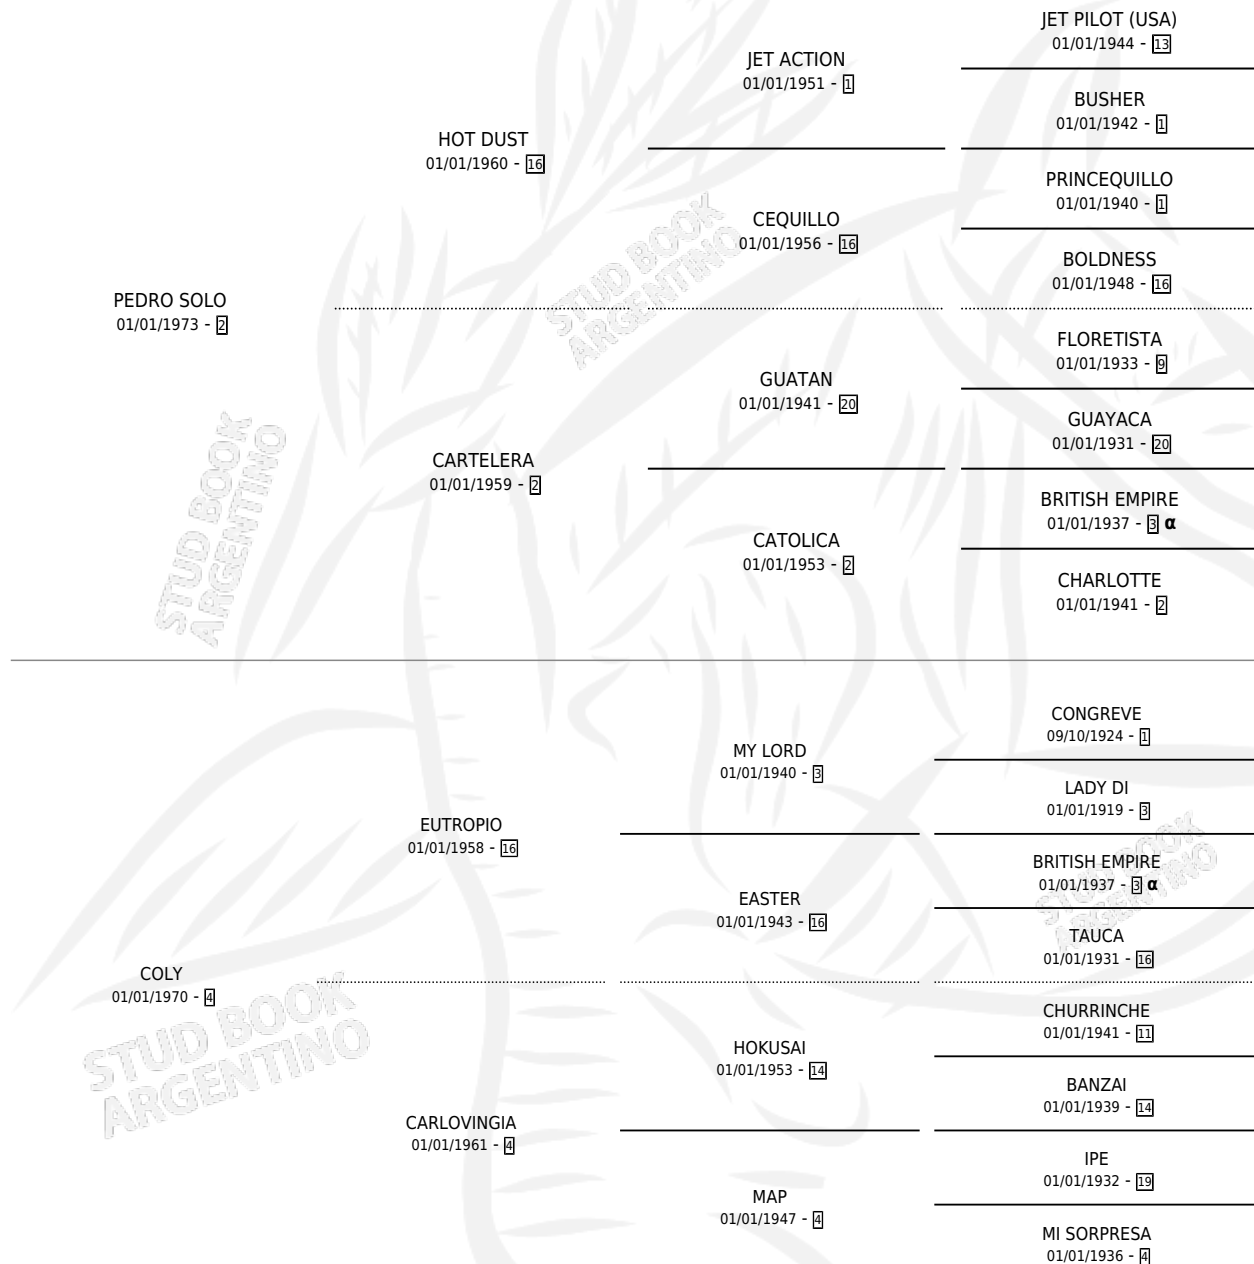

# TOLOLO

por PEDRO SOLO y COLY por EUTROPIO

Argentina · Macho · Zaino Doradillo · SP · 24/10/1986  
Familia 4-b · Volumen 32

## ESTADO

TIPIFICACIÓN SANGUÍNEA	X
TIPIFICACIÓN POR ADN	X
PASAPORTE	X
IDENTIFICACIÓN POR MICROCHIP	X
REPRODUCTOR	X

**Lugar de nacimiento:** San Pedro

**Criador:** Sin dato

## PEDIGREE

INBREEDING : α