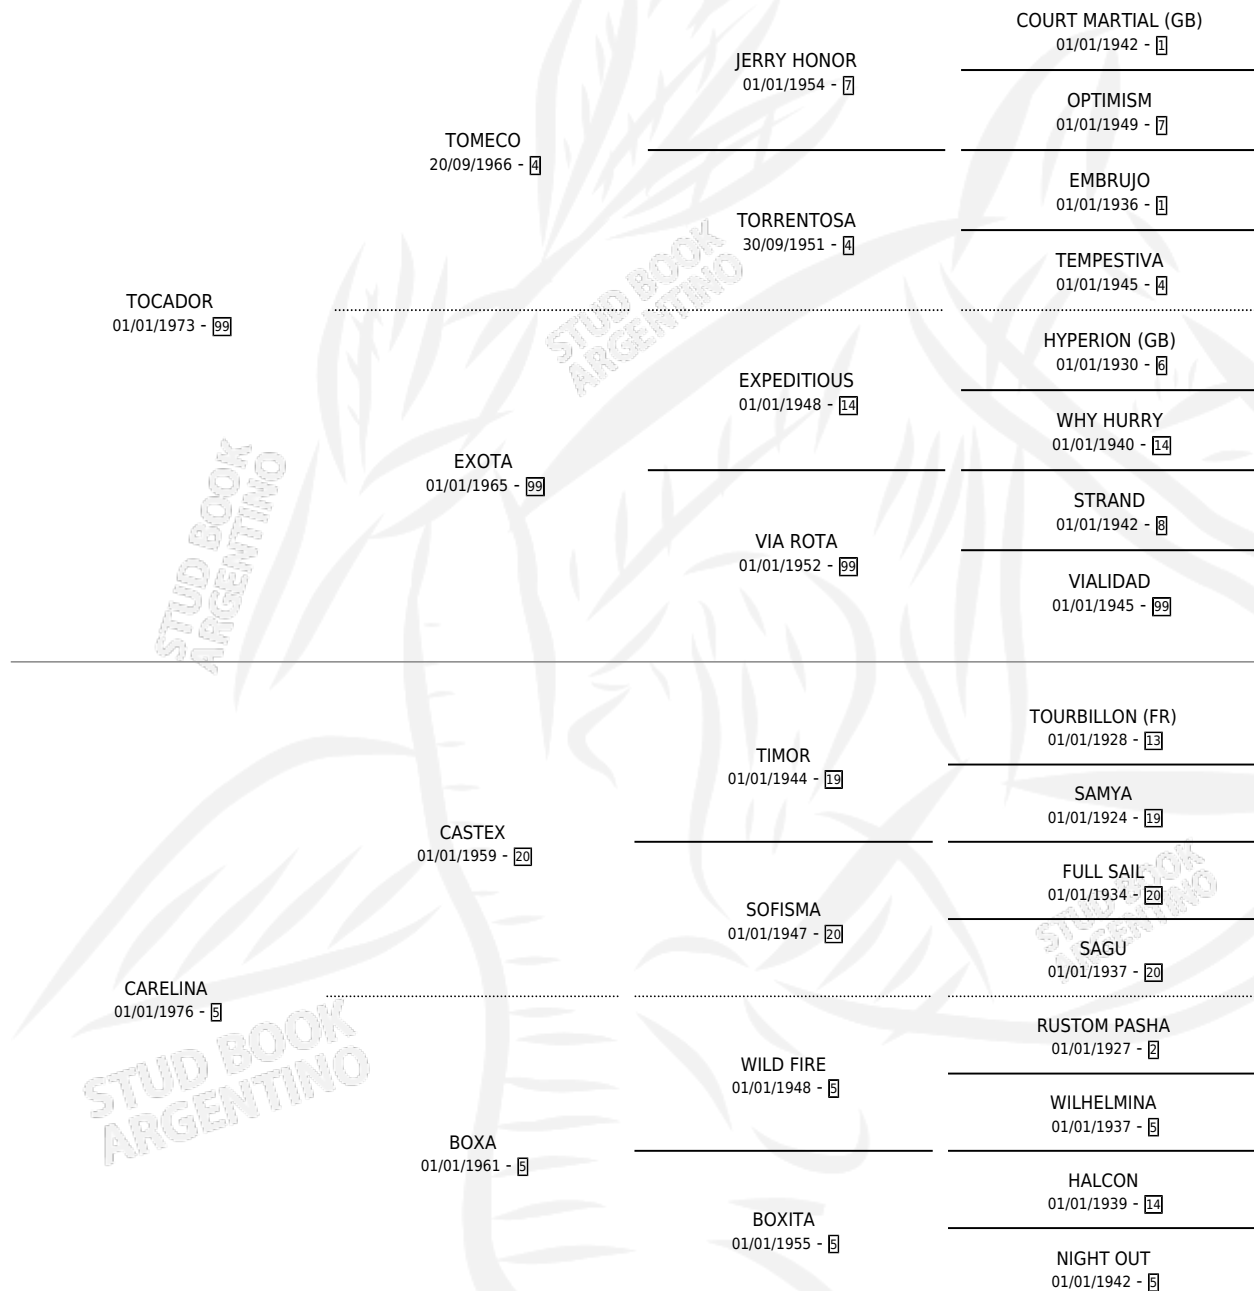

KING TOCADOR

por TOCADOR y CARELINA por CASTEX

Argentina · Macho · Zaino · SP · 15/10/1986
Familia 5-e · Volumen 32

ESTADO

TIPIFICACIÓN SANGUÍNEA	X
TIPIFICACIÓN POR ADN	X
PASAPORTE	X
IDENTIFICACIÓN POR MICROCHIP	X
REPRODUCTOR	X

Lugar de nacimiento: Cabure

Criador: Cabure

PEDIGREE

KING TOCADOR

Datos oficiales del Stud Book Argentino

Documento generado el 05/05/2026

studbook.org.ar