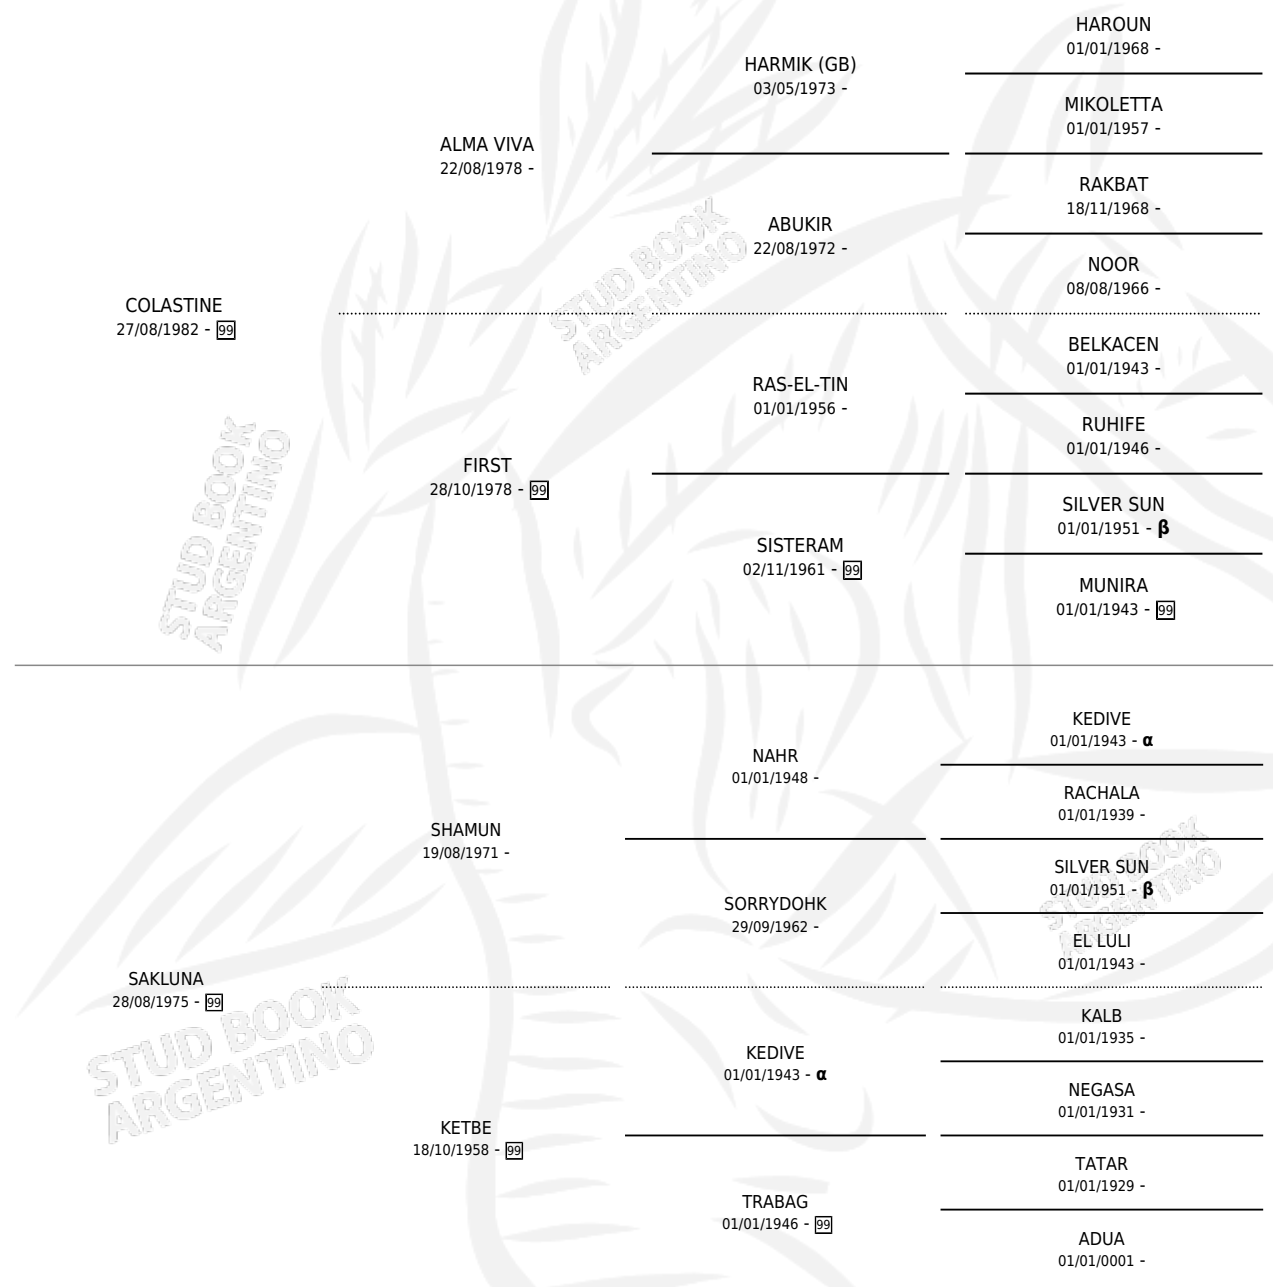

SERAS ALELI

por COLASTINE y SAKLUNA por SHAMUN

PEDIGREE

Argentina · Hembra · Alazan Tostado · AP · 15/10/1986
Familia 99 · Volumen 32

ESTADO

TIPIFICACIÓN SANGUÍNEA	✓
TIPIFICACIÓN POR ADN	✓
PASAPORTE	X
IDENTIFICACIÓN POR MICROCHIP	X
REPRODUCTOR	✓

Lugar de nacimiento: San Felipe

Criador: Chas De Muriel Maria Josefina y Muriel Jose Luis Felipe

~

HIJOS

	MACHOS	HEMBRAS
4 NACIERON	2	2
SIN ACTUACIONES		

INBREEDING : α, β

**S**mientos **4** / Efectividad **57.14%**

PADRILLO	PRODUCTO	CRIADOR	1ER SERVICIO	ÚLTIMO SERVICIO
BOXPAMPERO SERAS ALELI	BOX CABURE (M T, 16/11/2004)	CHAS DE MURIEL MARIA JOSEFINA MURIEL JOSE LUIS FELIPE	02/12/2003	06/12/2003
Datos oficiales del Stud Book Argentino NAFAK NA (BR) Documento generado el 06/05/2026	BOX SANDUNCA (M A, 15/01/2000)	CHAS DE MURIEL MARIA JOSEFINA MURIEL JOSE LUIS FELIPE	13/02/1999	17/02/1999
NAFAK NA (BR) studbook.org.ar	∅		06/04/1998	08/04/1998
NAFAK NA (BR)	BOX TANGO (M TA, 21/02/1997) •MURIÓ EL 08/01/1998•	CHAS DE MURIEL MARIA JOSEFINA MURIEL JOSE LUIS FELIPE	20/03/1996	22/03/1996
NAFAK NA (BR)	∅		10/03/1995	15/05/1995
LC GALAPAGOS	BOX PRINCESA (H T, 22/10/1991)	CHAS DE MURIEL MARIA JOSEFINA MURIEL JOSE LUIS FELIPE	16/11/1990	22/11/1990
EFRIKI	∅		26/11/1989	22/12/1989