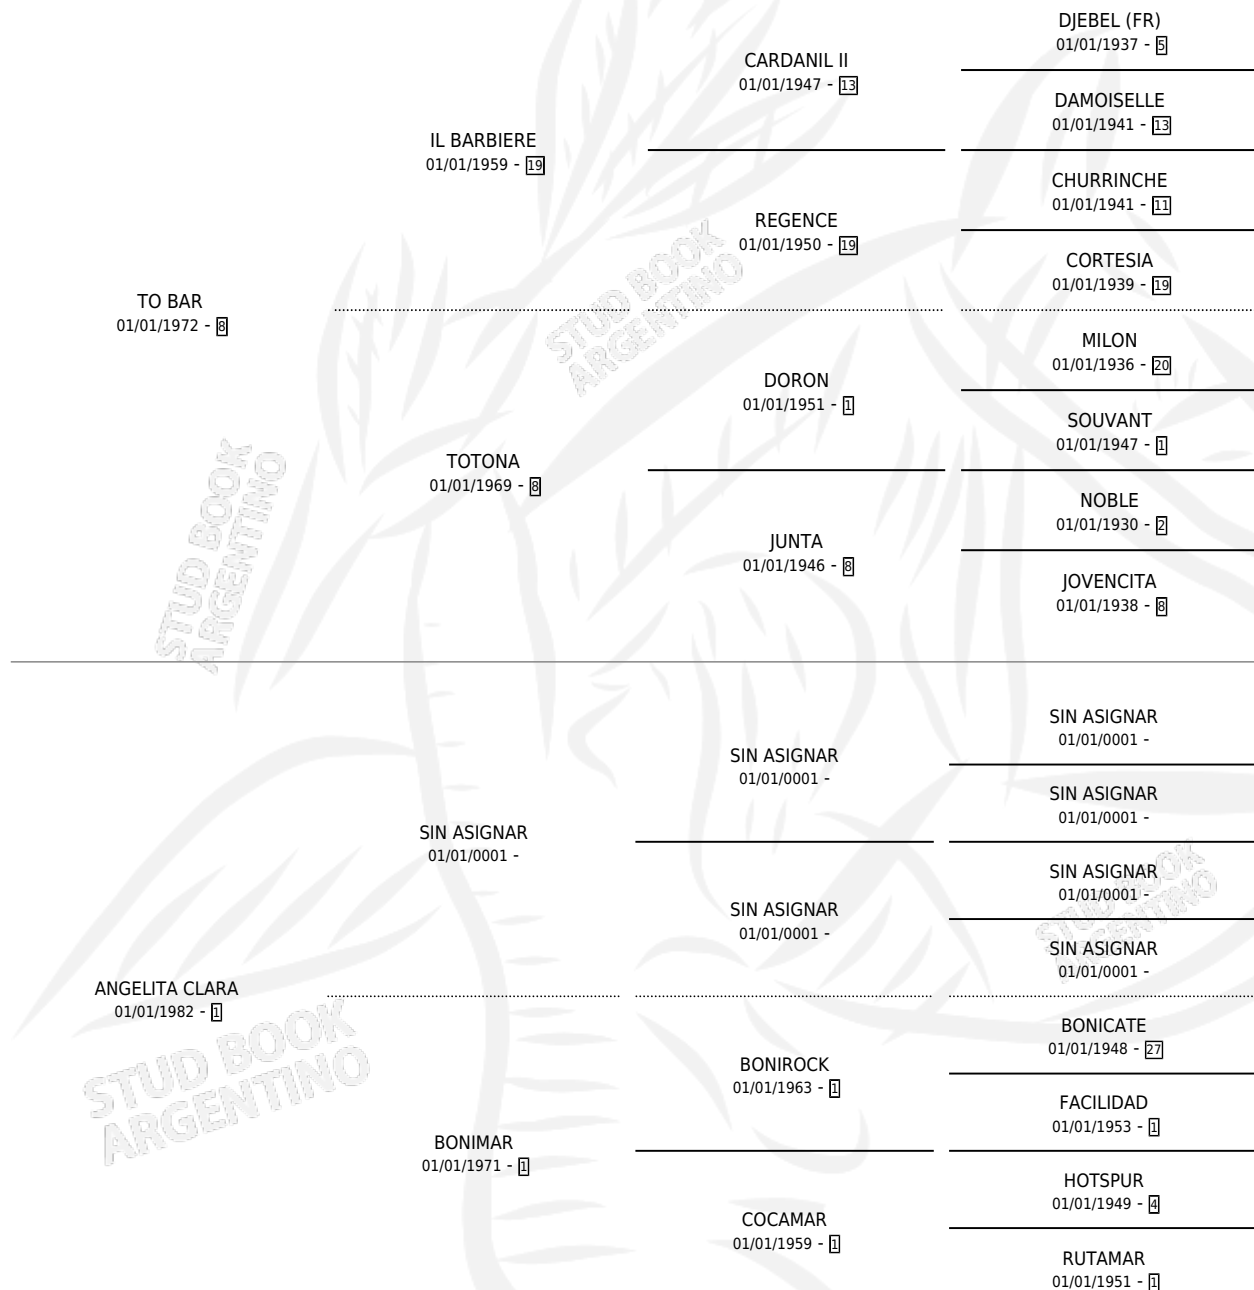

TO CLARA

por TO BAR y ANGELITA CLARA por SIN ASIGNAR

Argentina · Hembra · Alazan · SP · 20/10/1986
Familia 1-o · Volumen 32

ESTADO

TIPIFICACIÓN SANGUÍNEA	✓
TIPIFICACIÓN POR ADN	X
PASAPORTE	X
IDENTIFICACIÓN POR MICROCHIP	X
REPRODUCTOR	✓

Lugar de nacimiento: Los Gringos

Criador: Ibañez Raul Eduardo

~

HIJOS

	MACHOS	HEMBRAS
5 NACIERON	4	1
SIN ACTUACIONES		

PEDIGREE

CAMPAÑA

Solo carreras oficiales de Argentina