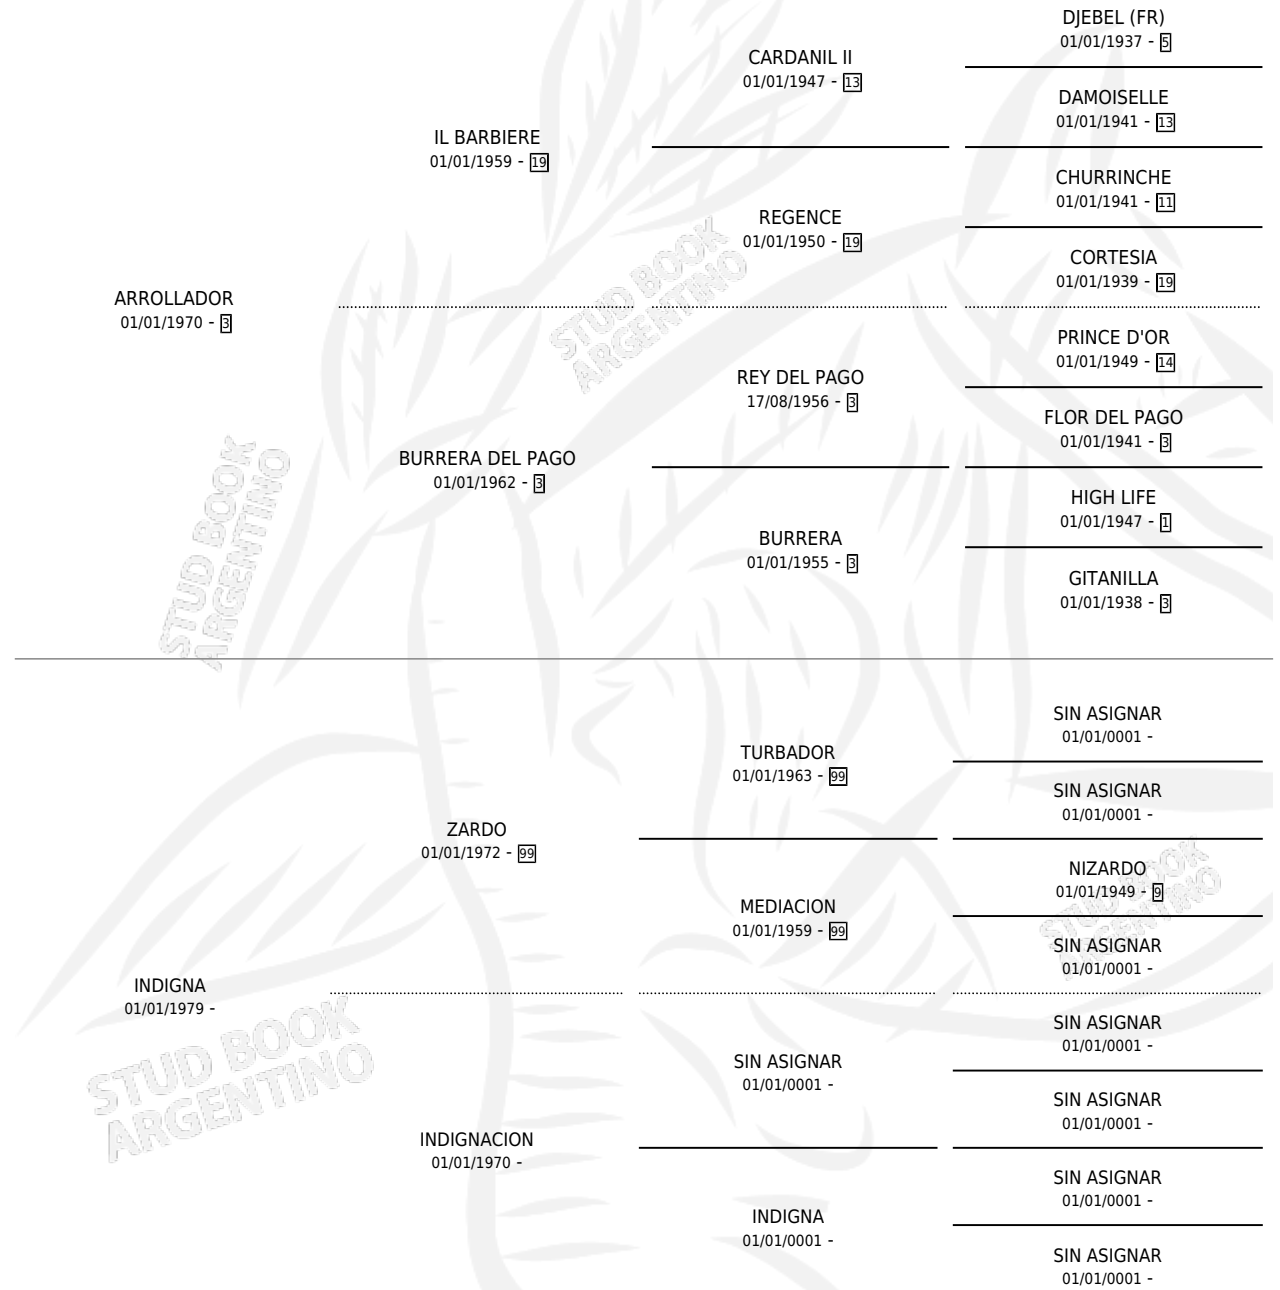

ARRUCLARA

por **ARROLLADOR** y **INDIGNA** por **ZARDO**

Argentina · Hembra · Alazan · SP · 25/10/1986
Familia · Volumen 32

ESTADO

TIPIFICACIÓN SANGUÍNEA	✓
TIPIFICACIÓN POR ADN	X
PASAPORTE	X
IDENTIFICACIÓN POR MICROCHIP	X
REPRODUCTOR	✓

Lugar de nacimiento: Los Gringos

Criador: Sin dato

~

HIJOS

	MACHOS	HEMBRAS
3 NACIERON	3	0
SIN ACTUACIONES		

PEDIGREE