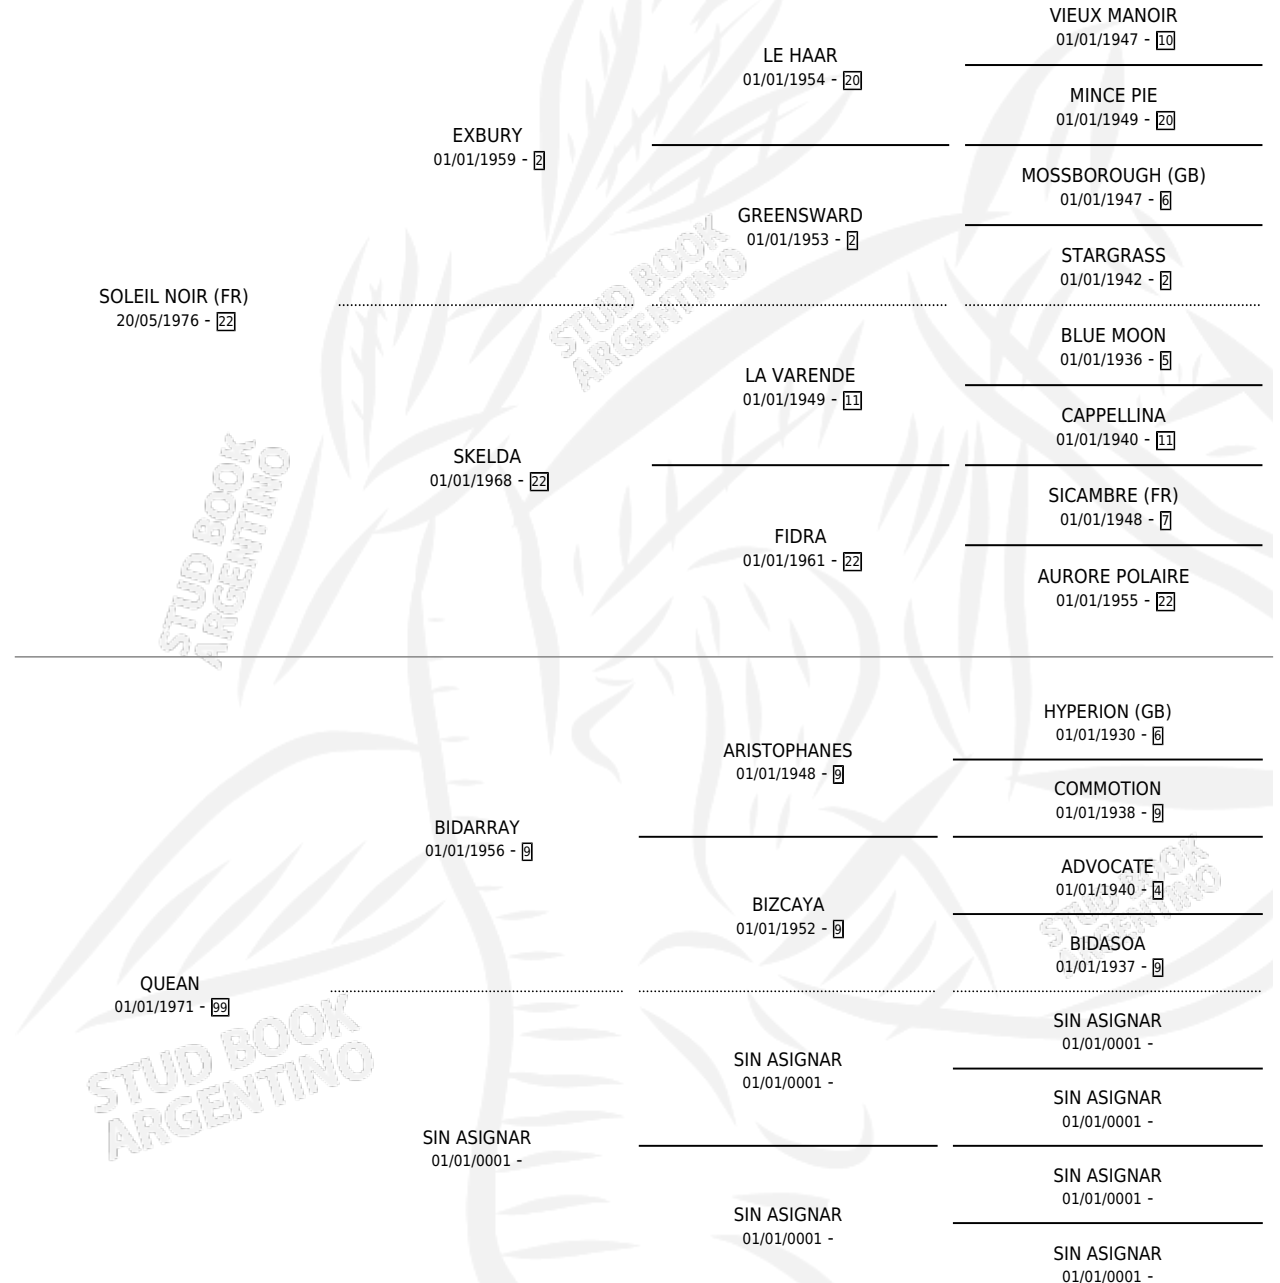

QUE RESOLANA

por SOLEIL NOIR (FR) y QUEAN por BIDARRAY

Argentina · Hembra · Tordillo · SP · 11/10/1986
Familia 99 · Volumen 32

ESTADO

TIPIFICACIÓN SANGUÍNEA	✓
TIPIFICACIÓN POR ADN	X
PASAPORTE	X
IDENTIFICACIÓN POR MICROCHIP	X
REPRODUCTOR	✓

Lugar de nacimiento: Los Cerrillos

Criador: Sin dato

~

HIJOS

	MACHOS	HEMBRAS
5 NACIERON	2	3
1 CORRIERON	0	1

SIN ACTUACIONES

PEDIGREE

S

mientos 5 / Efectividad 62.50%

PADRILLO	PRODUCTO	CRIADOR	1ER SERVICIO	ÚLTIMO SERVICIO
REVIL (USA)	Ø		23/11/1999	27/11/1999
ROYAL MASTER	QUE SOLANERA (H Z, 26/10/1999)	SIN DATO	23/11/1998	23/11/1998
ROYAL MASTER	SOMBRA FRESCA (H ZT, 01/11/1998) •MURIÓ EL 06/01/1999•	SIN DATO	23/11/1997	10/12/1997
ROYAL MASTER	Ø		20/12/1996	20/12/1996
SPAZIO	SOLO SOL (M T, 02/10/1996)	SIN DATO	23/10/1995	29/10/1995
ROYAL MASTER	EL FAROLITO (M ZD, 14/10/1995)	SIN DATO	11/10/1994	04/11/1994
ROYAL MASTER	Ø		29/10/1993	20/11/1993
ROYAL MASTER	UNA SOLERA (H T, 18/10/1993) •MURIÓ EL 02/02/2001•	SIN DATO	22/09/1992	05/11/1992