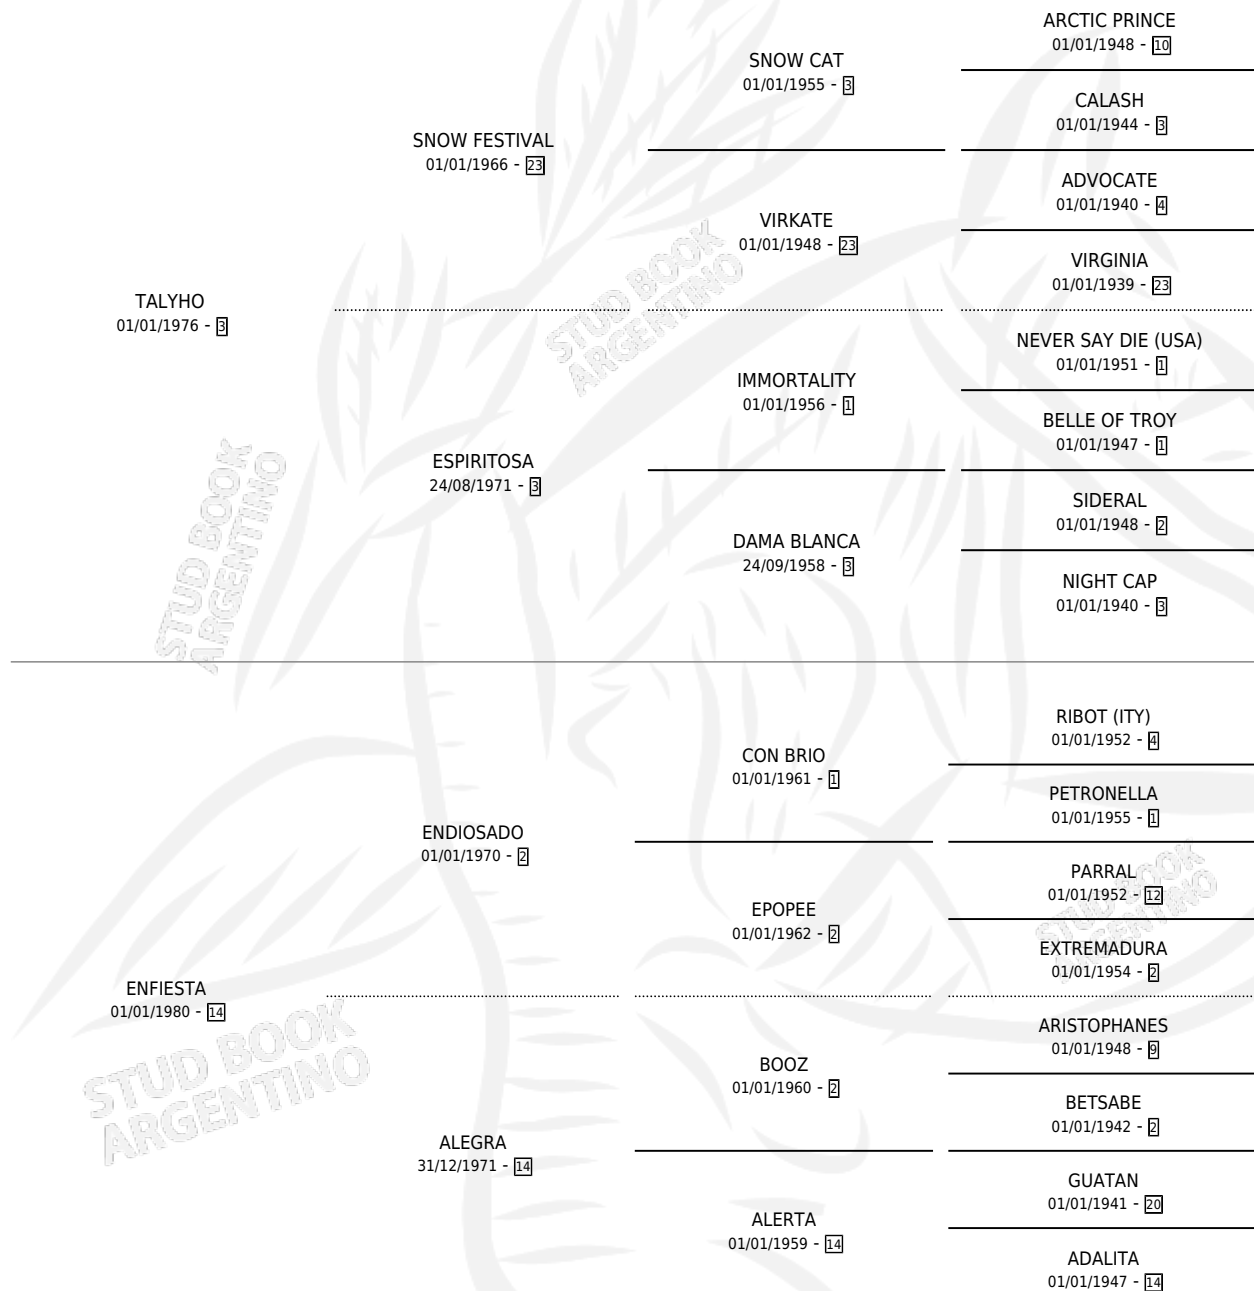

BENTALYHO

por TALLYHO y ENFIESTA por ENDIOSADO

Argentina · Macho · Alazan · SP · 02/10/1986
Familia 14 · Volumen 32

ESTADO

TIPIFICACIÓN SANGUÍNEA	X
TIPIFICACIÓN POR ADN	X
PASAPORTE	X
IDENTIFICACIÓN POR MICROCHIP	X
REPRODUCTOR	X

Lugar de nacimiento: Miguel Angel

Criador: Sin dato

PEDIGREE

BENTALYHO

Datos oficiales del Stud Book Argentino

Documento generado el 12/06/2026

studbook.org.ar