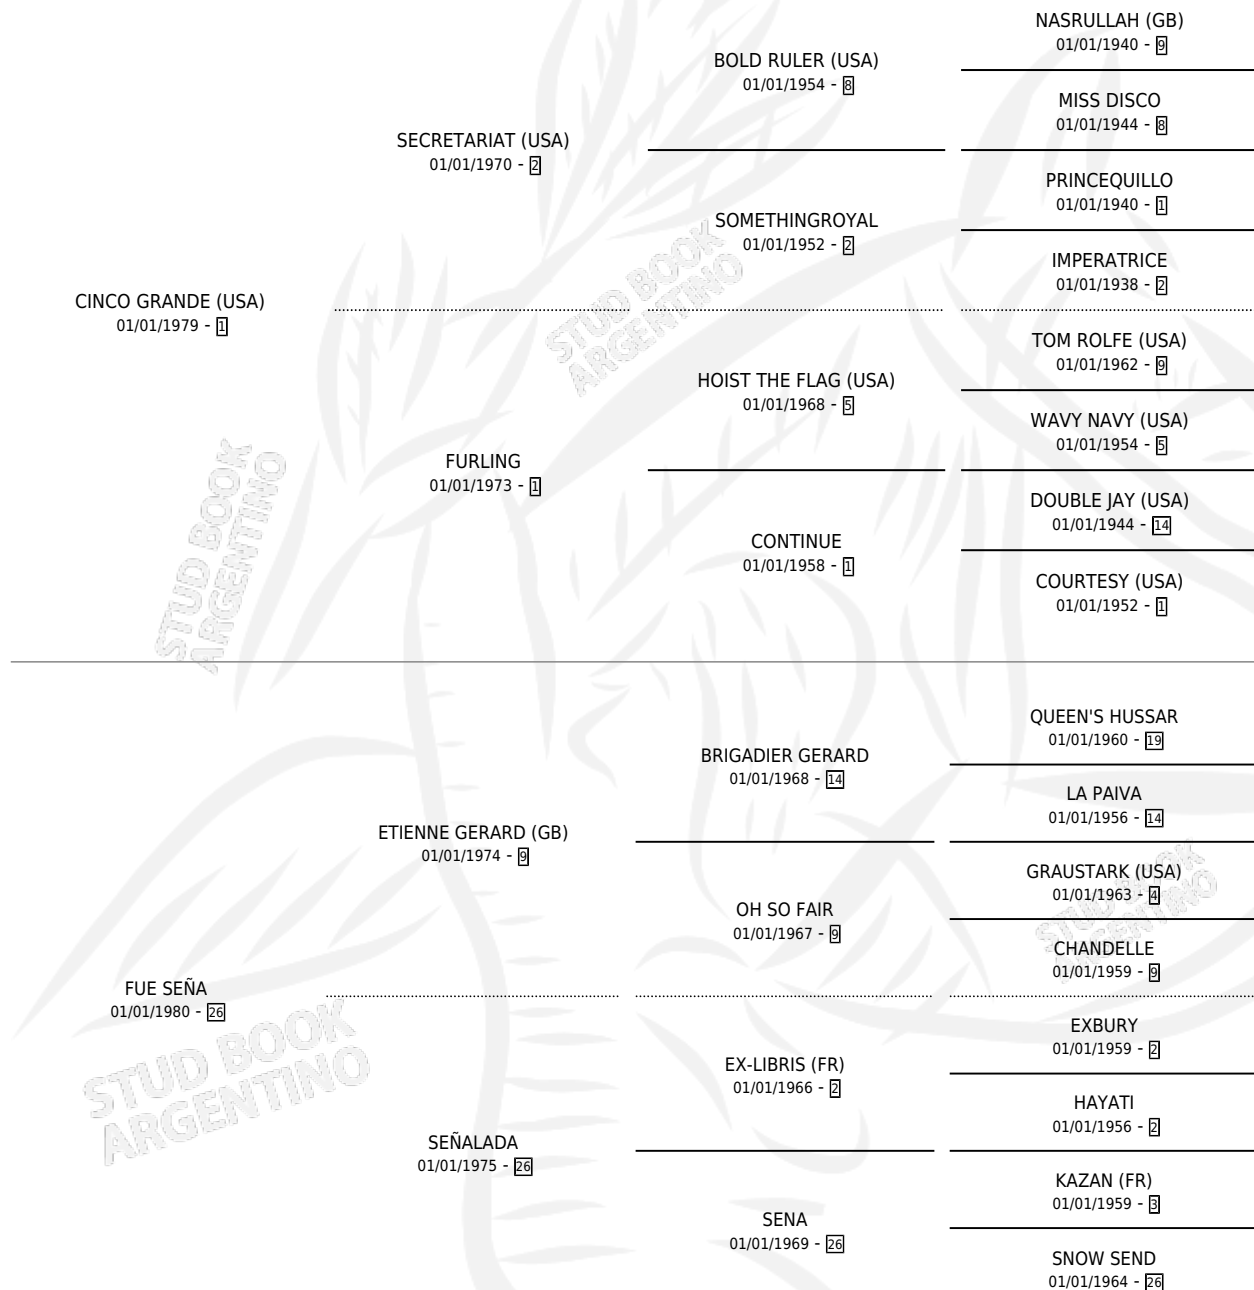

SEÑALADA

por CINCO GRANDE (USA) y FUE SEÑA por ETIENNE GERARD (GB)

Argentina · Hembra · Alazan · SP · 23/10/1986
Familia 26 · Volumen 32

ESTADO

TIPIFICACIÓN SANGUÍNEA	✓
TIPIFICACIÓN POR ADN	X
PASAPORTE	X
IDENTIFICACIÓN POR MICROCHIP	X
REPRODUCTOR	✓

Lugar de nacimiento: Arbol Solo
Criador: Las Dos Manos S.A.

~

HIJOS

	MACHOS	HEMBRAS
7 NACIERON	1	6
5 CORRIERON	1	4
4 GANARON	0	4
0 GANADORES CL	0 GANADORES GR	0 GANADORES G1

PEDIGREE

S

cimientos 7 / Efectividad 63.64%

PADRILLO	PRODUCTO	CRIADOR	1ER SERVICIO	ÚLTIMO SERVICIO
ESPACIADO	Ø		07/11/2002	14/11/2002
IBERIQUE	REMACHONA (H A, 30/09/2002) •MURIÓ EL 01/03/2019•	SIN DATO	04/09/2001	11/10/2001
ANGIZ (USA)	Ø		17/10/2000	07/12/2000
ESBONADO	Ø		25/09/1999	20/10/1999
SANGUINARIO TOSS	Ø		06/11/1997	06/11/1997
EL AVENTURADO	SOLUCIONES (H A, 25/10/1997) •MURIÓ EL 16/05/2016•	SIN DATO	16/11/1996	16/11/1996
EL CARONERO	SOY VERSERA (H Z, 02/12/1995)	SIN DATO	15/11/1994	20/12/1994
EL CARONERO	POTRANCONA (H ZN, 06/11/1994)	SIN DATO	11/11/1993	13/11/1993
EL CARONERO	MISS COLIFA (H A, 05/11/1993)	SIN DATO	26/08/1992	28/11/1992
GOLD TROJAN (USA)	EL ASALTO (M AT, 18/08/1992)	SIN DATO	11/09/1991	11/09/1991
PORTLAW (USA)	GRANDE SEÑA (H Z, 19/08/1991)	LAS DOS MANOS	27/09/1990	01/10/1990